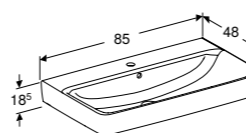

OPZETWASTAFEL 85 CM

Met kraangat, met overloop
Met kraangat, met overloop KeraTect®

Voor montage op meubelbladen

501.727.00.1
501.727.00.8