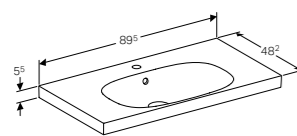

WASTAFEL 90 CM

Met kraangat, met overloop **500.623.01.2**
Met kraangat, met overloop, KeraTect® **500.623.01.8**
Zonder kraangat, met overloop **500.624.01.2**
Zonder kraangat, met overloop, KeraTect® **500.624.01.8**