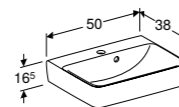

OPZETWASTAFEL 50 CM

- Met kraangat, met overloop
- Met kraangat, met overloop KeraTect®

- **501.719.00.1**
- **501.719.00.8**