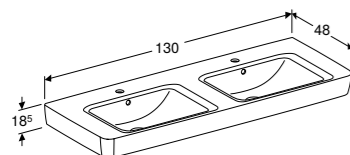

DUBBELE WASTAFEL 130 CM

- Met twee kraangaten, met twee overlopen
- Met twee kraangaten, met twee overlopen KeraTect®
- Met twee kraangaten, zonder overloop
- Met twee kraangaten, zonder overloop KeraTect®
- Zonder kraangat, met twee overlopen
- Zonder kraangat, met twee overlopen KeraTect®
- Zonder kraangat, zonder overloop
- Zonder kraangat, zonder overloop KeraTect®

- **501.710.00.1**
- **501.710.00.8**
- **501.711.00.1**
- **501.711.00.8**
- **501.712.00.1**
- **501.712.00.8**
- **501.713.00.1**
- **501.713.00.8**