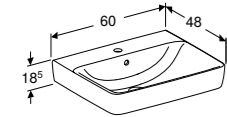

WASTAFEL 60 CM

- Met kraangat, met overloop
- Met kraangat, met overloop KeraTect®
- Met kraangat, zonder overloop
- Met kraangat, zonder overloop KeraTect®
- Zonder kraangat, met overloop
- Zonder kraangat, met overloop KeraTect®
- Zonder kraangat, zonder overloop
- Zonder kraangat, zonder overloop KeraTect®

- **501.636.00.1**
- **501.636.00.8**
- **501.637.00.1**
- **501.637.00.8**
- **501.638.00.1**
- **501.638.00.8**
- **501.639.00.1**
- **501.639.00.8**

ONDERKAST VOOR WASTAFEL 60 CM

- 1 lade met softclose, met greep, 1 binnenlade, laden zonder sifonuitsparing
- Wit hoogglans **501.905.01.1**
- Lava mat **501.905.JK.1**
- Licht noten hickory **501.905.00.1**
- Noten hickory **501.905.JR.1**