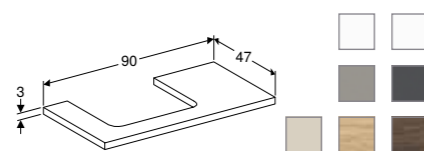

WASTAFELBLAD 90 CM VOOR OPZETWASTAFEL, HOEKIG DESIGN

Uitsparing links, aflegruimte rechts

Wit hoogglans	505.303.00.1
Wit mat	505.303.00.2
Lava mat	505.303.00.3
Zandgrijs hoogglans	505.303.00.4
Eiken	505.303.00.5
Noten hickory	505.303.00.6
Greige mat	505.303.00.7

Voor installatie te combineren met:

2x console voor wastafelblad (505.700.00.1) of onderkast 90 cm (één lade 505.073.00.x, twee laden 505.263.00.x)