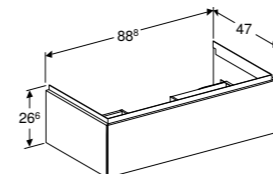

505.007.00.1

505.008.00.1

SLIMRIM OPLEGWASTAFEL 90 CM MET AFLEGRUIMTE LINKS

Horizontale afvoer
Met kraangat, zonder overloop, KeraTect®
Zonder kraangat, zonder overloop, KeraTect®

505.009.00.1

505.013.00.1