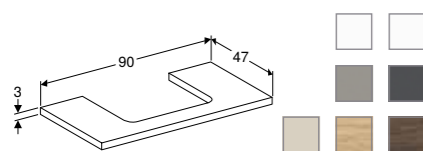

WASTAFELBLAD 90 CM VOOR OPZETWASTAFEL, HOEKIG DESIGN

Uitsparing in het midden

Wit hoogglans	505.283.00.1
Wit mat	505.283.00.2
Lava mat	505.283.00.3
Zandgrijs hoogglans	505.283.00.4
Eiken	505.283.00.5
Noten hickory	505.283.00.6
Greige mat	505.283.00.7

Voor installatie te combineren met:

2x console voor wastafelblad (505.700.00.1) of onderkast 90 cm (één lade 505.073.00.x, twee laden 505.263.00.x)