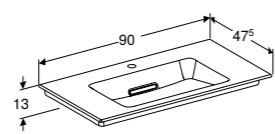

505.038.00.1

505.037.00.1

SLIMRIM OPLEGWASTAFEL 90 CM

Verticale afvoer
Met kraangat, zonder overloop, KeraTect®
Zonder kraangat, zonder overloop, KeraTect®

505.010.01.3

505.011.01.3

SLIMRIM OPLEGWASTAFEL 90 CM