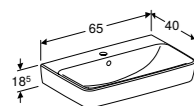

WASTAFEL 65 CM
Met kraangat, met overloop
Met kraangat, met overloop, KeraTect®
Zonder kraangat, met overloop
Zonder kraangat, met overloop, KeraTect®
Met kraangat, zonder overloop
Met kraangat, zonder overloop, KeraTect®
Zonder kraangat, zonder overloop
Zonder kraangat, zonder overloop, KeraTect®

501.714.00.1
501.714.00.8
501.716.00.1
501.716.00.8
501.715.00.1
501.715.00.8
501.717.00.1
501.717.00.8

ONDERKAST VOOR WASTAFEL 65 CM
2 deuren, grepen, softclose, met verstelbare legplank
Wit **501.926.01.1**
Lichtgrijs **501.926.42.1**