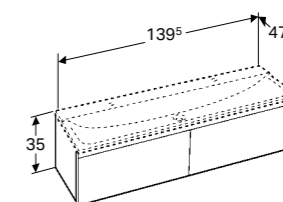

ONDERKAST VOOR SLIMRIM OPLEGWASTAFEL 140 CM VARICOR
2 laden met push-to-open, softclose en LED-verlichting, te combineren met lade-indeler
Varicor wit **500.347.00.1**
Scultura grijs houtstructuur **500.348.43.1**
Greige mat **500.348.00.1**