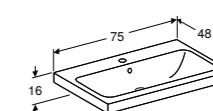

WASTAFEL 75 CM LIGHTRIM

Randdikte 5,5 cm
Met kraangat, met overloop
Met kraangat, met overloop, KeraTect®
Zonder kraangat, met overloop
Zonder kraangat, met overloop, KeraTect®
Met kraangat, zonder overloop
Met kraangat, zonder overloop, KeraTect®
Zonder kraangat, zonder overloop
Zonder kraangat, zonder overloop, KeraTect®

501.835.00.1
501.835.00.2
501.835.00.3
501.835.00.4
501.835.00.5
501.835.00.6
501.835.00.7
501.835.00.8