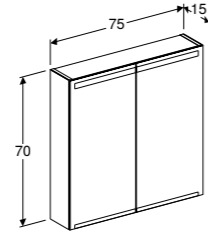

SPIEGELKAST 75 CM

Geïntegreerde LED-verlichting, oriëntatieverlichting aan onderkant, 2 deuren met spiegels aan buiten- en binnenkant (softclose), met verstelbare glazen schappen, 1 intern stopcontact 75 cm

500.205.00.1