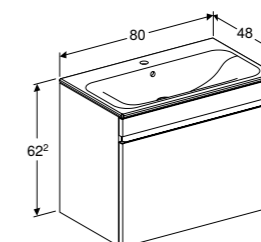

SET VAN SLIMRIM OPLEGWASTAFEL 80 CM KERATECT® MET ONDERKAST

- 1 lade met softclose, met greep, 1 binnenlade
- Wit hoogglans
- Lava mat
- Licht noten hickory
- Noten hickory