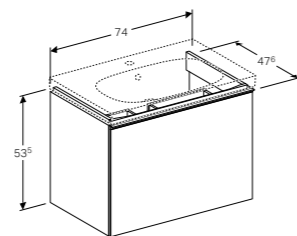

ONDERKAST VOOR SLIMRIM OPLEGWASTAFEL 75 CM

1 lade met softclose, 1 binnenlade, 1 greep. Optioneel: lade-indeler
Wit
Zandgrijs
Lava
Zwart

500.611.01.2
500.611.JL.2
500.611.JK.2
500.611.16.1