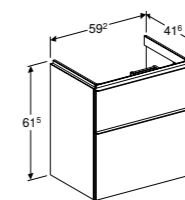

ONDERKAST VOOR WASTAFEL 60 CM COMPACT, 2 LADEN

2 laden met softclose en grepen
Wit hoogglans met wit matte grepen **502.307.01.1**
Wit hoogglans met glansverchromde grepen **502.307.01.2**
Wit mat met wit matte grepen **502.307.01.3**
Lava mat met lava matte grepen **502.307.JK.1**
Zandgrijs hoogglans met zandgrijs matte grepen **502.307.JL.1**
Eiken met lava matte grepen **502.307.JH.1**
Noten hickory met lava matte grepen **502.307.JR.1**

Ruimtebesparende sifon van Geberit is noodzakelijk.

LOSSE GREEP

Optioneel bij te bestellen als alternatief voor meegeleverde greep.
Wit mat **502.359.01.1**
Glansverchromd **502.359.00.1**
Zandgrijs mat **502.359.JL.1**
Lava mat **502.359.JK.1**
Zwart mat **502.359.14.1**