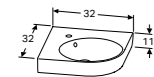

HOEFONTEIN 32 CM
Met kraangat, met overloop
Met kraangat, met overloop, KeraTect®

276132000
276132600