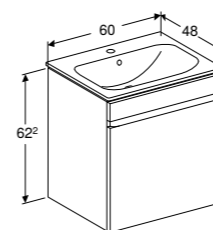

SET VAN SLIMRIM OPLEGWASTAFEL 60 CM MET ONDERKAST

- 1 lade met softclose, met greep, 1 binnenlade
- Wit hoogglans
- Lava mat
- Licht noten hickory
- Noten hickory