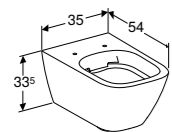

Wandcloset RIMFREE®, 4,5L/6L
540 mm voorsprong
Diepspoel
Diepspoel, KeraTect®

500.208.01.1
500.208.01.8