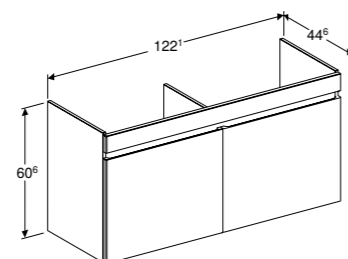

ONDERKAST VOOR DUBBELE WASTAFEL 130 CM

- 2 laden met softclose, met grepen, 2 binnenladen, laden zonder sifonuitsparing
- Wit hoogglans
- Lava mat
- Licht noten hickory
- Noten hickory