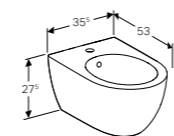

WANDBIDET

Met verdekte bevestiging
Bidet
Bidet, KeraTect®

502.825.00.1
502.825.00.8