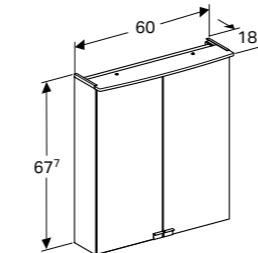

SPIEGELKAST 60 CM

Geïntegreerde LED-verlichting, 2 deuren met spiegels aan buitenkant (softclose), met grepen, verchroomd, met verstelbare glazen schappen, 1 stopcontact aan onderkant
60 cm **500.273.00.1**