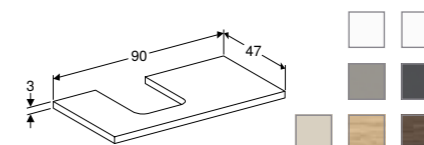

WASTAFELBLAD 90 CM VOOR OPZETWASTAFEL, AFGEROND DESIGN

Uitsparing links, aflegruimte rechts
Wit hoogglans
Wit mat
Lava mat
Zandgrijs hoogglans
Eiken
Noten hickory
Greige mat

505.293.00.1
505.293.00.2
505.293.00.3
505.293.00.4
505.293.00.5
505.293.00.6
505.293.00.7

Voor installatie te combineren met:

2x console voor wastafelblad (505.700.00.1)
of onderkast 90 cm (één lade 505.073.00.x,
twee laden 505.263.00.x)