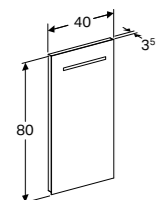

Te combineren met closetzittingen: 572180000, 572120000, 500.832.00.1

MEUBELPOTEN

2 stuks, mat aluminium, optioneel te combineren met alle Renova Compact badkamermeubels

500550000

LICHTSPIEGEL 40 CM
Lichtschakelaar aan onderzijde
40 cm