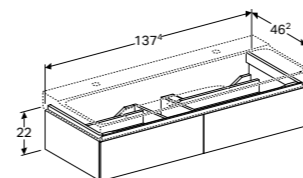

ONDERKAST VOOR WASTAFEL 140 CM
2 laden met push-to-open, softclose en LED-verlichting, te combineren met lade-indeler
Wit hoogglans **500.935.00.1**
Scultura grijs houtstructuur **500.937.00.1**
Greige mat **500.936.00.1**