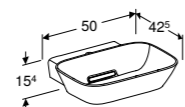

OPZETWASTAFEL 50 CM, AFGEROND DESIGN

Verticale afvoer
Met kraangat, zonder overloop, KeraTect®
Zonder kraangat, zonder overloop, KeraTect®

505.041.01.6
505.040.01.6

Alleen te plaatsen in combinatie met een wastafelblad.

OPZETWASTAFEL 50 CM, AFGEROND DESIGN

Horizontale afvoer
Met kraangat, zonder overloop, KeraTect®
Zonder kraangat, zonder overloop, KeraTect®

505.051.00.1
505.050.00.1

Keramik ook leverbaar in wit mat

Horizontale afvoer, wit matte afvoerkap
Met kraangat, zonder overloop, KeraTect®
Zonder kraangat, zonder overloop, KeraTect®

505.053.00.1
505.052.00.1

Alleen te plaatsen in combinatie met een wastafelblad.