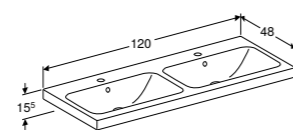

DUBBELE WASTAFEL 120 CM LIGHTRIM

Randdikte 5,5 cm
Met twee kraangaten, met twee overlopen
Met twee kraangaten, met twee overlopen, KeraTect®
Zonder kraangat, met twee overlopen
Zonder kraangat, met twee overlopen, KeraTect®
Met twee kraangaten, zonder overloop
Met twee kraangaten, zonder overloop, KeraTect®
Zonder kraangat, zonder overloop
Zonder kraangat, zonder overloop, KeraTect®

501.838.00.1
501.838.00.2
501.838.00.3
501.838.00.4
501.838.00.5
501.838.00.6
501.838.00.7
501.838.00.8