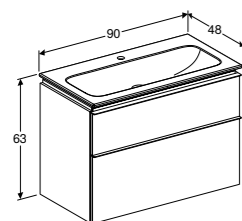

SET VAN SLIMRIM OPLEGWASTAFEL 90 CM MET ONDERKAST, 2 LADEN

Randdikte 1,5 cm
Wastafel: met kraangat, zonder overloop.
Onderkast: 2 laden met softclose en grepen.
Wit hoogglans met wit matte grepen **502.337.01.1**
Wit hoogglans met glansverchromde grepen **502.337.01.2**
Wit mat met wit matte grepen **502.337.01.3**
Lava mat met lava matte grepen **502.337.JK.1**
Zandgrijs hoogglans met zandgrijs matte grepen **502.337.JL.1**
Eiken met lava matte grepen **502.337.JH.1**
Noten hickory met lava matte grepen **502.337.JR.1**

Ruimtebesparende sifon van Geberit is noodzakelijk.

SET VAN SLIMRIM OPLEGWASTAFEL 90 CM KERATECT® MET ONDERKAST, 2 LADEN

Randdikte 1,5 cm
Wastafel: met kraangat, zonder overloop.
Onderkast: 2 laden met softclose en grepen.
Wit hoogglans met wit matte grepen **502.333.01.1**
Wit hoogglans met glansverchromde grepen **502.333.01.2**
Wit mat met wit matte grepen **502.333.01.3**
Lava mat met lava matte grepen **502.333.JK.1**
Zandgrijs hoogglans met zandgrijs matte grepen **502.333.JL.1**
Eiken met lava matte grepen **502.333.JH.1**
Noten hickory met lava matte grepen **502.333.JR.1**

Ruimtebesparende sifon van Geberit is noodzakelijk.

LOSSE GREEP

Optioneel bij te bestellen als alternatief voor meegeleverde greep.
Wit mat **502.361.01.1**
Glansverchromd **502.361.00.1**
Zandgrijs mat **502.361.JL.1**
Lava mat **502.361.JK.1**
Zwart mat **502.361.14.1**

FONTEIN 38 CM

Randdikte 9 cm
Met kraangat rechts, zonder overloop **124736000**
Met kraangat rechts, zonder overloop, KeraTect® **124736600**
Met kraangat links, zonder overloop **124836000**
Met kraangat links, zonder overloop, KeraTect® **124836600**

FONTEIN 38 CM LIGHTRIM

Randdikte 5,5 cm
Met kraangat rechts, zonder overloop **501.830.00.1**
Met kraangat rechts, zonder overloop, KeraTect® **501.830.00.2**
Zonder kraangat, zonder overloop, aflegruimte rechts **501.830.00.3**
Zonder kraangat, zonder overloop, KeraTect®, aflegruimte rechts **501.830.00.4**
Met kraangat links, zonder overloop **501.831.00.1**
Met kraangat links, zonder overloop, KeraTect® **501.831.00.2**
Zonder kraangat, zonder overloop, aflegruimte links **501.831.00.3**
Zonder kraangat, zonder overloop KeraTect®, aflegruimte links **501.831.00.4**

Ook leverbaar in wit mat
Met kraangat rechts, zonder overloop **501.830.JT.1**
Met kraangat links, zonder overloop **501.831.JT.1**