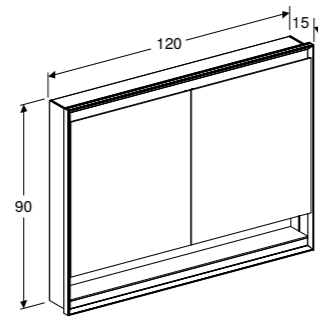

SPIEGELKAST 120 CM MET COMFORTLIGHT

Traploos instelbaar oriëntatielicht, 2 deuren met spiegels aan binnen- en buitenzijde, 2 stopcontacten, 3 verstelbare glazen inlegplanken, geschikt voor Geberit Home app

Aluminium, inbouw	505.805.00.1
Aluminium, opbouw	505.815.00.1
Wit, inbouw	505.805.00.2
Wit, opbouw	505.815.00.2
Zwart mat, inbouw	505.805.00.7

SPIEGELKAST 120 CM MET COMFORTLIGHT EN NIS

Traploos instelbaar oriëntatielicht, 2 deuren met spiegels aan binnen- en buitenzijde, 2 stopcontacten, 3 verstelbare glazen inlegplanken, geschikt voor Geberit Home app

Aluminium, inbouw	505.825.00.1
Aluminium, opbouw	505.835.00.1
Wit, inbouw	505.825.00.2
Wit, opbouw	505.835.00.2
Zwart mat, inbouw	505.825.00.7

Ruwbouwbox 111.945.00.1 moet bijbesteld worden voor inbouw spiegelkast.

Ruwbouwbox 111.945.00.1 moet bijbesteld worden voor inbouw spiegelkast.