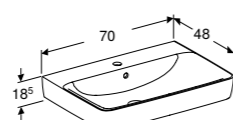

OPZETWASTAFEL 70 CM

Met kraangat, met overloop
Met kraangat, met overloop KeraTect®

Voor montage op meubelbladen

501.724.00.1
501.724.00.8