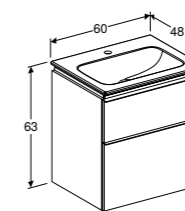

SET VAN SLIMRIM OPLEGWASTAFEL 60 CM MET ONDERKAST, 2 LADEN

Randdikte 1,5 cm
Wastafel: met kraangat, zonder overloop.
Onderkast: 2 laden met softclose en grepen.
Wit hoogglans met wit matte grepen **502.335.01.1**
Wit hoogglans met glansverchromde grepen **502.335.01.2**
Wit mat met wit matte grepen **502.335.01.3**
Lava mat met lava matte grepen **502.335.JK.1**
Zandgrijs hoogglans met zandgrijs matte grepen **502.335.JL.1**
Eiken met lava matte grepen **502.335.JH.1**
Noten hickory met lava matte grepen **502.335.JR.1**

Ruimtebesparende sifon van Geberit is noodzakelijk.

SET VAN SLIMRIM OPLEGWASTAFEL 60 CM KERATECT® MET ONDERKAST, 2 LADEN

Randdikte 1,5 cm
Wastafel: met kraangat, zonder overloop.
Onderkast: 2 laden met softclose en grepen.
Wit hoogglans met wit matte grepen **502.331.01.1**
Wit hoogglans met glansverchromde grepen **502.331.01.2**
Wit mat met wit matte grepen **502.331.01.3**
Lava mat met lava matte grepen **502.331.JK.1**
Zandgrijs hoogglans met zandgrijs matte grepen **502.331.JL.1**
Eiken met lava matte grepen **502.331.JH.1**
Noten hickory met lava matte grepen **502.331.JR.1**

Ruimtebesparende sifon van Geberit is noodzakelijk.

LOSSE GREEP

Optioneel bij te bestellen als alternatief voor meegeleverde greep.
Wit mat **502.359.01.1**
Glansverchromd **502.359.00.1**
Zandgrijs mat **502.359.JL.1**
Lava mat **502.359.JK.1**
Zwart mat **502.359.14.1**