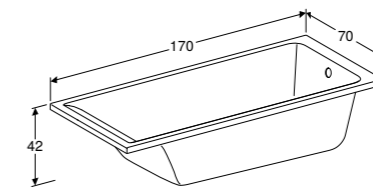

MEUBELPOTEN

In hoogte verstelbaar 23 - 24,5 cm
Set van 2 stuks
Verchromd

501.919.00.1

BAD 160 CM
160 x 75 cm

BAD 170 CM
170 x 75 cm

DUOBAD 180 CM
180 x 80 cm

Badpoten noodzakelijk voor installatie.
Geberit badpoten **554.910.00.1**