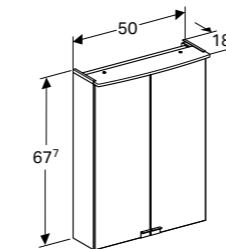

SPIEGELKAST 50 CM

Geïntegreerde LED-verlichting, 2 deuren met spiegels aan buitenkant (softclose), 2 grepen, verchroomd, met verstelbare glazen schappen, 1 stopcontact aan onderkant
50 cm **500.257.00.1**