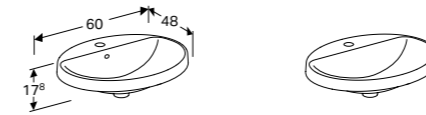

OPBOUWASTAFELS

OPBOUWASTAFEL OVAAL 60

Met kraangat, met overloop
Met kraangat, met overloop, KeraTect®
Met kraangat, zonder overloop
Met kraangat, zonder overloop, KeraTect®

500.724.01.2
500.724.00.2
500.726.01.2
500.726.00.2

Voor montage in meubelbladen