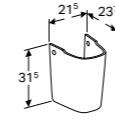

SIFONKAP
Keramisch, excl. bevestigingsmateriaal
Keramisch, KeraTect®

296250000
296250600

Bevestigingsmateriaal voor fontein **551081000**
Bevestigingsmateriaal voor wastafel **551064000**

Te combineren met fontein 45 cm en wastafel 55 cm, 60 cm, 65 cm