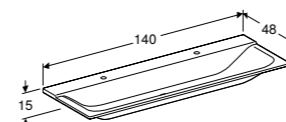

SLIMRIM OPLEGWASTAFEL 140 CM VARICOR
Met twee kraangaten, zonder overloop, Varicor wit
Zonder kraangaten, zonder overloop, Varicor wit

500.277.00.1
500.276.00.1

Wandmontage niet mogelijk, alleen plaatsen in combinatie met de onderkast voor SlimRim oplegwastafel 140 cm Varicor