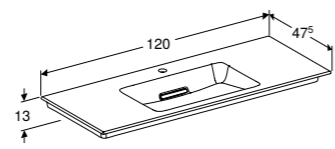

SLIMRIM OPLEGWASTAFEL 120 CM

Horizontale afvoer
Met kraangat, zonder overloop, KeraTect®
Zonder kraangat, zonder overloop, KeraTect®

505.017.00.1
505.016.00.1

Moet gecombineerd worden met Geberit ONE onderkast.