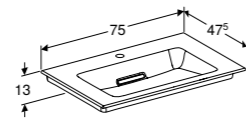

505.036.00.1
505.035.00.1

SLIMRIM OPLEGWASTAFEL 75 CM

Verticale afvoer
Met kraangat, zonder overloop, KeraTect®
Zonder kraangat, zonder overloop, KeraTect®

505.010.01.2

505.011.01.2

SLIMRIM OPLEGWASTAFEL 75 CM