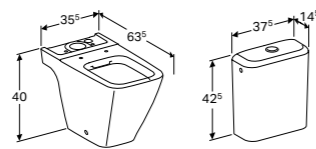

Voor montage is een verlengde
afvoerpijp noodzakelijk en moet
los worden meebesteld, **131.083.16.1**

DUOCLOSET RIMFREE® SQUARE
Diepspoel **200930000**
Diepspoel, KeraTect® **200930600**

KERAMISCH RESERVOIR SQUARE
Wit **228950000**
Wit, KeraTect® **228950600**