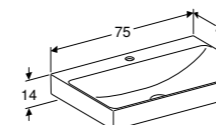

WASTAFEL 75 CM

Verticale afvoer
Met kraangat, zonder overloop, KeraTect®
Zonder kraangat, zonder overloop, KeraTect®

505.020.01.2
505.021.01.2