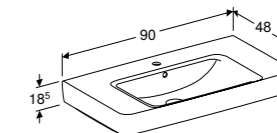

OPZETWASTAFEL 90 CM MET AFLEGRUIMTE

Met kraangat, met overloop
Met kraangat, met overloop KeraTect®

Voor montage op meubelbladen

501.728.00.1
501.728.00.8