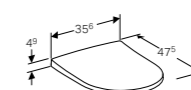

SLIM SEAT CLOSETZITTING

Topfix bevestiging
Topfix bevestiging, softclose
Topfix bevestiging, softclose, QuickRelease

500.604.01.2
500.660.01.2
500.605.01.2