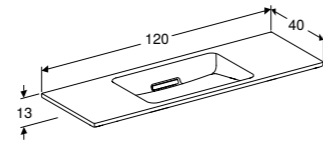

WASTAFEL 120 CM MET ZWEVEND DESIGN

Horizontale afvoer
Zonder kraangat, met overloop KeraTect®
Afvoerkap glansverchromd **500.392.01.1**
Afvoerkap geborsteld verchromd **500.392.01.2**
Afvoerkap hoogglans wit **500.392.01.3**

Niet te combineren met een onderkast.
Moet gecombineerd worden met Geberit ONE inbouw-element.