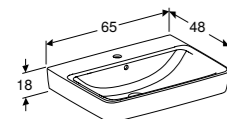

WASTAFEL 65 CM

- Met kraangat, met overloop
- Met kraangat, met overloop KeraTect®
- Met kraangat, zonder overloop
- Met kraangat, zonder overloop KeraTect®
- Zonder kraangat, met overloop
- Zonder kraangat, met overloop KeraTect®
- Zonder kraangat, zonder overloop
- Zonder kraangat, zonder overloop KeraTect®

- **501.640.00.1**
- **501.640.00.8**
- **501.641.00.1**
- **501.641.00.8**
- **501.642.00.1**
- **501.642.00.8**
- **501.643.00.1**
- **501.643.00.8**

ONDERKAST VOOR WASTAFEL 65 CM

- 1 lade met softclose, met greep, 1 binnenlade, laden zonder sifonuitsparing
- Wit hoogglans **501.906.01.1**
- Lava mat **501.906.JK.1**
- Licht noten hickory **501.906.00.1**
- Noten hickory **501.906.JR.1**