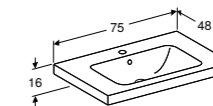

501.844.00.1
501.844.00.2
501.844.00.3
501.844.00.4

Wandmontage niet mogelijk, alleen plaatsen met onderkast voor wastafel 75 cm. Ook verkrijgbaar als set, zie pagina 296

WASTAFEL 75 CM LIGHTRIM MET AFLEGRUIMTE