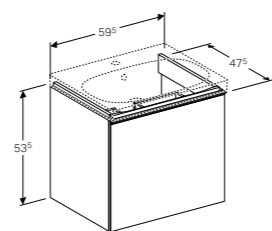

ONDERKAST VOOR WASTAFEL 60 CM

1 lade met softclose, 1 binnenlade, 1 greep. Optioneel: lade-indeler
Wit **500.609.01.2**
Zandgrijs **500.609.JL.2**
Lava **500.609.JK.2**
Zwart **500.609.16.1**