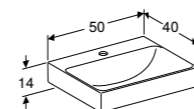

OPZETWASTAFEL 50 CM, HOEKIG DESIGN

Verticale afvoer
Met kraangat, zonder overloop, KeraTect®
Zonder kraangat, zonder overloop, KeraTect®

505.030.01.6
505.031.01.6

Alleen te plaatsen in combinatie met een wastafelblad.