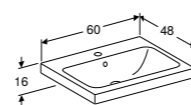

Ruimtebesparende sifon van Geberit is noodzakelijk.

LOSSE GREEP

Optioneel bij te bestellen als alternatief voor meegeleverde greep.
Wit mat **502.360.01.1**
Glansverchromd **502.360.00.1**
Zandgrijs mat **502.360.JL.1**
Lava mat **502.360.JK.1**
Zwart mat **502.360.14.1**