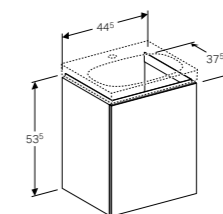

500.607.01.2
500.607.JL.2
500.607.JK.2
500.607.16.1

FONTEIN 45 CM

Met kraangat, met overloop
Met kraangat, met overloop, KeraTect®

500.636.01.2
500.636.01.8

ONDERKAST VOOR FONTEIN 45 CM

1 deur met scharnieren links of rechts, push to open, 1 vaste legplank
Wit
Zandgrijs
Lava
Zwart