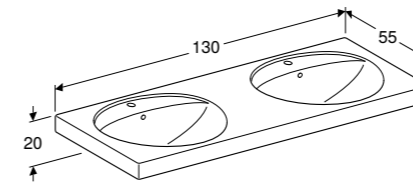

124200000
124200600
124230000
124230600
124240000
124240600

PRECIOSA DUBBELE WASTAFEL 130 CM
Met kraangat, met overloop
Met kraangat, met overloop, KeraTect®
Met kraangat, zonder overloop
Met kraangat, zonder overloop, KeraTect®
Zonder kraangat, met overloop
Zonder kraangat, met overloop, KeraTect®