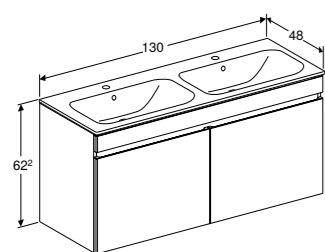

SET VAN SLIMRIM OPLEGWASTAFEL 130 CM MET ONDERKAST

2 laden met softclose, met grepen, 2 binnenladen
Wit hoogglans
Lava mat
Licht noten hickory
Noten hickory

501.918.01.1
501.918.JK.1
501.918.00.1
501.918.JR.1

SET VAN SLIMRIM OPLEGWASTAFEL 130 CM KERATECT® MET ONDERKAST

2 laden met softclose, met grepen, 2 binnenladen
Wit hoogglans
Lava mat
Licht noten hickory
Noten hickory

501.918.01.8
501.918.JK.8
501.918.00.8
501.918.JR.8

OPZETWASTAFEL 55 CM

Met kraangat, met overloop
Met kraangat, met overloop KeraTect®

Voor montage op meubelbladen

501.720.00.1
501.720.00.8

OPZETWASTAFEL 60 CM

Met kraangat, met overloop
Met kraangat, met overloop KeraTect®
Zonder kraangat, met overloop
Zonder kraangat, met overloop KeraTect®

Voor montage op meubelbladen

501.721.00.1
501.721.00.8
501.722.00.1
501.722.00.8

OPZETWASTAFEL 65 CM

Met kraangat, met overloop
Met kraangat, met overloop KeraTect®

Voor montage op meubelbladen

501.723.00.1
501.723.00.8

OPZETWASTAFEL 70 CM

Met kraangat, met overloop
Met kraangat, met overloop KeraTect®

Voor montage op meubelbladen

501.724.00.1
501.724.00.8

OPZETWASTAFEL 75 CM

Met kraangat, met overloop
Met kraangat, met overloop KeraTect®

Voor montage op meubelbladen

501.725.00.1
501.725.00.8

OPZETWASTAFEL 75 CM MET AFLEGRUIMTE

Met kraangat, met overloop
Met kraangat, met overloop KeraTect®

Voor montage op meubelbladen

501.726.00.1
501.726.00.8

OPZETWASTAFEL 85 CM

Met kraangat, met overloop
Met kraangat, met overloop KeraTect®

Voor montage op meubelbladen

501.727.00.1
501.727.00.8