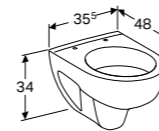

VERKORT WANDCLOSET

4,5/6 liter
Diepspoel **203245000**
Diepspoel, KeraTect® **203245600**

Te combineren met closetzittingen: 573015000, 573025000, 573075000, 573085000, 500.838.01.1, 500.836.01.1