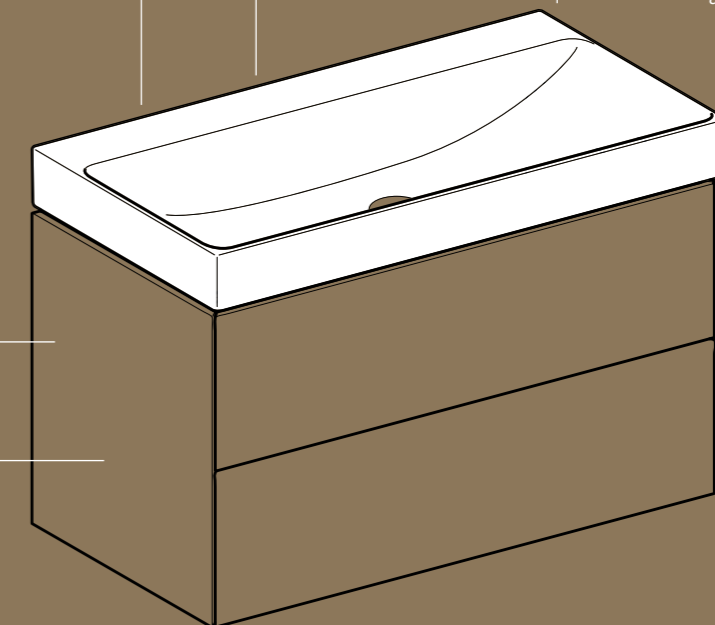

MAXIMAAL OPBERGGEMAK

Dankzij de ruimtebesparende sifon is een sifonuitsparing in de bovenste lade overbodig. Hierdoor kunt u de ruimte in de lade maximaal benutten.

De standaard wastafel is leverbaar met of zonder kraangat.

De SlimRim oplegwastafel heeft een smalle rand en is beschikbaar met of zonder kraangat.

De opzetwastafel met hoekig design wordt gecombineerd met een wastafelblad, eventueel aangevuld met een onderkast.

De opzetwastafel met afgerond design wordt gecombineerd met een wastafelblad, eventueel aangevuld met een onderkast.