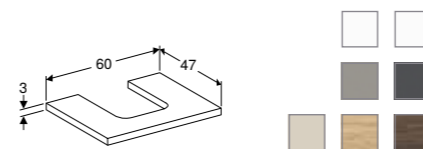

WASTAFELBLAD 60 CM VOOR OPZETWASTAFEL, AFGEROND DESIGN

Uitsparing in het midden
Wit hoogglans
Wit mat
Lava mat
Zandgrijs hoogglans
Eiken
Noten hickory
Greige mat

505.271.00.1
505.271.00.2
505.271.00.3
505.271.00.4
505.271.00.5
505.271.00.6
505.271.00.7

Voor installatie te combineren met:

2x console voor wastafelblad (505.700.00.1)
of onderkast 60 cm (één lade 505.071.00.x,
twee laden 505.261.00.x)