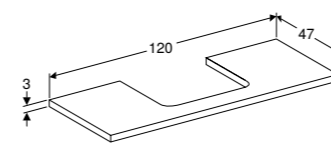

WASTAFELBLAD 120 CM VOOR OPZETWASTAFEL, HOEKIG DESIGN

Uitsparing in het midden

Wit hoogglans	505.285.00.1
Wit mat	505.285.00.2
Lava mat	505.285.00.3
Zandgrijs hoogglans	505.285.00.4
Eiken	505.285.00.5
Noten hickory	505.285.00.6
Greige mat	505.285.00.7
Marmerlook wit mat	505.115.00.1
Marmerlook zwart mat	505.115.00.2

Voor installatie te combineren met:

2x console voor wastafelblad (505.700.00.1), met uitzondering van marmerlook of onderkast 120 cm (één lade 505.075.00.x, twee laden 505.265.00.x)