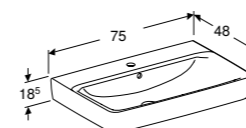

OPZETWASTAFEL 75 CM

Met kraangat, met overloop
Met kraangat, met overloop KeraTect®

Voor montage op meubelbladen

501.725.00.1
501.725.00.8