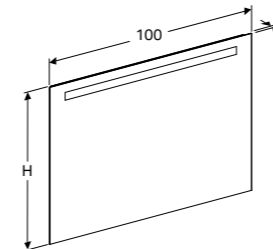

LICHTSPIEGEL BASIC SQUARE 100 CM
Directe LED-verlichting, externe schakelaar
100 x 70 cm, aluminium
100 x 90 cm, aluminium

502.809.00.1
502.814.00.1