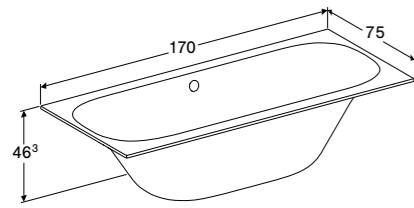

HANDDOEKHOUDER
Zwart mat

502.328.14.1

BADEN

SOANA DUOBAD
170 x 75 cm

554.045.01.1

SOANA DUOBAD
180 x 80 cm

554.007.01.1

SOANA DUOBAD
190 x 90 cm