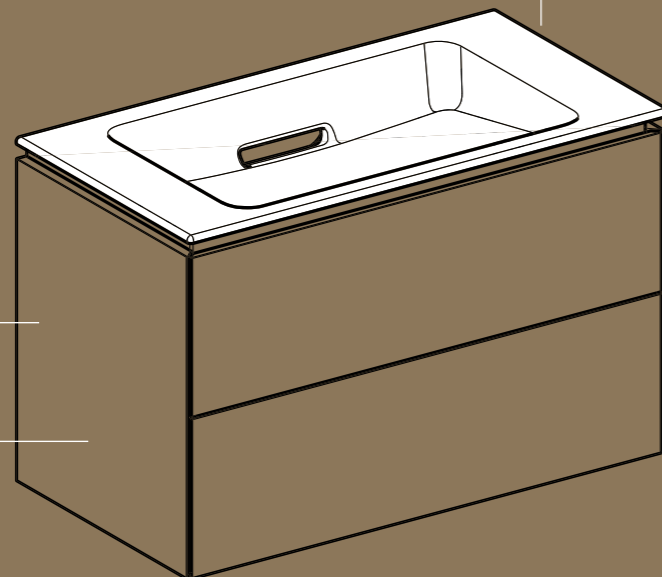

GEBERIT ONE

GEÏNTEGREERD WASTAFELCONCEPT

De wastafels van het geïntegreerde wastafelconcept van Geberit ONE zijn slechts 40 cm diep en hebben de afvoer aan de achterzijde waardoor er weinig waterresten achterblijven en minder kalkvorming ontstaat. Alle techniek, waaronder de sifon en bevestigingen voor de wandkraan, is verborgen in de muur. **Hierdoor voelt de badkamer ruimer aan en is het schoonmaken van de wastafel een stuk eenvoudiger.**

ONDERKAST VOOR SLIMRIM OPLEGWASTAFEL

De onderkasten zijn perfect te combineren met de SlimRim oplegwastafels en bieden, ook met een diepte van slechts 40 cm, veel opbergruimte.

MAXIMAAL OPBERGGEMAK

De afvoertechniek is verborgen in de muur waardoor een sifonuitsparing in de bovenste lade overbodig is. Hierdoor kunt u de lade volledig gebruiken.