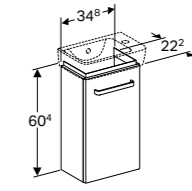

WASTAFEL 55 CM
Met kraangat, met overloop
Met kraangat, met overloop, KeraTect®

226155000
226155600

ONDERKAST VOOR WASTAFEL 55 CM
1 deur met scharnieren links of rechts, 1 greep verchroomd, 1 vaste legplank
Wit **862055000**
Lichtgrijs **862056000**

WASTAFEL 60 CM
Met kraangat, met overloop
Met kraangat, met overloop, KeraTect®

226160000
226160600

ONDERKAST VOOR WASTAFEL 60 CM
1 deur met scharnieren links of rechts, 1 greep verchroomd, 1 vaste legplank
Wit **862060000**
Lichtgrijs **862061000**

WASTAFEL 65 CM
Met kraangat, met overloop
Met kraangat, met overloop, KeraTect®
Zonder kraangat, met overloop
Zonder kraangat, met overloop, KeraTect®
Met kraangat, zonder overloop
Met kraangat, zonder overloop, KeraTect®
Zonder kraangat, zonder overloop
Zonder kraangat, zonder overloop, KeraTect®

501.714.00.1
501.714.00.8
501.716.00.1
501.716.00.8
501.715.00.1
501.715.00.8
501.717.00.1
501.717.00.8

ONDERKAST VOOR WASTAFEL 65 CM
2 deuren, grepen, softclose, met verstelbare legplank
Wit **501.926.01.1**
Lichtgrijs **501.926.42.1**

FONTEIN 40 CM MET KRAANGAT LINKS
Met kraangat, met overloop **276240000**
Met kraangat, met overloop, KeraTect® **276240600**

FONTEIN 40 CM MET KRAANGAT RECHTS
Met kraangat, met overloop **276140000**
Met kraangat, met overloop, KeraTect® **276140600**

ONDERKAST VOOR FONTEIN 40 CM
1 deur met scharnieren links of rechts, 1 greep verchroomd, 1 vaste legplank, softclose
Wit **862040000**
Lichtgrijs **862041000**