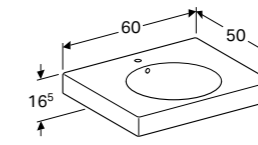

PRECIOSA II WASTAFEL 60 CM
Met kraangat, met overloop
Met kraangat, met overloop, KeraTect®
Met kraangat, zonder overloop
Met kraangat, zonder overloop, KeraTect®
Zonder kraangat, zonder overloop
Zonder kraangat, zonder overloop, KeraTect®

123260000
123260600
123262000
123262600
123261000
123261600