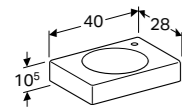

500.592.00.1

WASTAFELS

DIEDRO FONTEIN 40 CM, KRAANGAT LINKS
Met kraangat, zonder overloop

S844000000

DIEDRO FONTEIN 40 CM, KRAANGAT RECHTS
Met kraangat, zonder overloop

S844800000

PRECIOSA II FONTEIN 40 CM
Met kraangat, zonder overloop
Met kraangat, zonder overloop, KeraTect®