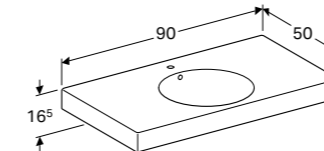

PRECIOSA II WASTAFEL 90 CM
Met kraangat, met overloop
Met kraangat, met overloop, KeraTect®
Met kraangat, zonder overloop
Met kraangat, zonder overloop, KeraTect®
Zonder kraangat, zonder overloop
Zonder kraangat, zonder overloop, KeraTect®

123290000
123290600
123292000
123292600
123291000
123291600

500740000