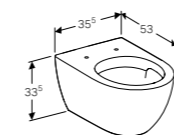

WANDCLOSET MET TURBOFLUSH

Zonder spoelrand, horizontale afvoer, verdekte bevestiging
Diepspoel
Diepspoel, KeraTect®

502.717.00.1
502.717.00.8