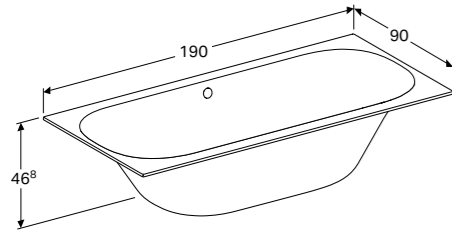

HANDDOEKHOUDER
Zwart mat

502.328.14.1

BADEN

SOANA DUOBAD
170 x 75 cm

554.045.01.1

SOANA DUOBAD
180 x 80 cm

554.007.01.1

SOANA DUOBAD
190 x 90 cm