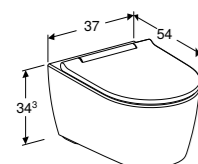

CONSOLE VOOR WASTAFELBLAD
Verchroomd

505.700.00.1

SET LADE-INDELER

60 cm **502.349.00.1**
75 cm **502.350.00.1**
90 cm **502.351.00.1**
105 cm **502.352.00.1**
120 cm **502.353.00.1**
135 cm **502.354.00.1**