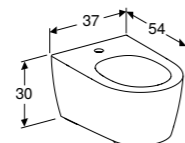

WANDBIDET
Bidet, KeraTect®

500.690.01.1

Keramik ook leverbaar in wit mat
Chroom

500.202.JT.1

Keramik ook leverbaar in wit mat
Wit mat

500.690.JT.1