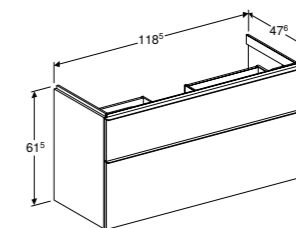

ONDERKAST VOOR WASTAFEL 120 CM, 1 LADE

1 lade met softclose en greep
Wit hoogglans met wit matte greep
Wit hoogglans met glansverchroomde greep
Wit mat met wit matte greep
Lava mat met lava matte greep
Zandgrijs hoogglans met zandgrijs matte greep
Eiken met lava matte greep
Noten hickory met lava matte greep

502.313.01.1
502.313.01.2
502.313.01.3
502.313.JK.1
502.313.JL.1
502.313.JH.1
502.313.JR.1

ONDERKAST VOOR WASTAFEL 120 CM, 2 LADEN

2 laden met softclose en grepen
Wit hoogglans met wit matte grepen
Wit hoogglans met glansverchroomde grepen
Wit mat met wit matte grepen
Lava mat met lava matte grepen
Zandgrijs hoogglans met zandgrijs matte grepen
Eiken met lava matte grepen
Noten hickory met lava matte grepen

502.306.01.1
502.306.01.2
502.306.01.3
502.306.JK.1
502.306.JL.1
502.306.JH.1
502.306.JR.1

LOSSE GREEP

Optioneel bij te bestellen als alternatief voor meegeleverde greep.
Wit mat
502.362.01.1
Glansverchroomd
502.362.00.1
Zandgrijs mat
502.362.JL.1
Lava mat
502.362.JK.1
Zwart mat
502.362.14.1

Ruimtebesparende sifon van Geberit is noodzakelijk.

Ruimtebesparende sifon van Geberit is noodzakelijk.