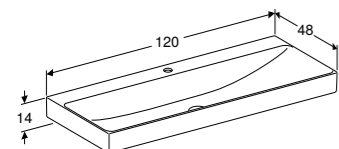

WASTAFEL 120 CM

Verticale afvoer
Met kraangat, zonder overloop, KeraTect®
Zonder kraangat, zonder overloop, KeraTect®
Met twee kraangaten, zonder overloop, KeraTect®

505.020.01.5
505.021.01.5
505.022.01.5