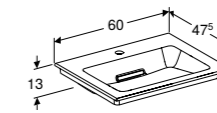

SLIMRIM OPLEGWASTAFEL 60 CM

Horizontale afvoer
Met kraangat, zonder overloop, KeraTect®
Zonder kraangat, zonder overloop, KeraTect®

505.002.00.1
505.001.00.1

Moet gecombineerd worden met Geberit ONE onderkast.

Moet gecombineerd worden met Geberit ONE onderkast.