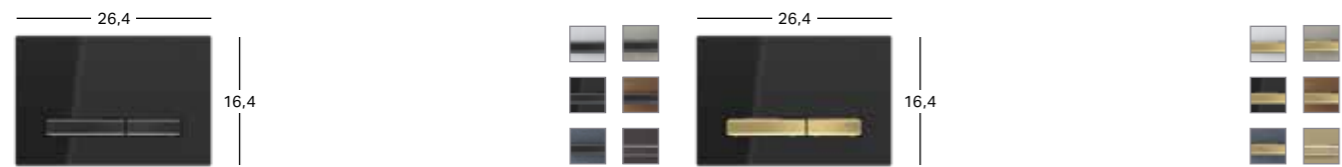

GEBERIT SIGMA50 Met zwartchrome toetsen Wit hoogwaardig kunststof Zwart hoogwaardig kunststof Betonlook Amerikaans noten Mustang leisteen Zwart chroom Klantspecifiek	115.671.11.2 115.671.DW.2 115.671.JV.2 115.671.JX.2 115.671.JM.2 115.671.QD.2 115.671.00.2	GEBERIT SIGMA50 Met messing toetsen Wit hoogwaardig kunststof Zwart hoogwaardig kunststof Betonlook Amerikaans noten Mustang leisteen Messing Klantspecifiek	115.672.11.2 115.672.DW.2 115.672.JV.2 115.672.JX.2 115.672.JM.2 115.672.QF.2 115.672.00.2

* Voorzien van een easy-to-clean coating