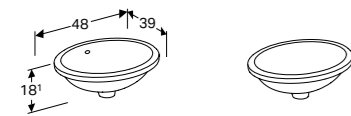

ONDERBOUWASTAFEL OVAAL 42

Zonder kraangat, met overloop
Zonder kraangat, met overloop, KeraTect®
Zonder kraangat, zonder overloop
Zonder kraangat, zonder overloop, KeraTect®

500.748.01.2
500.748.00.2
500.750.01.2
500.750.00.2

Voor montage onder meubelbladen