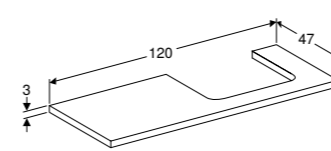

WASTAFELBLAD 120 CM VOOR OPZETWASTAFEL, HOEKIG DESIGN

Uitsparing rechts, aflegruimte links

Wit hoogglans	505.325.00.1
Wit mat	505.325.00.2
Lava mat	505.325.00.3
Zandgrijs hoogglans	505.325.00.4
Eiken	505.325.00.5
Noten hickory	505.325.00.6
Greige mat	505.325.00.7
Marmerlook wit mat	505.155.00.1
Marmerlook zwart mat	505.155.00.2

Voor installatie te combineren met:

2x console voor wastafelblad (505.700.00.1), met uitzondering van marmerlook of 1x console voor wastafelblad (505.700.00.1) en onderkast 60 cm (één lade 505.071.00.x, twee laden 505.261.00.x), met uitzondering van marmerlook, of onderkast 120 cm (één lade 505.075.00.x, twee laden 505.265.00.x)