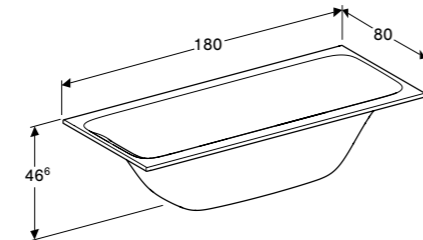

TAWA DUOBAD SLIMRIM
180 x 80 cm

554.134.01.1