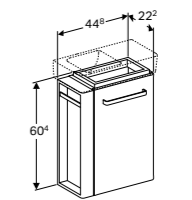

FONTEIN 45 CM MET KRAANGAT RECHTS
Met kraangat, met overloop **501.730.01.1**
Met kraangat, met overloop, KeraTect® **501.730.01.8**

FONTEIN 45 CM MET KRAANGAT LINKS
Met kraangat, met overloop **501.731.01.1**
Met kraangat, met overloop, KeraTect® **501.731.01.8**

ONDERKAST VOOR FONTEIN 45 CM KRAANGAT LINKS/RECHTS
Deur met scharnieren links of rechts, softclose, verstelbare legplank, greep verchroomd
Wit **501.924.01.1**
Lichtgrijs **501.924.42.1**