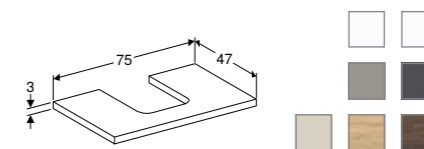

WASTAFELBLAD 75 CM VOOR OPZETWASTAFEL, AFGEROND DESIGN

Uitsparing in het midden
Wit hoogglans
Wit mat
Lava mat
Zandgrijs hoogglans
Eiken
Noten hickory
Greige mat

505.272.00.1
505.272.00.2
505.272.00.3
505.272.00.4
505.272.00.5
505.272.00.6
505.272.00.7

Voor installatie te combineren met:

2x console voor wastafelblad (505.700.00.1)
of onderkast 75 cm (één lade 505.072.00.x,
twee laden 505.262.00.x)