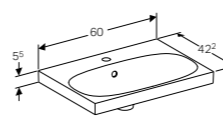

COMPACTE WASTAFEL 60 CM

Met kraangat, met overloop
Met kraangat, met overloop, KeraTect®

500.631.01.2
500.631.01.8