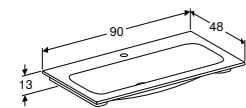

SLIMRIM OPLEGWASTAFEL 90 CM

Randdikte 1,5 cm
Met kraangat, zonder overloop
Met kraangat, zonder overloop, Keratect®
Zonder kraangat, zonder overloop
Zonder kraangat, zonder overloop, Keratect®

501.845.00.1
501.845.00.2
501.845.00.3
501.845.00.4

WASTAFEL 90 CM LIGHTRIM MET AFLEGRUIMTE

Randdikte 5,5 cm
Met kraangat, met overloop
Met kraangat, met overloop, KeraTect®
Zonder kraangat, met overloop
Zonder kraangat, met overloop, Keratect®
Met kraangat, zonder overloop
Met kraangat, zonder overloop, Keratect®
Zonder kraangat, zonder overloop
Zonder kraangat, zonder overloop, Keratect®

501.840.00.1
501.840.00.2
501.840.00.3
501.840.00.4
501.840.00.5
501.840.00.6
501.840.00.7
501.840.00.8

Wandmontage niet mogelijk, alleen plaatsen met onderkast voor wastafel 90 cm. Ook verkrijgbaar als set, zie pagina 296