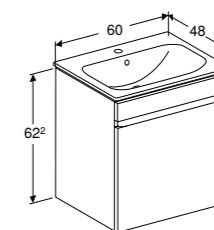

SET VAN SLIMRIM OPLEGWASTAFEL 60 CM KERATECT® MET ONDERKAST

- 1 lade met softclose, met greep, 1 binnenlade
- Wit hoogglans
- Lava mat
- Licht noten hickory
- Noten hickory