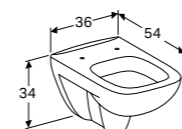

Te combineren met fontein 45 cm / 50 cm

WANDCLOSET 54 CM

- 4,5/6 liter
- Diepspoel
- Diepspoel, KeraTect®

- 202150000**
- 202150600**

Te combineren met closetzittingen:
572110000, 572180000, 572120000, 500.832.00.1