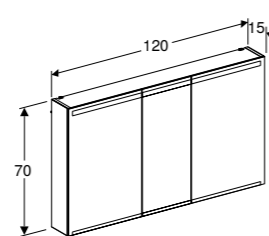

GEBERIT OPTION SPIEGELKAST

SPIEGELKAST 60 CM

Geïntegreerde LED-verlichting, oriëntatieverlichting aan onderkant, 2 deuren met spiegels aan buiten- en binnenkant (softclose), met verstelbare glazen schappen, 1 intern stopcontact 60 cm

500.582.00.1

SPIEGELKAST 75 CM

Geïntegreerde LED-verlichting, oriëntatieverlichting aan onderkant, 2 deuren met spiegels aan buiten- en binnenkant (softclose), met verstelbare glazen schappen, 1 intern stopcontact 75 cm

500.205.00.1

SPIEGELKAST 90 CM

Geïntegreerde LED-verlichting, oriëntatieverlichting aan onderkant, 2 deuren met spiegels aan buiten- en binnenkant (softclose), met verstelbare glazen schappen, 1 intern stopcontact 90 cm

500.583.00.1

SPIEGELKAST 120 CM

Geïntegreerde LED-verlichting, oriëntatieverlichting aan onderkant, 3 deuren met spiegels aan buiten- en binnenkant (softclose), met verstelbare glazen schappen, 1 intern stopcontact 120 cm

500.207.00.1

GEBERIT OPTION PLUS SPIEGELKAST

SPIEGELKAST 60 CM

Geïntegreerde LED-verlichting, oriëntatieverlichting aan onderkant, 2 deuren met spiegels aan buiten- en binnenkant (softclose), verspiegelde achterwand, met verstelbare glazen schappen (transparant grijs), 1 intern stopcontact met USB-aansluiting, 1 magneethouder, 1 vergrotende spiegel 60 cm

500.593.00.1

SPIEGELKAST 75 CM

Geïntegreerde LED-verlichting, oriëntatieverlichting aan onderkant, 2 deuren met spiegels aan buiten- en binnenkant (softclose), verspiegelde achterwand, met verstelbare glazen schappen (transparant grijs), 1 intern stopcontact met USB-aansluiting, 1 magneethouder, 1 vergrotende spiegel 75 cm

500.206.00.1

SPIEGELKAST 90 CM