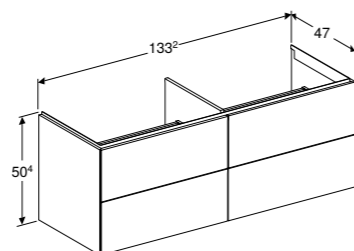

ONDERKAST VOOR WASTAFEL 135 CM, 2 LADEN

Twee laden met softclose, push-to-open
Wit hoogglans
Wit mat
Lava mat
Zandgrijs hoogglans
Eiken
Noten hickory
Greige mat
Zwart mat

505.076.00.1
505.076.00.2
505.076.00.3
505.076.00.4
505.076.00.5
505.076.00.6
505.076.00.7
505.076.00.8

ONDERKAST VOOR WASTAFEL 135 CM, 4 LADEN

Vier laden met softclose, push-to-open
Wit hoogglans
Wit mat
Lava mat
Zandgrijs hoogglans
Eiken
Noten hickory
Greige mat
Zwart mat

505.266.00.1
505.266.00.2
505.266.00.3
505.266.00.4
505.266.00.5
505.266.00.6
505.266.00.7
505.266.00.8

OPZETWASTAFEL 50 CM, AFGEROND DESIGN

Verticale afvoer
Met kraangat, zonder overloop, KeraTect®
Zonder kraangat, zonder overloop, KeraTect®

505.041.01.6
505.040.01.6

Alleen te plaatsen in combinatie met een wastafelblad.

OPZETWASTAFEL 50 CM, AFGEROND DESIGN

Horizontale afvoer
Met kraangat, zonder overloop, KeraTect®
Zonder kraangat, zonder overloop, KeraTect®

505.051.00.1
505.050.00.1

Keramik ook leverbaar in wit mat

Horizontale afvoer, wit matte afvoerkap
Met kraangat, zonder overloop, KeraTect®
Zonder kraangat, zonder overloop, KeraTect®

505.053.00.1
505.052.00.1

Alleen te plaatsen in combinatie met een wastafelblad.