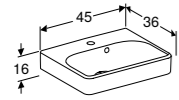

Fontein 45 cm square
Met kraangat, met overloop
Met kraangat, met overloop,
KeraTect®

500.222.01.1
500.222.01.8