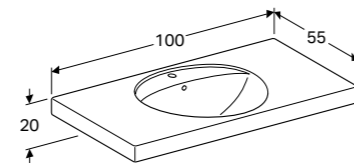

PRECIOSA WASTAFEL 100 CM MET AFLEGRUIMTE
Met kraangat, met overloop
Met kraangat, met overloop, KeraTect®
Met kraangat, zonder overloop
Met kraangat, zonder overloop, KeraTect®
Zonder kraangat, zonder overloop
Zonder kraangat, zonder overloop, KeraTect®

124200000
124200600
124230000
124230600
124240000
124240600