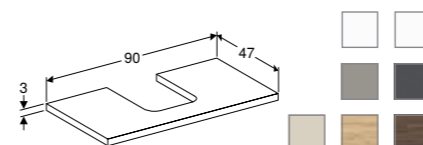

WASTAFELBLAD 90 CM VOOR OPZETWASTAFEL, AFGEROND DESIGN

Uitsparing in het midden
Wit hoogglans
Wit mat
Lava mat
Zandgrijs hoogglans
Eiken
Noten hickory
Greige mat

505.273.00.1
505.273.00.2
505.273.00.3
505.273.00.4
505.273.00.5
505.273.00.6
505.273.00.7

Voor installatie te combineren met:

2x console voor wastafelblad (505.700.00.1)
of onderkast 90 cm (één lade 505.073.00.x,
twee laden 505.263.00.x)