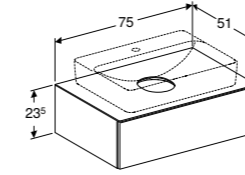

ONDERKASTEN VOOR VARIFORM OPZETWASTAFELS

ONDERKAST VOOR VARIFORM OPZETWASTAFELS

Met 1 lade, push-to-open, softclose
Inclusief ruimtebesparende sifon en bevestigingsmateriaal
Wit hoogglans
Lava mat
Eiken
Noten hickory