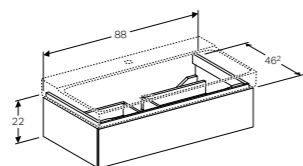

ONDERKAST VOOR WASTAFEL 90 CM
1 lade met push-to-open, softclose en LED-verlichting, te combineren met lade-indeler
Wit hoogglans **500.508.01.1**
Scultura grijs houtstructuur **500.508.43.1**
Greige mat **500.508.00.1**