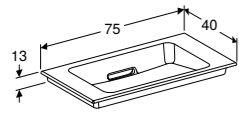

SLIMRIM OPLEGWASTAFEL 75 CM

Horizontale afvoer
Zonder kraangat, met overloop KeraTect®
Afvoerkap glansverchromd **500.391.01.1**
Afvoerkap geborsteld verchromd **500.391.01.2**
Afvoerkap hoogglans wit **500.391.01.3**

Moet gecombineerd worden met Geberit ONE onderkast.