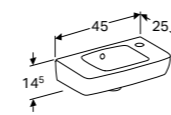

FONTEIN 45 CM MET KRAANGAT RECHTS
Met kraangat, met overloop **501.730.01.1**
Met kraangat, met overloop, KeraTect® **501.730.01.8**

FONTEIN 45 CM MET KRAANGAT LINKS
Met kraangat, met overloop **501.731.01.1**
Met kraangat, met overloop, KeraTect® **501.731.01.8**

ONDERKAST VOOR FONTEIN 45 CM KRAANGAT LINKS/RECHTS
Deur met scharnieren links of rechts, softclose, verstelbare legplank, greep verchroomd
Wit **501.924.01.1**
Lichtgrijs **501.924.42.1**