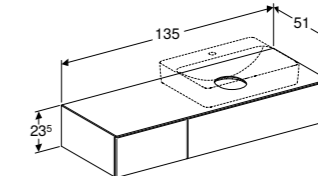

ONDERKAST VOOR VARIFORM OPZETWASTAFELS, WASTAFEL LINKS OF RECHTS

Met 2 laden, push-to-open, softclose
Inclusief ruimtebesparende sifon en bevestigingsmateriaal
Wit hoogglans
Lava mat
Eiken
Noten hickory

501.171.00.1
501.172.00.1
501.175.00.1
501.174.00.1

501.177.00.1
501.178.00.1
501.181.00.1
501.180.00.1