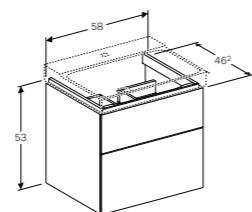

ONDERKAST VOOR WASTAFEL 60 CM
2 laden met push-to-open, softclose en LED-verlichting, te combineren met lade-indeler
Wit hoogglans **500.506.01.1**
Scultura grijs houtstructuur **500.506.43.1**
Greige mat **500.506.00.1**