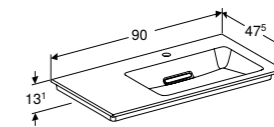

SLIMRIM OPLEGWASTAFEL 90 CM MET AFLEGRUIMTE LINKS

Horizontale afvoer
Met kraangat, zonder overloop, KeraTect®
Zonder kraangat, zonder overloop, KeraTect®

505.009.00.1

505.013.00.1