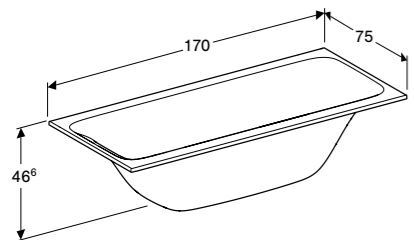

TAWA DUOBAD SLIMRIM
170 x 75 cm

554.133.01.1