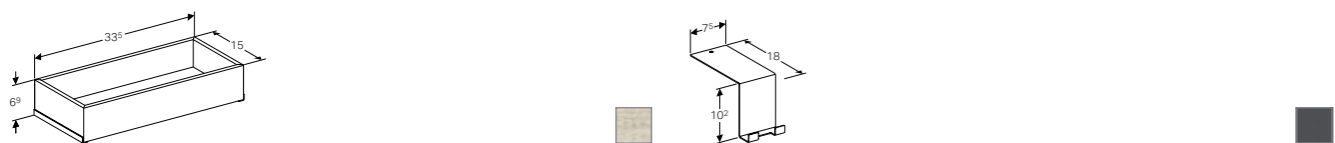

MAGNEETWAND MET OPBERGSCHAPPEN
Gepoedercoated metaal
Wit **500.649.01.2**
Zandgrijs **500.649.JL.2**
Lava **500.649.JK.2**
Zwart **500.649.16.1**

AFLEGPLATEAU
Het bijgeleverde element met 3 handdoekhaken kan optioneel bevestigd worden
Wit **500.617.01.2**
Zandgrijs **500.617.JL.2**
Lava **500.617.JK.2**
Zwart **500.617.16.1**