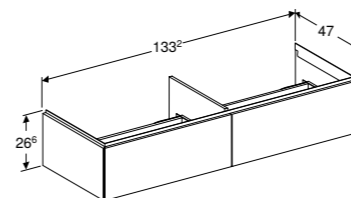

ONDERKAST VOOR WASTAFEL 135 CM, 2 LADEN

Twee laden met softclose, push-to-open

Wit hoogglans	505.076.00.1
Wit mat	505.076.00.2
Lava mat	505.076.00.3
Zandgrijs hoogglans	505.076.00.4
Eiken	505.076.00.5
Noten hickory	505.076.00.6
Greige mat	505.076.00.7
Zwart mat	505.076.00.8

ONDERKAST VOOR WASTAFEL 135 CM, 4 LADEN

Vier laden met softclose, push-to-open

Wit hoogglans	505.266.00.1
Wit mat	505.266.00.2
Lava mat	505.266.00.3
Zandgrijs hoogglans	505.266.00.4
Eiken	505.266.00.5
Noten hickory	505.266.00.6
Greige mat	505.266.00.7
Zwart mat	505.266.00.8

WASTAFEL 50 CM

Verticale afvoer

Met kraangat, zonder overloop, KeraTect®	505.020.01.6
Zonder kraangat, zonder overloop, KeraTect®	505.021.01.6

Niet te combineren met een wastafelblad of onderkast.

WASTAFEL 50 CM

Horizontale afvoer

Met kraangat, zonder overloop, KeraTect®	505.019.00.1
Zonder kraangat, zonder overloop, KeraTect®	505.018.00.1

Niet te combineren met een wastafelblad of onderkast.