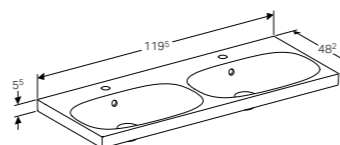

DUBBELE WASTAFEL 120 CM

Met twee kraangaten, met overloop
 Met twee kraangaten, met overloop, KeraTect®
 Zonder kraangaten, met overloop
 Zonder kraangaten, met overloop, KeraTect®

500.627.01.2
500.627.01.8
500.628.01.2
500.628.01.8