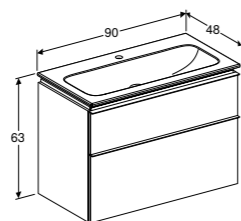

SET VAN SLIMRIM OPLEGWASTAFEL 90 CM MET ONDERKAST, 2 LADEN

Randdikte 1,5 cm
Wastafel: met kraangat, zonder overloop.
Onderkast: 2 laden met softclose en grepen.
Wit hoogglans met wit matte grepen **502.337.01.1**
Wit hoogglans met glansverchromde grepen **502.337.01.2**
Wit mat met wit matte grepen **502.337.01.3**
Lava mat met lava matte grepen **502.337.JK.1**
Zandgrijs hoogglans met zandgrijs matte grepen **502.337.JL.1**
Eiken met lava matte grepen **502.337.JH.1**
Noten hickory met lava matte grepen **502.337.JR.1**

Ruimtebesparende sifon van Geberit is noodzakelijk.

SET VAN SLIMRIM OPLEGWASTAFEL 90 CM KERATECT® MET ONDERKAST, 2 LADEN

Randdikte 1,5 cm
Wastafel: met kraangat, zonder overloop.
Onderkast: 2 laden met softclose en grepen.
Wit hoogglans met wit matte grepen **502.333.01.1**
Wit hoogglans met glansverchromde grepen **502.333.01.2**
Wit mat met wit matte grepen **502.333.01.3**
Lava mat met lava matte grepen **502.333.JK.1**
Zandgrijs hoogglans met zandgrijs matte grepen **502.333.JL.1**
Eiken met lava matte grepen **502.333.JH.1**
Noten hickory met lava matte grepen **502.333.JR.1**

Ruimtebesparende sifon van Geberit is noodzakelijk.

LOSSE GREEP

Optioneel bij te bestellen als alternatief voor meegeleverde greep.
Wit mat **502.361.01.1**
Glansverchromd **502.361.00.1**
Zandgrijs mat **502.361.JL.1**
Lava mat **502.361.JK.1**
Zwart mat **502.361.14.1**

FONTEIN 38 CM

Randdikte 9 cm
Met kraangat rechts, zonder overloop **124736000**
Met kraangat rechts, zonder overloop, KeraTect® **124736600**
Met kraangat links, zonder overloop **124836000**
Met kraangat links, zonder overloop, KeraTect® **124836600**

FONTEIN 38 CM LIGHTRIM

Randdikte 5,5 cm
Met kraangat rechts, zonder overloop **501.830.00.1**
Met kraangat rechts, zonder overloop, KeraTect® **501.830.00.2**
Zonder kraangat, zonder overloop, aflegruimte rechts **501.830.00.3**
Zonder kraangat, zonder overloop, KeraTect®, aflegruimte rechts **501.830.00.4**
Met kraangat links, zonder overloop **501.831.00.1**
Met kraangat links, zonder overloop, KeraTect® **501.831.00.2**
Zonder kraangat, zonder overloop, aflegruimte links **501.831.00.3**
Zonder kraangat, zonder overloop KeraTect®, aflegruimte links **501.831.00.4**

Ook leverbaar in wit mat
Met kraangat rechts, zonder overloop **501.830.JT.1**
Met kraangat links, zonder overloop **501.831.JT.1**