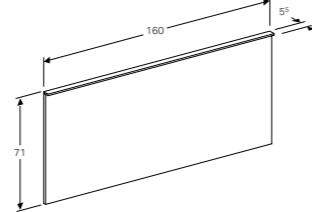

LICHTSPIEGEL 160 CM
Direct en indirecte verlichting (dimbaar), sensor schakelaar, spiegelverwarming, geheugenfunctie 160 cm **500.204.00.1**

MEUBELKLEUREN VAN GEBERIT XENO²

FRONT/CORPUS

Alle meubels zijn gemaakt van vochtbestendig materiaal.