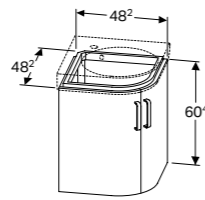

ONDERKAST VOOR HOEKWASTAFEL 50 CM

2 deuren, 2 grepen verchromd, 1 vaste legplank, softclose
Wit **862150000**
Lichtgrijs **862151000**

Topfix bevestiging **573015000**
Topfix bevestiging en softclose **573025000**
Topfix bevestiging, softclose en QuickRelease **500.836.01.1**

Closetzitting Renova Plan met topfix bevestiging **573075000**
Closetzitting Renova Plan met topfix bevestiging en softclose **573085000**
Closetzitting Renova Plan met topfix bevestiging, softclose en QuickRelease **500.838.01.1**