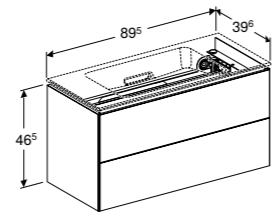

ONDERKAST VOOR SLIMRIM OPLEGWASTAFEL 90 CM

2 laden met softclose, push-to-open, bovenste lade is voorzien van LED-verlichting
Wit hoogglans **500.385.01.1**
Amerikaans noten **500.385.00.1**

Moet gecombineerd worden met Geberit ONE inbouw-element.