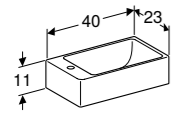

500.592.00.1

WASTAFELS

DIEDRO FONTEIN 40 CM, KRAANGAT LINKS
Met kraangat, zonder overloop

S844000000

DIEDRO FONTEIN 40 CM, KRAANGAT RECHTS
Met kraangat, zonder overloop

S844800000

PRECIOSA II FONTEIN 40 CM
Met kraangat, zonder overloop
Met kraangat, zonder overloop, KeraTect®