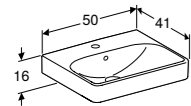

Fontein 50 cm square
Met kraangat, met overloop
Met kraangat, met overloop,
KeraTect®

500.256.01.1
500.256.01.8