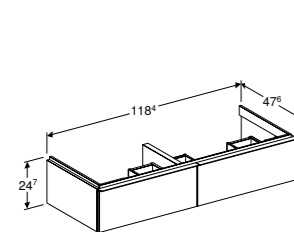

ONDERKAST VOOR WASTAFEL 120 CM, 2 LADEN

2 laden met softclose en grepen
Wit hoogglans met wit matte grepen **502.314.01.1**
Wit hoogglans met glansverchromde grepen **502.314.01.2**
Wit mat met wit matte grepen **502.314.01.3**
Lava mat met lava matte grepen **502.314.JK.1**
Zandgrijs hoogglans met zandgrijs matte grepen **502.314.JL.1**
Eiken met lava matte grepen **502.314.JH.1**
Noten hickory met lava matte grepen **502.314.JR.1**

Ruimtebesparende sifon van Geberit is noodzakelijk.

ONDERKAST VOOR WASTAFEL 120 CM, 4 LADEN

4 laden met softclose en grepen
Wit hoogglans met wit matte grepen **502.309.01.1**
Wit hoogglans met glansverchromde grepen **502.309.01.2**
Wit mat met wit matte grepen **502.309.01.3**
Lava mat met lava matte grepen **502.309.JK.1**
Zandgrijs hoogglans met zandgrijs matte grepen **502.309.JL.1**
Eiken met lava matte grepen **502.309.JH.1**
Noten hickory met lava matte grepen **502.309.JR.1**

Ruimtebesparende sifon van Geberit is noodzakelijk.

LOSSE GREEP

Optioneel bij te bestellen als alternatief voor meegeleverde greep.
Wit mat **502.359.01.1**
Glansverchromd **502.359.00.1**
Zandgrijs mat **502.359.JL.1**
Lava mat **502.359.JK.1**
Zwart mat **502.359.14.1**

WASTAFEL 60 CM LIGHTRIM COMPACT

Randdikte 5,5 cm
Met kraangat, met overloop
Met kraangat, met overloop, KeraTect®
Zonder kraangat, met overloop
Zonder kraangat, met overloop, KeraTect®
Met kraangat, zonder overloop
Met kraangat, zonder overloop, KeraTect®
Zonder kraangat, zonder overloop
Zonder kraangat, zonder overloop, KeraTect®

501.841.00.1
501.841.00.2
501.841.00.3
501.841.00.4
501.841.00.5
501.841.00.6
501.841.00.7
501.841.00.8