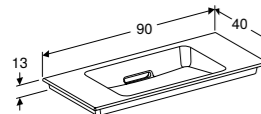

SLIMRIM OPLEGWASTAFEL 90 CM

Horizontale afvoer
Zonder kraangat, met overloop KeraTect®
Afvoerkap glansverchromd **500.395.01.1**
Afvoerkap geborsteld verchromd **500.395.01.2**
Afvoerkap hoogglans wit **500.395.01.3**

Moet gecombineerd worden met Geberit ONE onderkast.