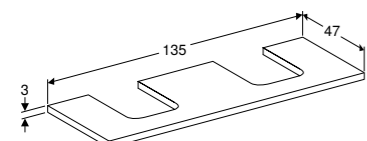

WASTAFELBLAD 135 CM VOOR TWEE OPZETWASTAFELS, AFGEROND DESIGN

Uitsparing links en rechts

Wit hoogglans	505.276.00.1
Wit mat	505.276.00.2
Lava mat	505.276.00.3
Zandgrijs hoogglans	505.276.00.4
Eiken	505.276.00.5
Noten hickory	505.276.00.6
Greige mat	505.276.00.7

Voor installatie te combineren met:

2x console voor wastafelblad (505.700.00.1) of onderkast 135 cm (één lade 505.076.00.x, twee laden 505.266.00.x)