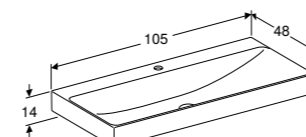

WASTAFEL 105 CM

Verticale afvoer
Met kraangat, zonder overloop, KeraTect®
Zonder kraangat, zonder overloop, KeraTect®

505.020.01.4

505.021.01.4