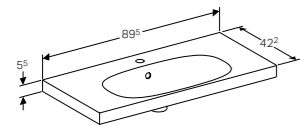

COMPACTE WASTAFEL 90 CM

Met kraangat, met overloop
Met kraangat, met overloop, KeraTect®
Zonder kraangat, met overloop
Zonder kraangat, met overloop, KeraTect®

500.633.01.2
500.633.01.8
500.634.01.2
500.634.01.8