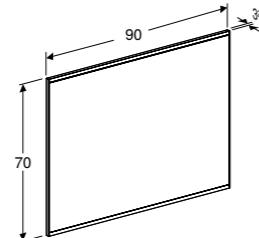

LICHTSPIEGEL PLUS SQUARE 90 CM

Directe en indirecte LED-verlichting, dimbaar, spiegelverwarming
90 x 70 cm, aluminium **502.783.00.1**
90 x 70 cm, zwart mat **502.783.14.1**