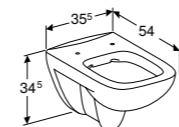

WANDCLOSET RIMFREE®

- 4,5/6 liter
- Diepspoel, Rimfree®
- Diepspoel, Rimfree®, KeraTect®

- **202170000**
- **202170600**

Te combineren met closetzittingen:
572110000, 572180000, 572120000, 500.832.00.1