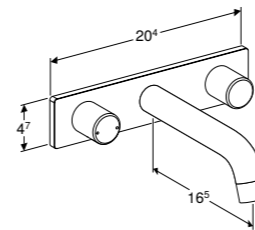

DOUCHEWISSER

Douchewisser **154.296.00.1**

WANDKRAAN ROND

Glansverchromd, uitloop 16,5 cm	116.460.21.1
Zwart mat, uitloop 16,5 cm	116.460.14.1
Glansverchromd, uitloop 16,5 cm, verlengde aansluiting	116.462.21.1
Zwart mat, uitloop 16,5 cm, verlengde aansluiting	116.462.14.1
Glansverchromd, uitloop 20,5 cm, verlengde aansluiting	116.464.21.1
Zwart mat, uitloop 20,5 cm, verlengde aansluiting	116.464.14.1

Moet gecombineerd worden met inbouw-element.