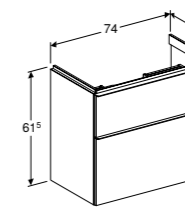

ONDERKAST VOOR WASTAFEL 75 CM COMPACT, 2 LADEN

2 laden met softclose en grepen
Wit hoogglans met wit matte grepen **502.308.01.1**
Wit hoogglans met glansverchromde grepen **502.308.01.2**
Wit mat met wit matte grepen **502.308.01.3**
Lava mat met lava matte grepen **502.308.JK.1**
Zandgrijs hoogglans met zandgrijs matte grepen **502.308.JL.1**
Eiken met lava matte grepen **502.308.JH.1**
Noten hickory met lava matte grepen **502.308.JR.1**

Ruimtebesparende sifon van Geberit is noodzakelijk.

LOSSE GREEP

Optioneel bij te bestellen als alternatief voor meegeleverde greep.
Wit mat **502.360.01.1**
Glansverchromd **502.360.00.1**
Zandgrijs mat **502.360.JL.1**
Lava mat **502.360.JK.1**
Zwart mat **502.360.14.1**