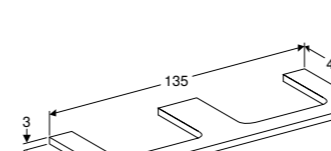

WASTAFELBLAD 135 CM VOOR TWEE OPZETWASTAFELS, HOEKIG DESIGN

Uitsparing links en rechts

Wit hoogglans	505.286.00.1
Wit mat	505.286.00.2
Lava mat	505.286.00.3
Zandgrijs hoogglans	505.286.00.4
Eiken	505.286.00.5
Noten hickory	505.286.00.6
Greige mat	505.286.00.7

Voor installatie te combineren met:

2x console voor wastafelblad (505.700.00.1) of onderkast 135 cm (één lade 505.076.00.x, twee laden 505.266.00.x)