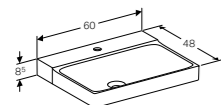

WASTAFEL 60 CM
Met kraangat, zonder overloop, KeraTect®

500.530.01.1