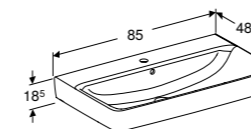

WASTAFEL 85 CM

- Met kraangat, met overloop
- Met kraangat, met overloop KeraTect®
- Met kraangat, zonder overloop
- Met kraangat, zonder overloop KeraTect®
- Zonder kraangat, met overloop
- Zonder kraangat, met overloop KeraTect®
- Zonder kraangat, zonder overloop
- Zonder kraangat, zonder overloop KeraTect®

- **501.698.00.1**
- **501.698.00.8**
- **501.699.00.1**
- **501.699.00.8**
- **501.700.00.1**
- **501.700.00.8**
- **501.701.00.1**
- **501.701.00.8**

ONDERKAST VOOR WASTAFEL 85 CM

- 1 lade met softclose, met greep, 1 binnenlade, laden zonder sifonuitsparing
- Wit hoogglans **501.909.01.1**
- Lava mat **501.909.JK.1**
- Licht noten hickory **501.909.00.1**
- Noten hickory **501.909.JR.1**