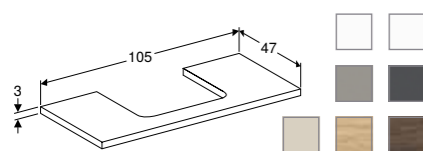

WASTAFELBLAD 105 CM VOOR OPZETWASTAFEL, HOEKIG DESIGN

Uitsparing in het midden

Wit hoogglans	505.284.00.1
Wit mat	505.284.00.2
Lava mat	505.284.00.3
Zandgrijs hoogglans	505.284.00.4
Eiken	505.284.00.5
Noten hickory	505.284.00.6
Greige mat	505.284.00.7

Voor installatie te combineren met:

2x console voor wastafelblad (505.700.00.1) of onderkast 105 cm (één lade 505.074.00.x, twee laden 505.264.00.x)