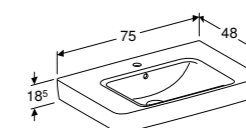

Voor montage op meubelbladen

501.724.00.1
501.724.00.8

OPZETWASTAFEL 75 CM

Met kraangat, met overloop
Met kraangat, met overloop KeraTect®

Voor montage op meubelbladen

501.725.00.1
501.725.00.8

OPZETWASTAFEL 75 CM MET AFLEGRUIMTE