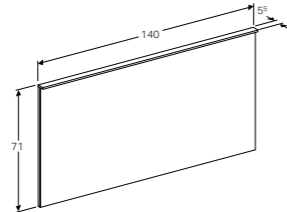

LICHTSPIEGEL 140 CM
Direct en indirecte verlichting (dimbaar), sensor schakelaar, spiegelverwarming, geheugenfunctie 140 cm **500.203.00.1**