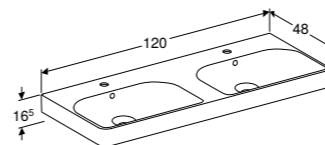

DUBBELE WASTAFEL 120 CM SQUARE
Met twee kraangaten, met overloop
Met twee kraangaten, met overloop, KeraTect®
Zonder kraangat, met overloop

500.223.01.1
500.223.01.8
500.224.01.1