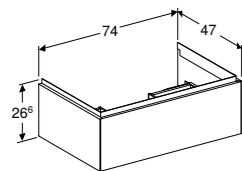

ONDERKAST VOOR WASTAFEL 75 CM, 1 LADE

Eén lade met softclose, push-to-open
Wit hoogglans
Wit mat
Lava mat
Zandgrijs hoogglans
Eiken
Noten hickory
Greige mat
Zwart mat

505.072.00.1

505.072.00.2

505.072.00.3