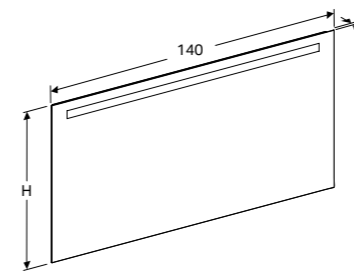

LICHTSPIEGEL BASIC SQUARE 140 CM
Directe LED-verlichting, externe schakelaar
140 x 70 cm, aluminium
140 x 90 cm, aluminium

502.811.00.1
502.816.00.1