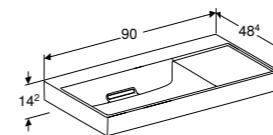

WASTAFEL 90 CM MET AFLEGRUIMTE RECHTS

Horizontale afvoer
Met kraangat, zonder overloop, KeraTect®
Zonder kraangat, zonder overloop, KeraTect®

505.042.00.1

505.039.00.1