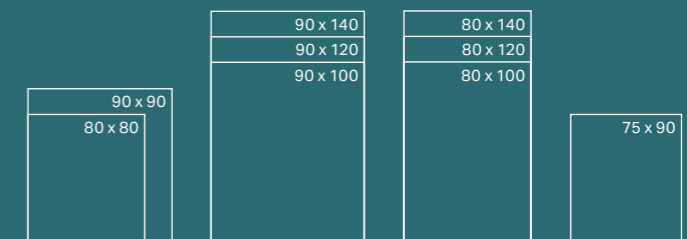

Eenvoudige elegantie die in elke badkamer past: de Geberit Nemea douchevloer is leverbaar in negen verschillende formaten.