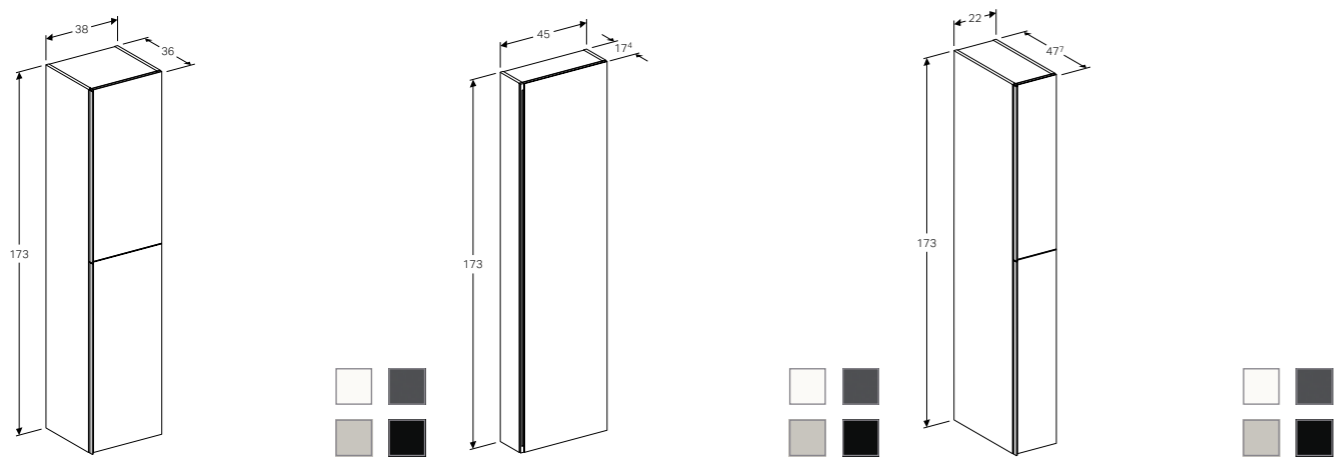

HOGE KAST
2 deuren met scharnieren links of rechts, 1 afsluitbare binnenlade, 4 verstelbare legplanken, 3 aflegplateaus aan binnenzijde bovenste deur, 2 grepen
Wit **500.619.01.2**
Zandgrijs **500.619.JL.2**
Lava **500.619.JK.2**
Zwart **500.619.16.1**

ONDIEPE HOGE KAST
1 deur met scharnieren links of rechts, 2 vaste legplanken, 5 verstelbare legplanken, 1 greep
Wit **500.637.01.2**
Zandgrijs **500.637.JL.2**
Lava **500.637.JK.2**
Zwart **500.637.16.1**

HOGE KAST MET APOTHEKERSLADEN
Room divider, 2 uittrekbare fronten met softclose en met elk 2 opbergvlakken, 2 grepen links of rechts
Wit **500.638.01.2**
Zandgrijs **500.638.JL.2**
Lava **500.638.JK.2**
Zwart **500.638.16.1**