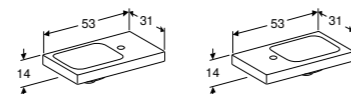

FONTEIN 53 CM LIGHTRIM

Randdikte 5,5 cm
Met kraangat rechts, zonder overloop
Met kraangat rechts, zonder overloop, KeraTect®
Zonder kraangat, zonder overloop
Zonder kraangat, zonder overloop KeraTect®
Met kraangat links, zonder overloop
Met kraangat links, zonder overloop, KeraTect®
Zonder kraangat, zonder overloop
Zonder kraangat, zonder overloop, KeraTect®

501.832.00.1
501.832.00.2
501.832.00.3
501.832.00.4
501.833.00.1
501.833.00.2
501.833.00.3
501.833.00.4

Ook leverbaar in wit mat

Met kraangat rechts, zonder overloop
Met kraangat links, zonder overloop

501.832.JT.1
501.833.JT.1