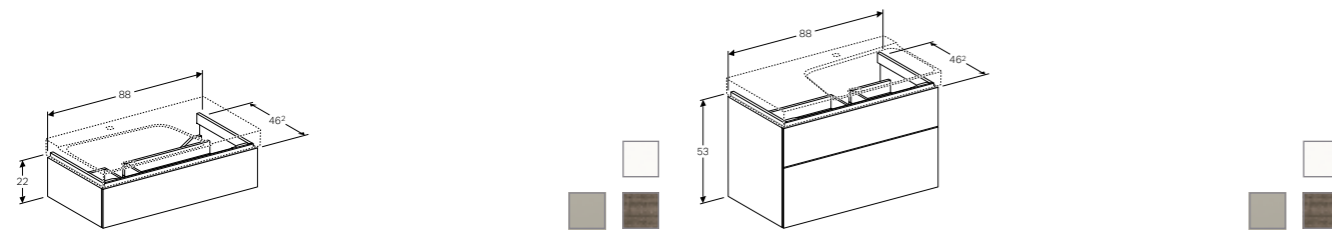

ONDERKAST VOOR WASTAFEL 90 CM MET AFLEGRUIMTE
1 lade met push-to-open, softclose en LED-verlichting, te combineren met lade-indeler

	Afleguimte rechts	Afleguimte links
Wit hoogglans	500.513.01.1	500.514.01.1
Scultura grijs houtstructuur	500.513.43.1	500.514.43.1
Greige mat	500.513.00.1	500.514.00.1

ONDERKAST VOOR WASTAFEL 90 CM MET AFLEGRUIMTE
2 laden met push-to-open, softclose en LED-verlichting, te combineren met lade-indeler

	Afleguimte rechts	Afleguimte links
Wit hoogglans	500.515.01.1	500.516.01.1
Scultura grijs houtstructuur	500.515.43.1	500.516.43.1
Greige mat	500.515.00.1	500.516.00.1