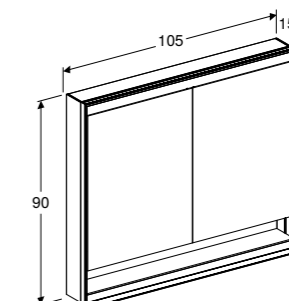

SPIEGELKAST 105 CM MET COMFORTLIGHT EN NIS

Traploos instelbaar oriëntatielicht, 2 deuren met spiegels aan binnen- en buitenzijde, 2 stopcontacten, 3 verstelbare glazen inlegplanken, geschikt voor Geberit Home app

Aluminium, inbouw	505.824.00.1
Aluminium, opbouw	505.834.00.1
Wit, inbouw	505.824.00.2
Wit, opbouw	505.834.00.2
Zwart mat, inbouw	505.824.00.7

Ruwbouwbox 111.944.00.1 moet bijbesteld worden voor inbouw spiegelkast.