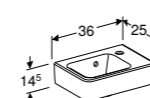

FONTein 36 CM

Met kraangat, met overloop
Met kraangat, met overloop KeraTect®

Voor montage op meubelbladen

500.382.01.1
500.382.01.8