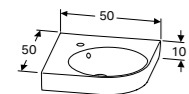

HOEKWASTAFEL 50 CM
Met kraangat, met overloop
Met kraangat, met overloop, KeraTect®

226150000
226150600