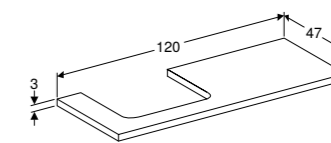

WASTAFELBLAD 120 CM VOOR OPZETWASTAFEL, HOEKIG DESIGN

Uitsparing links, aflegruimte rechts

Wit hoogglans	505.305.00.1
Wit mat	505.305.00.2
Lava mat	505.305.00.3
Zandgrijs hoogglans	505.305.00.4
Eiken	505.305.00.5
Noten hickory	505.305.00.6
Greige mat	505.305.00.7
Marmerlook wit mat	505.135.00.1
Marmerlook zwart mat	505.135.00.2

Voor installatie te combineren met:

2x console voor wastafelblad (505.700.00.1), met uitzondering van marmerlook of 1x console voor wastafelblad (505.700.00.1) en onderkast 60 cm (één lade 505.071.00.x, twee laden 505.261.00.x), met uitzondering van marmerlook, of onderkast 120 cm (één lade 505.075.00.x, twee laden 505.265.00.x)