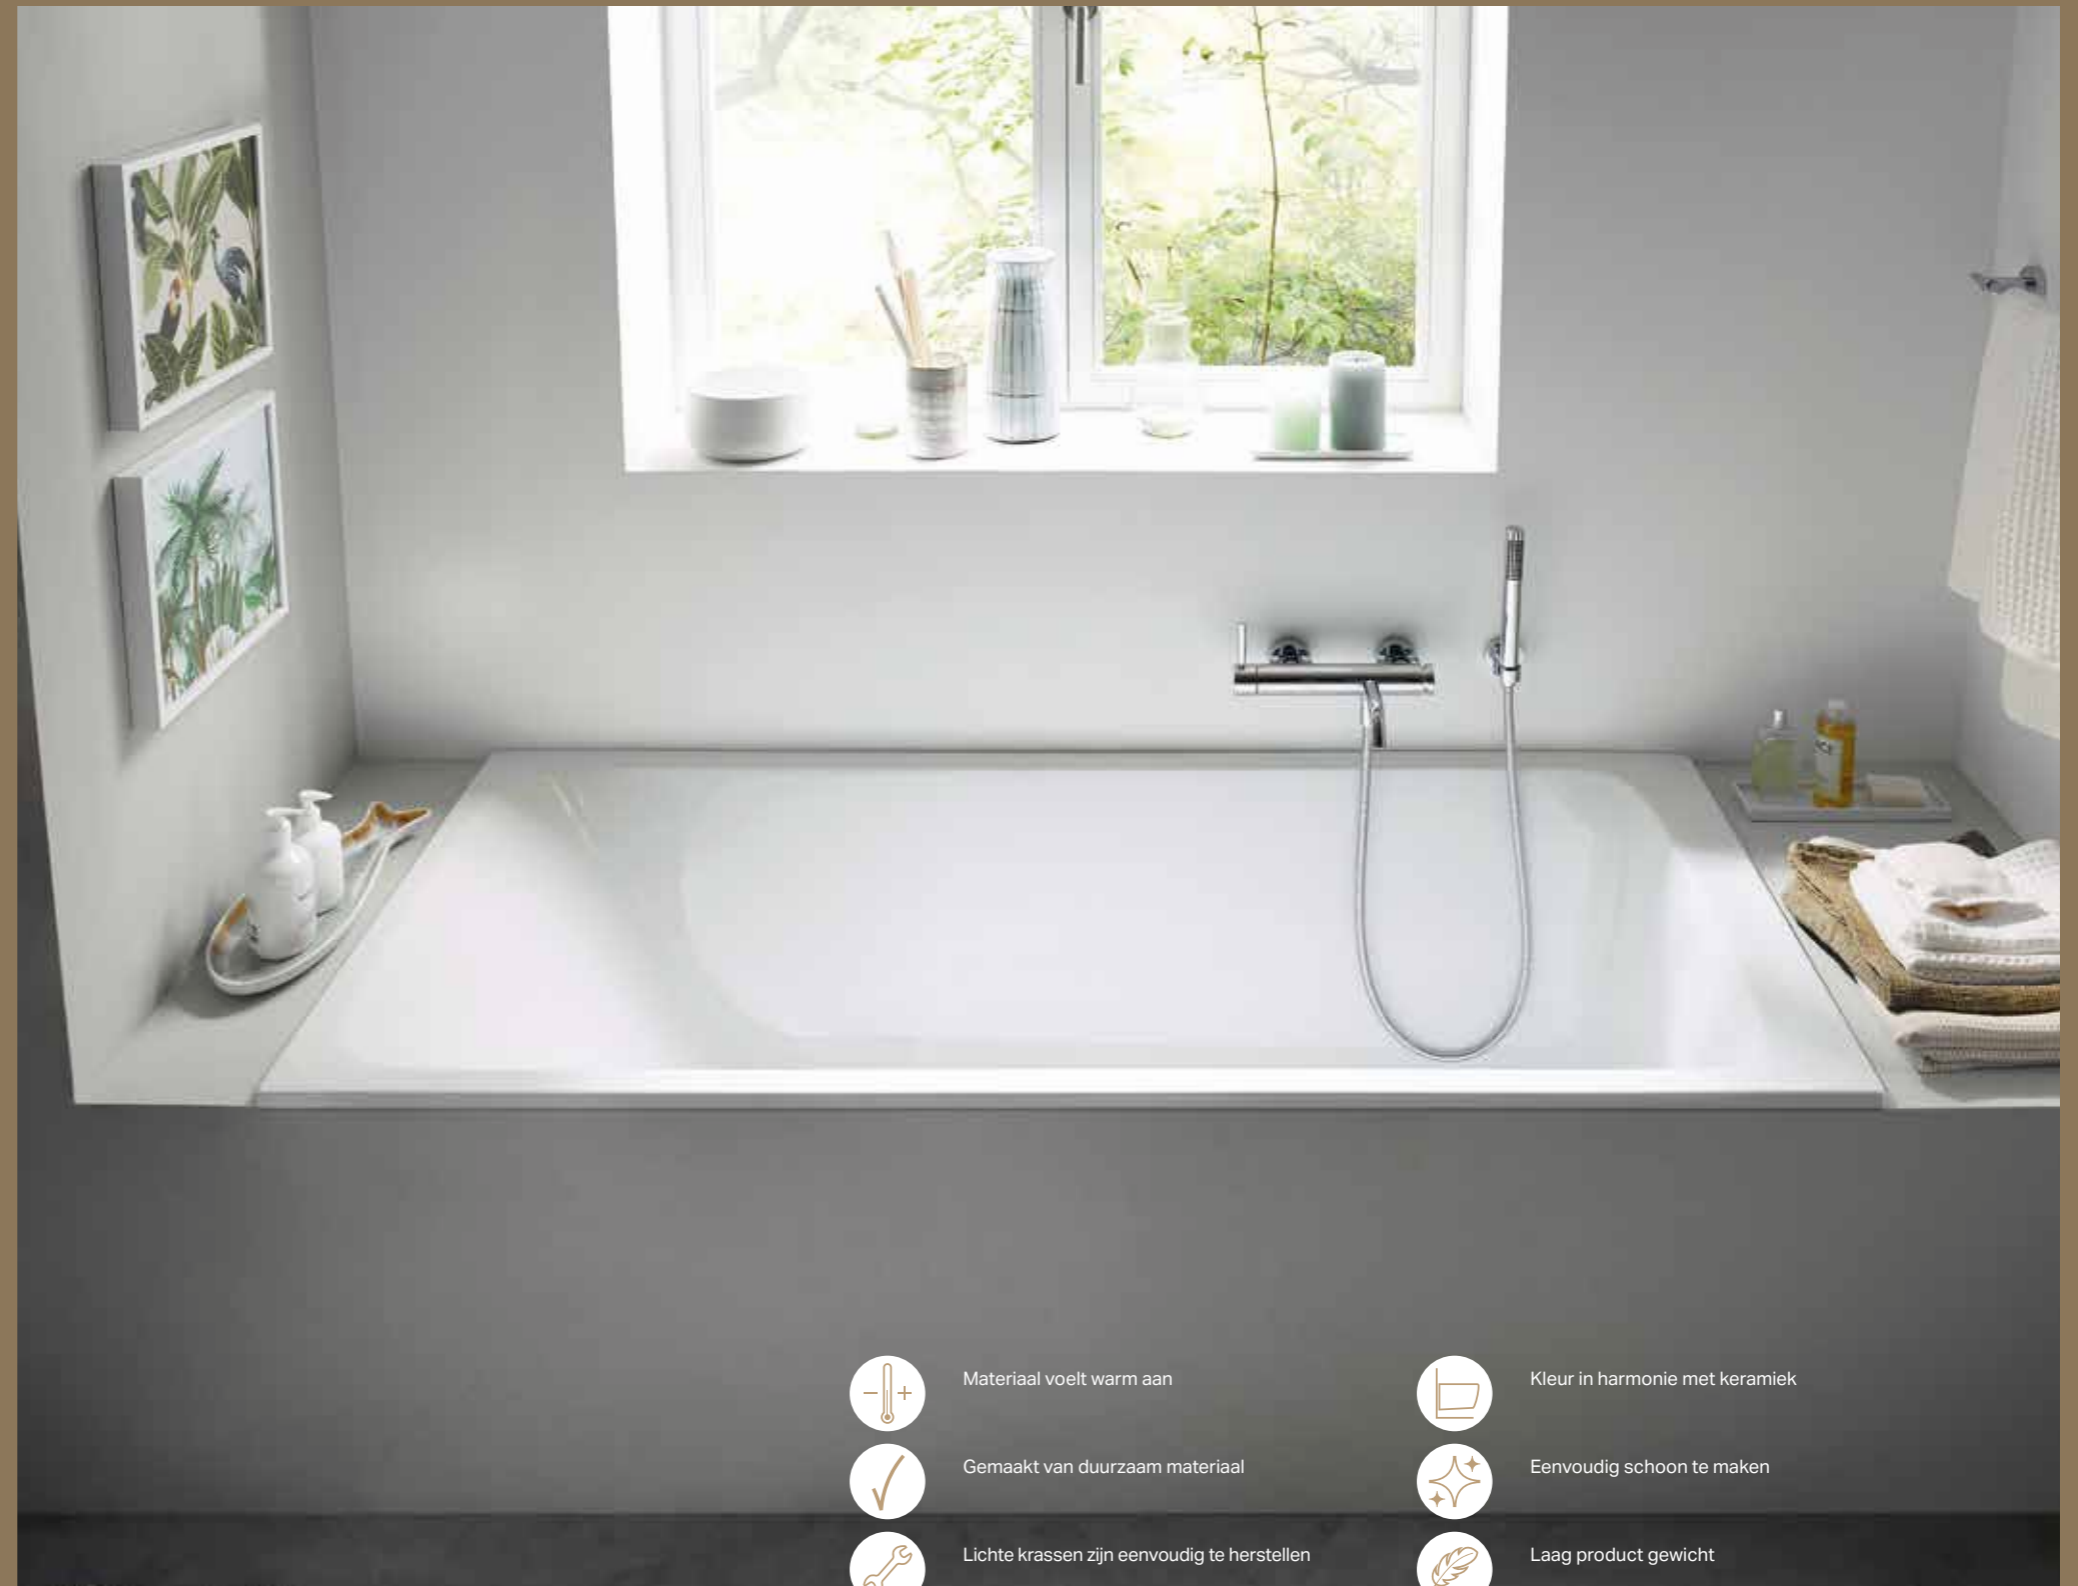

Materiaal voelt warm aan

Kleur in harmonie met keramiek

Gemaakt van duurzaam materiaal

Eenvoudig schoon te maken

Lichte krassen zijn eenvoudig te herstellen

Laag product gewicht

Geluidsisolerend materiaal