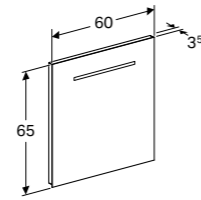

VERKORT WANDCLOSET SQUARE

4,5/6 liter
Diepspoel **206145000**
Diepspoel, KeraTect® **206145600**

CLOSETZITTING

Closetzitting Renova Plan met topfix bevestiging **572180000**
Closetzitting Renova Plan met topfix bevestiging en softclose **572120000**
Closetzitting Renova Plan met topfix bevestiging, softclose en QuickRelease **500.832.00.1**

Te combineren met closetzittingen: 572180000, 572120000, 500.832.00.1

MEUBELPOTEN

2 stuks, mat aluminium, optioneel te combineren met alle Renova Compact badkamermeubels

500550000

LICHTSPIEGEL 40 CM
Lichtschakelaar aan onderzijde
40 cm

Y862340000

LICHTSPIEGEL 50 CM
Lichtschakelaar aan onderzijde
50 cm

862350000

LICHTSPIEGEL 60 CM
Lichtschakelaar aan onderzijde
60 cm

862360000

MEUBELKLEUREN VAN GEBERIT RENOVA COMPACT

Alle meubels zijn gemaakt van vochtbestendig materiaal.

FRONT

Wit hoogglans

Lichtgrijs hoogglans

CORPUS

Wit mat

Lichtgrijs mat

Compacte optie

Extra aflegruimte

Vochtbestendig

Laden met softclose

Softclose

Vrije hoogte

KeraTect®

Rimfree®