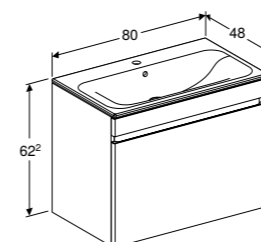

SET VAN SLIMRIM OPLEGWASTAFEL 80 CM MET ONDERKAST

- 1 lade met softclose, met greep, 1 binnenlade
- Wit hoogglans
- Lava mat
- Licht noten hickory
- Noten hickory