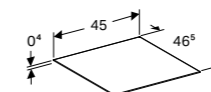

AFDEKPLAAT VOOR ZIJKAST

Marmerlook zwart mat **505.080.00.1**
Marmerlook wit mat **505.081.00.1**
Wit glas **505.082.00.1**
Lava glas **505.082.00.2**