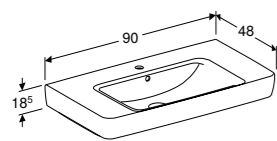

WASTAFEL 90 CM MET AFLEGRUIMTE

- Met kraangat, met overloop
- Met kraangat, met overloop KeraTect®
- Met kraangat, zonder overloop
- Met kraangat, zonder overloop KeraTect®
- Zonder kraangat, met overloop
- Zonder kraangat, met overloop KeraTect®
- Zonder kraangat, zonder overloop
- Zonder kraangat, zonder overloop KeraTect®

- **501.702.00.1**
- **501.702.00.8**
- **501.703.00.1**
- **501.703.00.8**
- **501.704.00.1**
- **501.704.00.8**
- **501.705.00.1**
- **501.705.00.8**