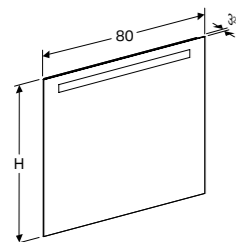

LICHTSPIEGEL BASIC SQUARE 80 CM
Directe LED-verlichting, externe schakelaar
80 x 70 cm, aluminium
80 x 90 cm, aluminium

502.807.00.1
502.813.00.1