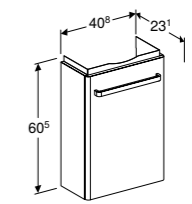

FONTEIN 40 CM MET KRAANGAT LINKS
Met kraangat, met overloop **276240000**
Met kraangat, met overloop, KeraTect® **276240600**

FONTEIN 40 CM MET KRAANGAT RECHTS
Met kraangat, met overloop **276140000**
Met kraangat, met overloop, KeraTect® **276140600**

ONDERKAST VOOR FONTEIN 40 CM
1 deur met scharnieren links of rechts, 1 greep verchroomd, 1 vaste legplank, softclose
Wit **862040000**
Lichtgrijs **862041000**

FONTEIN 40 CM
Met kraangat rechts, met overloop **272140000**
Met kraangat rechts, met overloop, KeraTect® **272140600**
Met kraangat rechts, zonder overloop **272142000**
Met kraangat rechts, zonder overloop, KeraTect® **272142600**
Zonder kraangat, met overloop **272143000**
Zonder kraangat, met overloop, KeraTect® **272143600**
Zonder kraangat, zonder overloop **272141000**
Zonder kraangat, zonder overloop, KeraTect® **272141600**