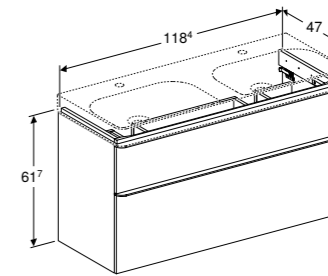

ONDERKAST VOOR DUBBELE WASTAFEL 120 CM SQUARE
Met 2 laden, softclose, 2 grepen
Wit hoogglans
Noten hickory
Zandgrijs hoogglans
Lava mat

500.356.00.1
500.356.JR.1
500.356.JL.1
500.356.JK.1