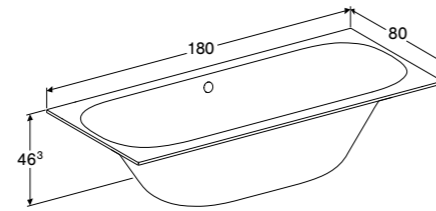

HANDDOEKHOUDER
Zwart mat

502.328.14.1

BADEN

SOANA DUOBAD
170 x 75 cm

554.045.01.1

SOANA DUOBAD
180 x 80 cm

554.007.01.1

SOANA DUOBAD
190 x 90 cm