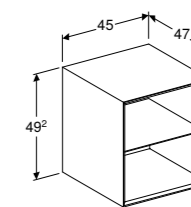

OPEN ZIJKAST

1 vaste glazen legplank
Wit hoogglans **505.079.00.1**
Wit mat **505.079.00.2**
Lava mat **505.079.00.3**
Zandgrijs hoogglans **505.079.00.4**
Eiken **505.079.00.5**
Noten hickory **505.079.00.6**
Greige mat **505.079.00.7**
Zwart mat **505.079.00.8**