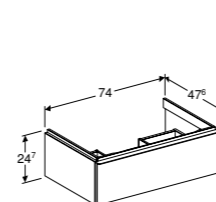

ONDERKAST VOOR WASTAFEL 75 CM, 1 LADE

1 lade met softclose en greep
Wit hoogglans met wit matte greep
Wit hoogglans met glansverchromde greep
Wit mat met wit matte greep
Lava mat met lava matte greep
Zandgrijs hoogglans met zandgrijs matte greep
Eiken met lava matte greep
Noten hickory met lava matte greep

502.311.01.1
502.311.01.2
502.311.01.3
502.311.JK.1
502.311.JL.1
502.311.JH.1
502.311.JR.1

Ruimtebesparende sifon van Geberit is noodzakelijk.