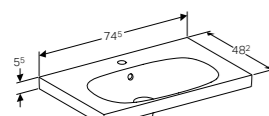

WASTAFEL 75 CM

Met kraangat, met overloop
Met kraangat, met overloop, KeraTect®
Met kraangat, met verdekte overloop
Met kraangat, met verdekte overloop, KeraTect®

500.622.01.2
500.622.01.8
500.630.01.2
500.630.01.8