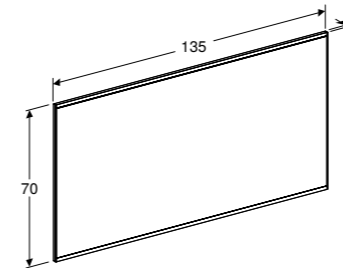

LICHTSPIEGEL PLUS SQUARE 135 CM

Directe en indirecte LED-verlichting, dimbaar, spiegelverwarming
135 x 70 cm, aluminium **502.786.00.1**
135 x 70 cm, zwart mat **502.786.14.1**