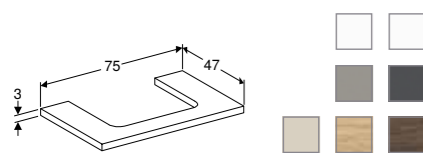

WASTAFELBLAD 75 CM VOOR OPZETWASTAFEL, HOEKIG DESIGN

Uitsparing in het midden

Wit hoogglans	505.282.00.1
Wit mat	505.282.00.2
Lava mat	505.282.00.3
Zandgrijs hoogglans	505.282.00.4
Eiken	505.282.00.5
Noten hickory	505.282.00.6
Greige mat	505.282.00.7

Voor installatie te combineren met:

2x console voor wastafelblad (505.700.00.1) of onderkast 75 cm (één lade 505.072.00.x, twee laden 505.262.00.x)