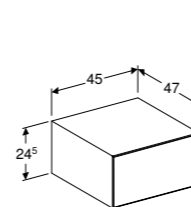

Keramik ook leverbaar in wit mat
Chroom

500.202.JT.1

Keramik ook leverbaar in wit mat
Wit mat

500.690.JT.1

ZIJKAST, 1 LADE

1 lade met softclose, push-to-open
Wit hoogglans **505.078.00.1**
Wit mat **505.078.00.2**
Lava mat **505.078.00.3**
Zandgrijs hoogglans **505.078.00.4**
Eiken **505.078.00.5**
Noten hickory **505.078.00.6**
Greige mat **505.078.00.7**
Zwart mat **505.078.00.8**