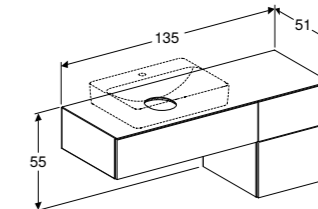

ONDERKAST VOOR VARIFORM OPZETWASTAFELS, WASTAFEL LINKS OF RECHTS

Met 3 laden, push-to-open, softclose
Inclusief ruimtebesparende sifon en bevestigingsmateriaal
Wit hoogglans
Lava mat
Eiken
Noten hickory

501.183.00.1
501.184.00.1
501.187.00.1
501.186.00.1

501.189.00.1
501.190.00.1
501.193.00.1
501.192.00.1