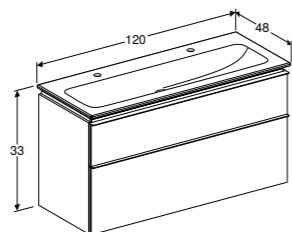

SET VAN SLIMRIM OPLEGWASTAFEL 120 CM MET ONDERKAST, 2 LADEN

Randdikte 1,5 cm
Wastafel: met twee kraangaten, zonder overloop.
Onderkast: 2 laden met softclose en grepen.
Wit hoogglans met wit matte grepen **502.338.01.1**
Wit hoogglans met glansverchromde grepen **502.338.01.2**
Wit mat met wit matte grepen **502.338.01.3**
Lava mat met lava matte grepen **502.338.JK.1**
Zandgrijs hoogglans met zandgrijs matte grepen **502.338.JL.1**
Eiken met lava matte grepen **502.338.JH.1**
Noten hickory met lava matte grepen **502.338.JR.1**

Ruimtebesparende sifon van Geberit is noodzakelijk.

SET VAN SLIMRIM OPLEGWASTAFEL 120 CM KERATECT® MET ONDERKAST, 2 LADEN

Randdikte 1,5 cm
Wastafel: met twee kraangaten, zonder overloop.
Onderkast: 2 laden met softclose en grepen.
Wit hoogglans met wit matte grepen **502.334.01.1**
Wit hoogglans met glansverchromde grepen **502.334.01.2**
Wit mat met wit matte grepen **502.334.01.3**
Lava mat met lava matte grepen **502.334.JK.1**
Zandgrijs hoogglans met zandgrijs matte grepen **502.334.JL.1**
Eiken met lava matte grepen **502.334.JH.1**
Noten hickory met lava matte grepen **502.334.JR.1**

Ruimtebesparende sifon van Geberit is noodzakelijk.

LOSSE GREEP

Optioneel bij te bestellen als alternatief voor meegeleverde greep.
Wit mat **502.362.01.1**
Glansverchromd **502.362.00.1**
Zandgrijs mat **502.362.JL.1**
Lava mat **502.362.JK.1**
Zwart mat **502.362.14.1**

ONDERKAST VOOR FONTEIN 38 CM, SCHARNIEREN RECHTS

1 deur met softclose, scharnieren rechts, greep.
Wit hoogglans met wit matte greep **502.300.01.1**
Wit hoogglans met glansverchromde greep **502.300.01.2**
Wit mat met wit matte greep **502.300.01.3**
Lava mat met lava matte greep **502.300.JK.1**
Zandgrijs hoogglans met zandgrijs matte greep **502.300.JL.1**
Eiken met lava matte greep **502.300.JH.1**
Noten hickory met lava matte greep **502.300.JR.1**

ONDERKAST VOOR FONTEIN 38 CM, SCHARNIEREN LINKS

1 deur met softclose, scharnieren links, greep.
Wit hoogglans met wit matte greep **502.301.01.1**
Wit hoogglans met glansverchromde greep **502.301.01.2**
Wit mat met wit matte greep **502.301.01.3**
Lava mat met lava matte greep **502.301.JK.1**
Zandgrijs hoogglans met zandgrijs matte greep **502.301.JL.1**
Eiken met lava matte greep **502.301.JH.1**
Noten hickory met lava matte greep **502.301.JR.1**

LOSSE GREEP

Optioneel bij te bestellen als alternatief voor meegeleverde greep.
Wit mat **502.356.01.1**
Glansverchromd **502.356.00.1**
Zandgrijs mat **502.356.JL.1**
Lava mat **502.356.JK.1**
Zwart mat **502.356.14.1**