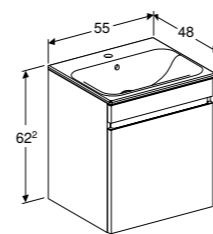

SET VAN SLIMRIM OPLEGWASTAFEL 55 CM MET ONDERKAST

- 1 lade met softclose, met greep, 1 binnenlade
- Wit hoogglans
- Lava mat
- Licht noten hickory
- Noten hickory