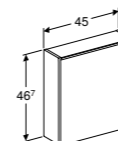

BOVENKAST VIERKANT
1 deur met softclose, scharnieren links of rechts,
push-to-open, greeplijst, 1 verstelbare legplank
Wit hoogglans **502.319.01.1**
Wit mat **502.319.01.3**
Lava mat **502.319.JK.1**
Zandgrijs hoogglans met zandgrijs matte grepen **502.319.JL.1**
Eiken **502.319.JH.1**
Noten hickory **502.319.JR.1**