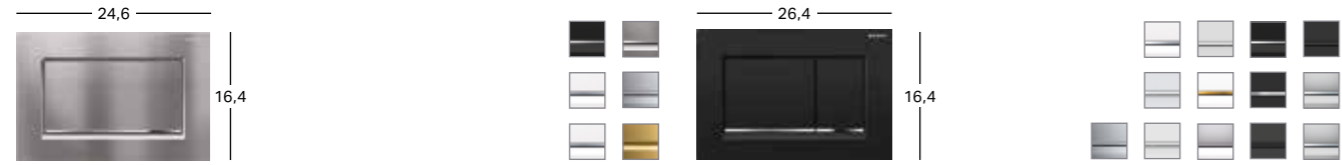

BEDIENINGSPLATEN

De hieronder genoemde artikelnummers zijn geschikt voor Geberit Sigma of Geberit Omega inbouwreservoirs 12 cm.
Enkele bedieningsplaten zijn ook leverbaar voor het Geberit Sigma inbouwreservoir 8 cm. Bekijk het volledige assortiment op www.geberit.nl/bedieningsplaten

RECHTHOEKIG

GEBERIT SIGMA30 Spoel-stop-spoeling Zwart mat met glansverchromde designstrook Wit met glansverchromde designstrook Mat wit met glansverchromde designstrook Geborsteld verchromd met glansverchromde designstrook Glansverchromd met geborsteld verchromde designstrook Verguld met vergulde designstrook	115.893.14.1* 115.893.KJ.1 115.893.JT.1* 115.893.KX.1* 115.893.KY.1 115.893.45.1	GEBERIT SIGMA30 Glansverchromd met matverchromde designstrook Wit met glansverchromde designstrook Mat wit met glansverchromde designstrook Wit met mat witte designstrook Mat wit met witte designstrook Wit met vergulde designstrook Zwart met glansverchromde designstrook Zwart mat met glansverchromde designstrook Zwart met mat zwarte designstrook Zwart mat met zwarte designstrook Matverchromd met glansverchromde designstrook	115.883.KH.1 115.883.KJ.1 115.883.JT.1* 115.883.11.1 115.883.01.1 115.883.KK.1 115.883.KM.1 115.883.14.1* 115.883.DW.1 115.883.16.1 115.883.JQ.1*