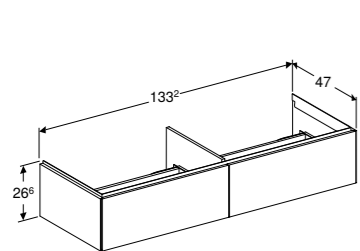

ONDERKAST VOOR WASTAFEL 135 CM, 2 LADEN

Twee laden met softclose, push-to-open
Wit hoogglans
Wit mat
Lava mat
Zandgrijs hoogglans
Eiken
Noten hickory
Greige mat
Zwart mat

505.076.00.1
505.076.00.2
505.076.00.3
505.076.00.4
505.076.00.5
505.076.00.6
505.076.00.7
505.076.00.8

ONDERKAST VOOR WASTAFEL 135 CM, 4 LADEN

Vier laden met softclose, push-to-open
Wit hoogglans
Wit mat
Lava mat
Zandgrijs hoogglans
Eiken
Noten hickory
Greige mat
Zwart mat

505.266.00.1
505.266.00.2
505.266.00.3
505.266.00.4
505.266.00.5
505.266.00.6
505.266.00.7
505.266.00.8

OPZETWASTAFEL 50 CM, AFGEROND DESIGN

Verticale afvoer
Met kraangat, zonder overloop, KeraTect®
Zonder kraangat, zonder overloop, KeraTect®

505.041.01.6
505.040.01.6

Alleen te plaatsen in combinatie met een wastafelblad.

OPZETWASTAFEL 50 CM, AFGEROND DESIGN

Horizontale afvoer
Met kraangat, zonder overloop, KeraTect®
Zonder kraangat, zonder overloop, KeraTect®

505.051.00.1
505.050.00.1

Keramik ook leverbaar in wit mat

Horizontale afvoer, wit matte afvoerkap
Met kraangat, zonder overloop, KeraTect®
Zonder kraangat, zonder overloop, KeraTect®

505.053.00.1
505.052.00.1

Alleen te plaatsen in combinatie met een wastafelblad.