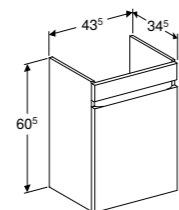

ONDERKAST VOOR FONTEIN 50 CM

- Deur met scharnieren links of rechts, 1 greep, met 1 verstelbare legplank
- Wit hoogglans
- Lava mat
- Licht noten hickory
- Noten hickory

- **501.903.01.1**
- **501.903.JK.1**
- **501.903.00.1**
- **501.903.JR.1**