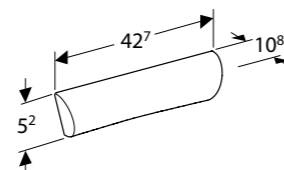

HOOFDSTEUN VOOR BAD
Grijs

554.904.00.1