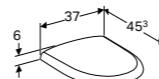

CLOSETZITTING

Topfix bevestiging **573015000**
Topfix bevestiging en softclose **573025000**
Topfix bevestiging, softclose en QuickRelease **500.836.01.1**