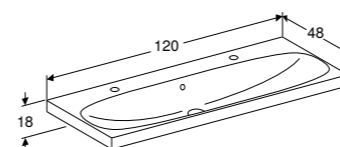

WASTAFEL 120 CM

Met twee kraangaten, met overloop
Met twee kraangaten, met overloop, KeraTect®
Zonder kraangat, met overloop
Zonder kraangat, met overloop, KeraTect®
Met twee kraangaten, zonder overloop
Met twee kraangaten, zonder overloop, KeraTect®
Zonder kraangat, zonder overloop
Zonder kraangat, zonder overloop, KeraTect®

501.880.00.1
501.880.00.2
501.880.00.3
501.880.00.4
501.880.00.5
501.880.00.6
501.880.00.7
501.880.00.8