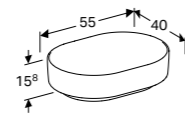

OPZETWASTAFEL ELLIPSVORMIG 55

Zonder kraangat, zonder overloop
Zonder kraangat, zonder overloop, KeraTect®

500.774.01.2
500.774.00.2

Voor montage op meubelbladen of de Geberit VariForm onderkasten