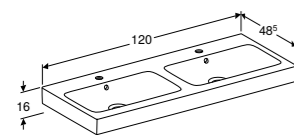

DUBBELE WASTAFEL 120 CM

Randdikte 9 cm
Met twee kraangaten, met twee overlopen
Met twee kraangaten, met twee overlopen, KeraTect®

124120000
124120600