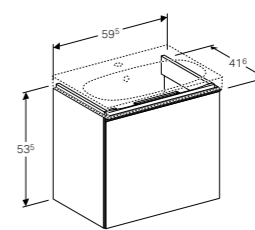

ONDERKAST VOOR COMPACTE WASTAFEL 60 CM

1 lade met softclose, 1 binnenlade, 1 greep
Wit **500.614.01.2**
Zandgrijs **500.614.JL.2**
Lava **500.614.JK.2**
Zwart **500.614.16.1**