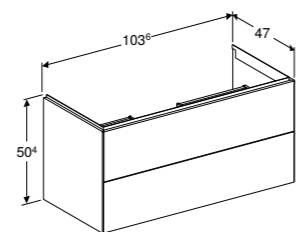

ONDERKAST VOOR WASTAFEL 105 CM, 1 LADE

Eén lade met softclose, push-to-open
Wit hoogglans
Wit mat
Lava mat
Zandgrijs hoogglans
Eiken
Noten hickory
Greige mat
Zwart mat

505.074.00.1
505.074.00.2
505.074.00.3
505.074.00.4
505.074.00.5
505.074.00.6
505.074.00.7
505.074.00.8