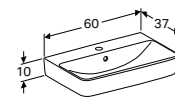

WASTAFEL 60 CM
Met kraangat, met overloop
Met kraangat, met overloop, KeraTect®

226160000
226160600

ONDERKAST VOOR WASTAFEL 60 CM
1 deur met scharnieren links of rechts, 1 greep verchroomd, 1 vaste legplank
Wit **862060000**
Lichtgrijs **862061000**