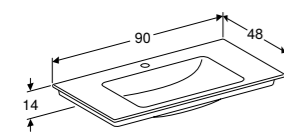

SLIMRIM OPLEGWASTAFEL 90 CM

Verticale afvoer
Met kraangat, zonder overloop, KeraTect®
Zonder kraangat, zonder overloop, KeraTect®

505.010.01.3

505.011.01.3