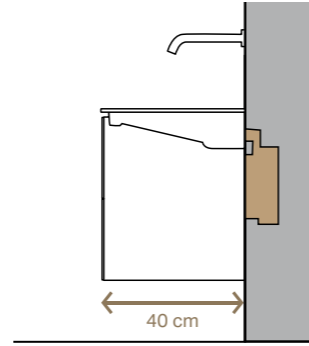

GEÏNTEGREERD WASTAFELCONCEPT

EEN INNOVATIEVE WASTAFELOPLOSSING