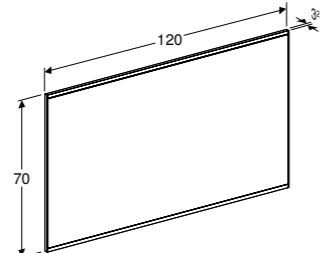

LICHTSPIEGEL PLUS SQUARE 105 CM

Directe en indirecte LED-verlichting, dimbaar, spiegelverwarming
105 x 70 cm, aluminium **502.784.00.1**
105 x 70 cm, zwart mat **502.784.14.1**

LICHTSPIEGEL PLUS SQUARE 120 CM