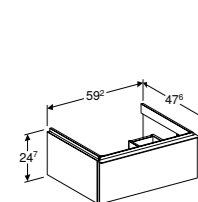

ONDERKAST VOOR WASTAFEL 60 CM, 1 LADE

1 lade met softclose en greep
Wit hoogglans met wit matte greep
Wit hoogglans met glansverchromde greep
Wit mat met wit matte greep
Lava mat met lava matte greep
Zandgrijs hoogglans met zandgrijs matte greep
Eiken met lava matte greep
Noten hickory met lava matte greep

502.310.01.1
502.310.01.2
502.310.01.3
502.310.JK.1
502.310.JL.1
502.310.JH.1
502.310.JR.1

Ruimtebesparende sifon van Geberit is noodzakelijk.