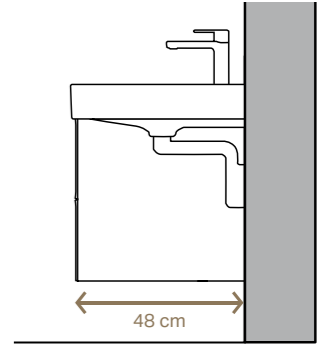

1 Geberit ONE wastafel met aflegruimte en uitneembare kamvormige haarzeef in zwart mat. 2 Elegante uitstraling: SlimRim oplegwastafel met aflegruimte aan beide zijden. 3 Opzetwastafel met afgerond design en bijpassende wandkraan. 4 Brede assymetrische wastafel met aflegruimte links. 5 De wastafel met twee wastafelkranen is zeer geschikt voor bijvoorbeeld een gezin.

2