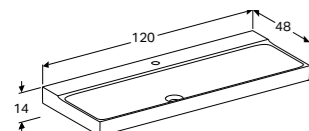

WASTAFEL 120 CM
Met kraangat, zonder overloop, KeraTect®
Zonder kraangat, zonder overloop, KeraTect®
Met twee kraangaten, zonder overloop, KeraTect

500.551.01.1

500.552.01.1

500.550.01.1