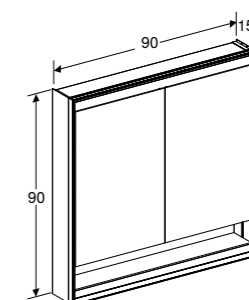

SPIEGELKAST 90 CM MET COMFORTLIGHT EN NIS

Traploos instelbaar oriëntatielicht, 2 deuren met spiegels aan binnen- en buitenzijde, 2 stopcontacten, 3 verstelbare glazen inlegplanken, geschikt voor Geberit Home app

Aluminium, inbouw	505.823.00.1
Aluminium, opbouw	505.833.00.1
Wit, inbouw	505.823.00.2
Wit, opbouw	505.833.00.2
Zwart mat, inbouw	505.823.00.7

Ruwbouwbox 111.943.00.1 moet bijbesteld worden voor inbouw spiegelkast.