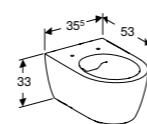

WANDCLOSET RIMFREE® MET EFF3 BEVESTIGING

Diepspoel
Diepspoel, KeraTect®

501.661.00.1
501.661.00.8