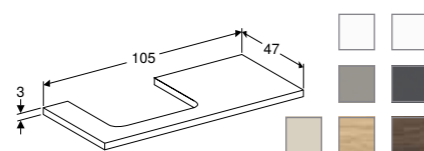

WASTAFELBLAD 105 CM VOOR OPZETWASTAFEL, HOEKIG DESIGN

Uitsparing links, aflegruimte rechts

Wit hoogglans	505.304.00.1
Wit mat	505.304.00.2
Lava mat	505.304.00.3
Zandgrijs hoogglans	505.304.00.4
Eiken	505.304.00.5
Noten hickory	505.304.00.6
Greige mat	505.304.00.7

Voor installatie te combineren met:

2x console voor wastafelblad (505.700.00.1) of onderkast 105 cm (één lade 505.074.00.x, twee laden 505.264.00.x)