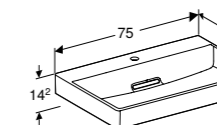

WASTAFEL 75 CM

Horizontale afvoer
Met kraangat, zonder overloop, KeraTect®
Zonder kraangat, zonder overloop, KeraTect®

505.036.00.1
505.035.00.1