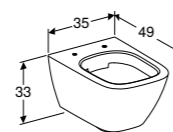

Verkort wandcloset RIMFREE®, 4,5L/6L
490 mm voorsprong
Diepspoel
Diepspoel, KeraTect®

500.379.01.1
500.379.01.8