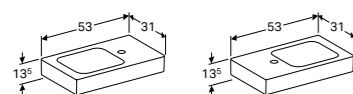

FONTEIN 53 CM

Randdikte 9 cm
Met kraangat rechts, zonder overloop
Met kraangat rechts, zonder overloop, KeraTect®
Met kraangat links, zonder overloop
Met kraangat links, zonder overloop, KeraTect®

124053000
124053600
124153000
124153600