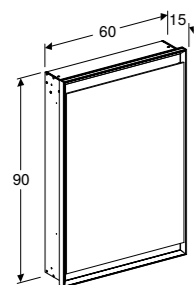

SPIEGELKAST 60 CM MET COMFORTLIGHT

Traploos instelbaar oriëntatielicht, 1 deur met spiegels aan binnen- en buitenzijde, 2 stopcontacten, 3 verstelbare glazen inlegplanken, geschikt voor Geberit Home app

Aluminium, scharnieren links, inbouw	505.800.00.1
Aluminium, scharnieren links, opbouw	505.810.00.1
Wit, scharnieren links, inbouw	505.800.00.2
Wit, scharnieren links, opbouw	505.810.00.2
Zwart mat, scharnieren links, inbouw	505.800.00.7
Aluminium, scharnieren rechts, inbouw	505.801.00.1
Aluminium, scharnieren rechts, opbouw	505.811.00.1
Wit, scharnieren rechts, inbouw	505.801.00.2
Wit, scharnieren rechts, opbouw	505.811.00.2
Zwart mat, scharnieren rechts, inbouw	505.801.00.7

Ruwbouwbox 111.941.00.1 moet bijbesteld worden voor inbouw spiegelkast.