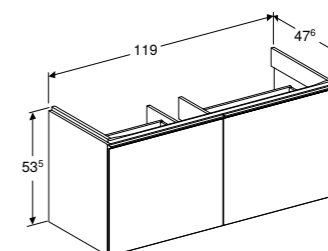

ONDERKAST VOOR WASTAFEL 120 CM

2 laden met softclose, 2 binnenladen, 2 grepen. Optioneel: lade-indeler
Wit **502.355.01.2**
Zandgrijs **502.355.JL.2**
Lava **502.355.JK.2**
Zwart **502.355.16.1**