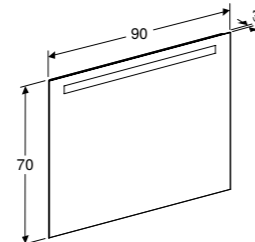

LICHTSPIEGEL BASIC SQUARE 90 CM
Directe LED-verlichting, externe schakelaar
90 x 70 cm, aluminium

502.808.00.1

GEBERIT OPTION LICHTSPIEGELS

502.796.00.1
502.797.00.1
502.798.00.1
502.799.00.1

502.800.00.1