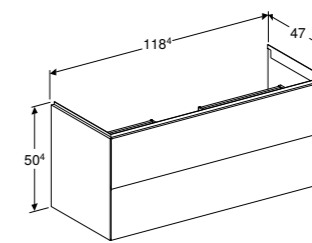

ONDERKAST VOOR WASTAFEL 120 CM, 1 LADE

Eén lade met softclose, push-to-open
Wit hoogglans
Wit mat
Lava mat
Zandgrijs hoogglans
Eiken
Noten hickory
Greige mat
Zwart mat

505.075.00.1
505.075.00.2
505.075.00.3
505.075.00.4
505.075.00.5
505.075.00.6
505.075.00.7
505.075.00.8