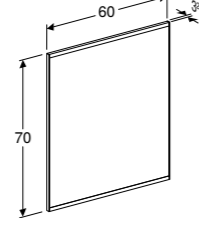

LICHTSPIEGEL PLUS SQUARE 40 CM

Directe en indirecte LED-verlichting, dimbaar, spiegelverwarming
40 x 70 cm, aluminium **502.780.00.1**
40 x 70 cm, zwart mat **502.780.14.1**

LICHTSPIEGEL PLUS SQUARE 60 CM