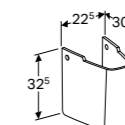

SIFONKAP VOOR WASTAFELS

Keramisch, incl. bevestigingsmateriaal
Keramisch, KeraTect®

Te combineren met wastafels 55 cm of groter

292110000
292110600