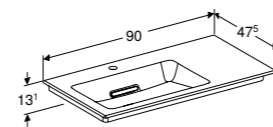

Horizontale afvoer
Met kraangat, zonder overloop, KeraTect®
Zonder kraangat, zonder overloop, KeraTect®

505.044.00.1

505.043.00.1

SLIMRIM OPLEGWASTAFEL 90 CM MET AFLEGRUIMTE RECHTS

Horizontale afvoer
Met kraangat, zonder overloop, KeraTect®
Zonder kraangat, zonder overloop, KeraTect®