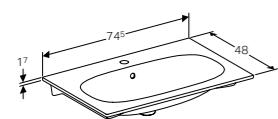

SLIMRIM OPLEGWASTAFEL 75 CM

Alleen in combinatie met onderkast voor SlimRim oplegwastafel
Met kraangat, met overloop
Met kraangat, met overloop, KeraTect®

500.641.01.2
500.641.01.8