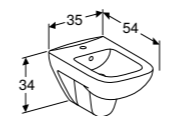

WANDBIDET

- Voor eengatsmengkraan met flexibele aansluiting
- Met overloop
- Met overloop, KeraTect®

- **232150000**
- **232150600**