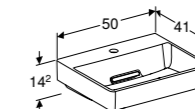

OPZETWASTAFEL 50 CM, HOEKIG DESIGN

Horizontale afvoer
Met kraangat, zonder overloop, KeraTect®
Zonder kraangat, zonder overloop, KeraTect®

505.024.00.1
505.023.00.1

Keramik ook leverbaar in wit mat
Horizontale afvoer, wit matte afvoerkap
Met kraangat, zonder overloop
Zonder kraangat, zonder overloop