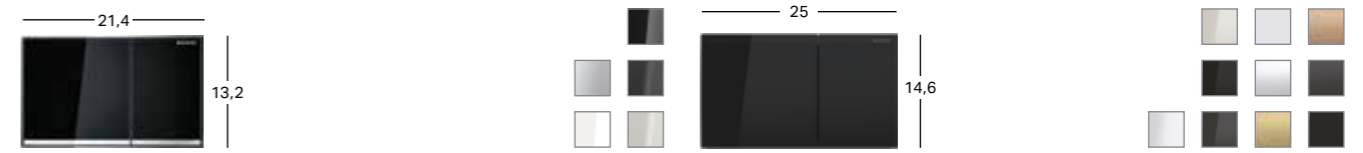

GEBERIT SIGMA60 Geborsteld verchromd met glansverchromde designstrook Wit glas met glansverchromde designstrook Zwart glas met glansverchromde designstrook Lava glas met glansverchromde designstrook Zandgrijs glas met glansverchromde designstrook	115.640.GH.1* 115.640.SI.1 115.640.SJ.1 115.640.JK.1 115.640.JL.1	GEBERIT SIGMA70 Wit glas Zandgrijs glas Zwart glas Lava glas Mat wit Geborsteld rvs Messing Rood goud Zwart chroom Zwart mat	115.622.SI.1 115.622.JL.1 115.622.SJ.1 115.622.JK.1 115.622.JT.1* 115.622.FW.1* 115.622.QF.1* 115.622.QB.1* 115.622.QD.1* 115.622.14.1*