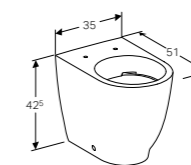

STAAND CLOSET RIMFREE®

Zonder spoelrand, back to wall, horizontale afvoer, verdekte bevestiging
Diepspoel
Diepspoel, KeraTect®

500.602.01.2
500.602.01.8