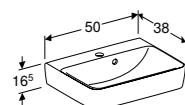

FONTEIN 50 CM

- Met kraangat, met overloop
- Met kraangat, met overloop KeraTect®
- Met kraangat, zonder overloop
- Met kraangat, zonder overloop KeraTect®
- Zonder kraangat, met overloop
- Zonder kraangat, met overloop KeraTect®
- Zonder kraangat, zonder overloop
- Zonder kraangat, zonder overloop KeraTect®

- **501.628.00.1**
- **501.628.00.8**
- **501.629.00.1**
- **501.629.00.8**
- **501.630.00.1**
- **501.630.00.8**
- **501.631.00.1**
- **501.631.00.8**