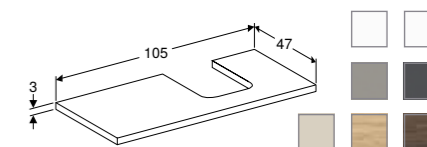

WASTAFELBLAD 105 CM VOOR OPZETWASTAFEL, AFGEROND DESIGN

Uitsparing rechts, aflegruimte links
Wit hoogglans
Wit mat
Lava mat
Zandgrijs hoogglans
Eiken
Noten hickory
Greige mat

505.314.00.1
505.314.00.2
505.314.00.3
505.314.00.4
505.314.00.5
505.314.00.6
505.314.00.7

Voor installatie te combineren met:

2x console voor wastafelblad (505.700.00.1)
of onderkast 105 cm (één lade 505.074.00.x,
twee laden 505.264.00.x)