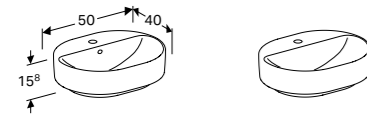

500.769.01.2
500.769.00.2
500.770.01.2
500.770.00.2

Voor montage op meubelbladen of de Geberit VariForm onderkasten

OPZETWASTAFEL ELLIPSVORMIG 50

Met kraangat, met overloop
Met kraangat, met overloop KeraTect®
Met kraangat, zonder overloop
Met kraangat, zonder overloop KeraTect®