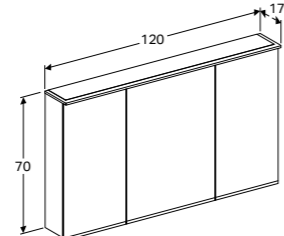

SPIEGELKAST 120 CM

Geïntegreerde LED-verlichting, oriëntatieverlichting aan onderkant, 3 deuren met spiegels aan buiten- en binnenkant (softclose), verspiegelde achterwand, met verstelbare glazen schappen (transparant grijs), 2 interne stopcontacten met USB-aansluiting, 1 magneethouder, 1 vergrotende spiegel 120 cm

500.592.00.1