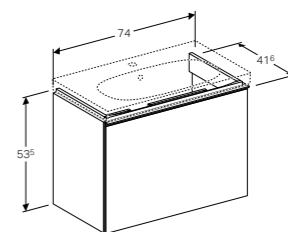

ONDERKAST VOOR COMPACTE WASTAFEL 75 CM

1 lade met softclose, 1 binnenlade, 1 greep
Wit **500.615.01.2**
Zandgrijs **500.615.JL.2**
Lava **500.615.JK.2**
Zwart **500.615.16.1**