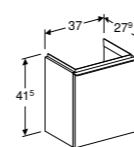

Ruimtebesparende sifon van Geberit is noodzakelijk.

LOSSE GREEP

Optioneel bij te bestellen als alternatief voor meegeleverde greep.
Wit mat **502.362.01.1**
Glansverchromd **502.362.00.1**
Zandgrijs mat **502.362.JL.1**
Lava mat **502.362.JK.1**
Zwart mat **502.362.14.1**