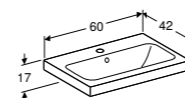

Ruimtebesparende sifon van Geberit is noodzakelijk.

LOSSE GREEP

Optioneel bij te bestellen als alternatief voor meegeleverde greep.
Wit mat **502.359.01.1**
Glansverchromd **502.359.00.1**
Zandgrijs mat **502.359.JL.1**
Lava mat **502.359.JK.1**
Zwart mat **502.359.14.1**