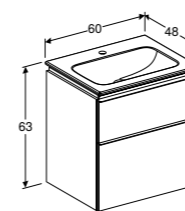

Ruimtebesparende sifon van Geberit is noodzakelijk.

LOSSE GREEP

Optioneel bij te bestellen als alternatief voor meegeleverde greep.
Wit mat **502.360.01.1**
Glansverchromd **502.360.00.1**
Zandgrijs mat **502.360.JL.1**
Lava mat **502.360.JK.1**
Zwart mat **502.360.14.1**