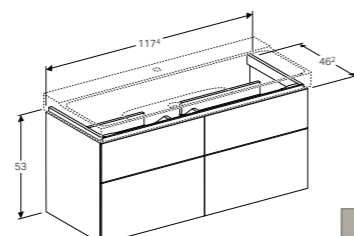

WASTAFEL 120 CM
Met kraangat, zonder overloop, KeraTect®
Zonder kraangat, zonder overloop, KeraTect®
Met twee kraangaten, zonder overloop, KeraTect

500.551.01.1

500.552.01.1

500.550.01.1

ONDERKAST VOOR WASTAFEL 120 CM
2 laden met push-to-open, softclose en LED-verlichting, te combineren met lade-indeler
Wit hoogglans **500.517.01.1**
Scultura grijs houtstructuur **500.517.43.1**
Greige mat **500.517.00.1**