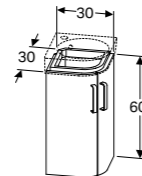

ONDERKAST VOOR HOEFONTEIN 32 CM

2 deuren, 2 grepen verchromd, 1 vaste legplank, softclose
Wit **862132000**
Lichtgrijs **862133000**