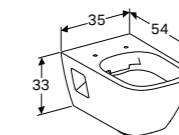

WANDCLOSET RIMFREE®

- 4,5/6 liter
- Diepspoel, Rimfree®
- Diepspoel, Rimfree®, KeraTect®

- **500.378.01.1**
- **500.378.01.8**

Te combineren met closetzittingen:
500.689.01.1, 500.691.01.1, 500.692.01.1