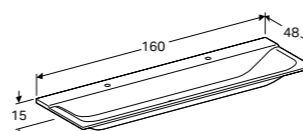

SLIMRIM OPLEGWASTAFEL 160 CM VARICOR
Met twee kraangaten, zonder overloop, Varicor wit
Zonder kraangaten, zonder overloop, Varicor wit

500.279.00.1
500.278.00.1

Wandmontage niet mogelijk, alleen plaatsen in combinatie met de onderkast voor SlimRim oplegwastafel 160 cm Varicor