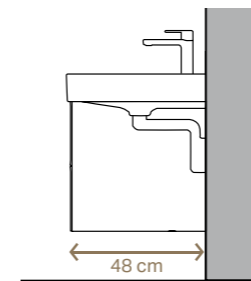

VERTICALE AFVOER

Flexibel wastafelconcept

Wastafel
B 50 cm, 60 cm, 75 cm, 90 cm, 105 cm, 120 cm
Leverbaar met of zonder kraangat.

SlimRim oplegwastafel
B 60 cm, 75 cm, 90 cm, 105 cm, 120 cm
Leverbaar met of zonder kraangat.

Opzetwastafel met hoekig design
B 50 cm
Leverbaar met of zonder kraangat.
Alleen te plaatsen in combinatie met een wastafelblad.
Optioneel te plaatsen met wastafelblad en onderkast.

Opzetwastafel met afgerond design
B 50 cm
Leverbaar met of zonder kraangat.
Alleen te plaatsen in combinatie met een wastafelblad.
Optioneel te plaatsen met wastafelblad en onderkast.

De Geberit ONE wastafels zijn leverbaar in diverse designs, formaten en met verschillende afvoeren. U heeft de keuze uit een klassieke wastafel met brede rand, een SlimRim oplegwastafel met slanke rand of een opzetwastafel met een hoekig of afgerond design.