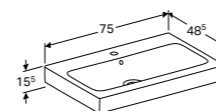

WASTAFEL 75 CM

Randdikte 9 cm
Met kraangat, met overloop
Met kraangat, met overloop, KeraTect®
Zonder kraangat, met overloop
Zonder kraangat, met overloop, KeraTect®

124075000
124075600
124078000
124078600