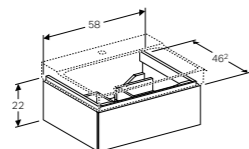

ONDERKAST VOOR WASTAFEL 60 CM
1 lade met push-to-open, softclose en LED-verlichting, te combineren met lade-indeler
Wit hoogglans **500.505.01.1**
Scultura grijs houtstructuur **500.505.43.1**
Greige mat **500.505.00.1**