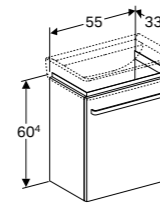

WASTAFEL 60 CM
Met kraangat, met overloop
Met kraangat, met overloop, KeraTect®

226160000
226160600

ONDERKAST VOOR WASTAFEL 60 CM
1 deur met scharnieren links of rechts, 1 greep verchroomd, 1 vaste legplank
Wit **862060000**
Lichtgrijs **862061000**