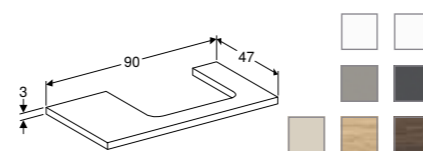

WASTAFELBLAD 90 CM VOOR OPZETWASTAFEL, HOEKIG DESIGN

Uitsparing rechts, aflegruimte links

Wit hoogglans	505.323.00.1
Wit mat	505.323.00.2
Lava mat	505.323.00.3
Zandgrijs hoogglans	505.323.00.4
Eiken	505.323.00.5
Noten hickory	505.323.00.6
Greige mat	505.323.00.7

Voor installatie te combineren met:

2x console voor wastafelblad (505.700.00.1) of onderkast 90 cm (één lade 505.073.00.x, twee laden 505.263.00.x)