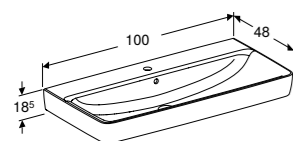

- 1 lade met softclose, met greep, 1 binnenlade
- Wit hoogglans
- Lava mat
- Licht noten hickory
- Noten hickory

WASTAFEL 100 CM

- Met kraangat, met overloop
- Met kraangat, met overloop KeraTect®
- Met kraangat, zonder overloop
- Met kraangat, zonder overloop KeraTect®
- Zonder kraangat, met overloop
- Zonder kraangat, met overloop KeraTect®
- Zonder kraangat, zonder overloop
- Zonder kraangat, zonder overloop KeraTect®
- Met twee kraangaten, met overloop
- Met twee kraangaten, met overloop KeraTect®