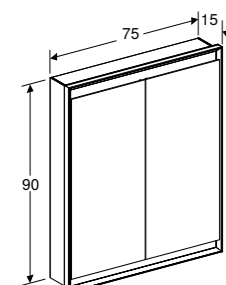

SPIEGELKAST 75 CM MET COMFORTLIGHT

Traploos instelbaar oriëntatielicht, 2 deuren met spiegels aan binnen- en buitenzijde, 2 stopcontacten, 3 verstelbare glazen inlegplanken, geschikt voor Geberit Home app

Aluminium, inbouw	505.802.00.1
Aluminium, opbouw	505.812.00.1
Wit, inbouw	505.802.00.2
Wit, opbouw	505.812.00.2
Zwart mat, inbouw	505.802.00.7

Ruwbouwbox 111.942.00.1 moet bijbesteld worden voor inbouw spiegelkast.