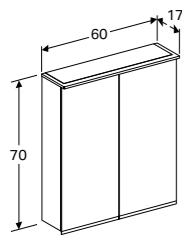

GEBERIT OPTION PLUS SPIEGELKAST

SPIEGELKAST 60 CM

Geïntegreerde LED-verlichting, oriëntatieverlichting aan onderkant, 2 deuren met spiegels aan buiten- en binnenkant (softclose), verspiegelde achterwand, met verstelbare glazen schappen (transparant grijs), 1 intern stopcontact met USB-aansluiting, 1 magneethouder, 1 vergrotende spiegel 60 cm

500.593.00.1