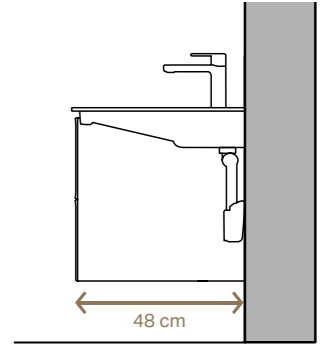

De opzetwastafel met afgerond design wordt gecombineerd met een wastafelblad, eventueel aangevuld met een onderkast.

FLEXIBEL WASTAFELCONCEPT

WASTAFELS MET INNOVATIEVE AFVOER

De Geberit ONE wastafel met horizontale afvoer combineert een buitengewoon design met unieke functionaliteiten.