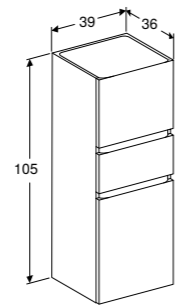

501.923.01.1
501.923.JK.1
501.923.00.1
501.923.JR.1

ZIJKAST MET LADE

1 lade met softclose, greep
Wit hoogglans
Lava mat
Licht noten hickory
Noten hickory

501.913.01.1
501.913.JK.1
501.913.00.1
501.913.JR.1