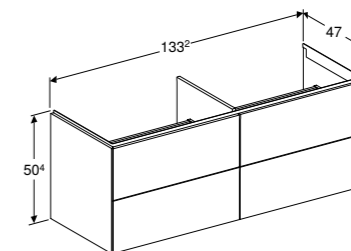

ONDERKAST VOOR WASTAFEL 135 CM, 2 LADEN

Twee laden met softclose, push-to-open

Wit hoogglans	505.076.00.1
Wit mat	505.076.00.2
Lava mat	505.076.00.3
Zandgrijs hoogglans	505.076.00.4
Eiken	505.076.00.5
Noten hickory	505.076.00.6
Greige mat	505.076.00.7
Zwart mat	505.076.00.8

ONDERKAST VOOR WASTAFEL 135 CM, 4 LADEN

Vier laden met softclose, push-to-open

Wit hoogglans	505.266.00.1
Wit mat	505.266.00.2
Lava mat	505.266.00.3
Zandgrijs hoogglans	505.266.00.4
Eiken	505.266.00.5
Noten hickory	505.266.00.6
Greige mat	505.266.00.7
Zwart mat	505.266.00.8

WASTAFEL 50 CM

Verticale afvoer

Met kraangat, zonder overloop, KeraTect®	505.020.01.6
Zonder kraangat, zonder overloop, KeraTect®	505.021.01.6

Niet te combineren met een wastafelblad of onderkast.

WASTAFEL 50 CM

Horizontale afvoer

Met kraangat, zonder overloop, KeraTect®	505.019.00.1
Zonder kraangat, zonder overloop, KeraTect®	505.018.00.1

Niet te combineren met een wastafelblad of onderkast.