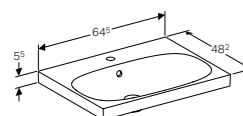

WASTAFEL 65 CM

Met kraangat, met overloop
Met kraangat, met overloop, KeraTect®

500.621.01.2
500.621.01.8