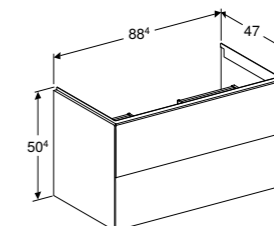

505.007.00.1

505.008.00.1

SLIMRIM OPLEGWASTAFEL 90 CM MET AFLEGRUIMTE LINKS

Horizontale afvoer
Met kraangat, zonder overloop, KeraTect®
Zonder kraangat, zonder overloop, KeraTect®

505.009.00.1

505.013.00.1