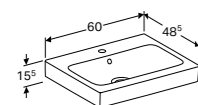

WASTAFEL 60 CM

Randdikte 9 cm
 Met kraangat, met overloop
 Met kraangat, met overloop, KeraTect®
 Met kraangat, zonder overloop
 Zonder kraangat, zonder overloop
 Zonder kraangat, zonder overloop, KeraTect®
 Zonder kraangat, met overloop
 Zonder kraangat, met overloop, KeraTect®