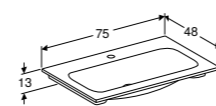

SLIMRIM OPLEGWASTAFEL 75 CM

Randdikte 1,5 cm
Met kraangat, zonder overloop
Met kraangat, zonder overloop, KeraTect®
Zonder kraangat, zonder overloop
Zonder kraangat, zonder overloop, KeraTect®

501.844.00.1
501.844.00.2
501.844.00.3
501.844.00.4

Wandmontage niet mogelijk, alleen plaatsen met onderkast voor wastafel 75 cm. Ook verkrijgbaar als set, zie pagina 296