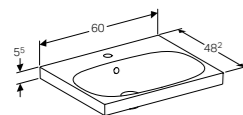

WASTAFEL 60 CM

Met kraangat, met overloop
Met kraangat, met overloop, KeraTect®
Met kraangat, met verdekte overloop
Met kraangat, met verdekte overloop, KeraTect®

500.620.01.2
500.620.01.8
500.629.01.2
500.629.01.8