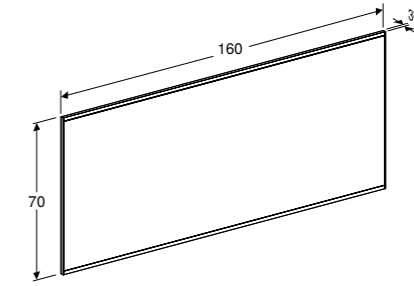

LICHTSPIEGEL PLUS SQUARE 160 CM

Directe en indirecte LED-verlichting, dimbaar, spiegelverwarming
160 x 70 cm, aluminium **502.787.00.1**
160 x 70 cm, zwart mat **502.787.14.1**