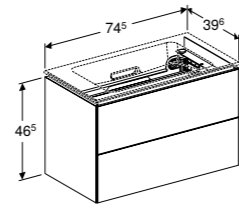

ONDERKAST VOOR SLIMRIM OPLEGWASTAFEL 75 CM

2 laden met softclose, push-to-open, bovenste lade is voorzien van LED-verlichting
Wit hoogglans **500.381.01.1**
Amerikaans noten **500.381.00.1**

Moet gecombineerd worden met Geberit ONE inbouw-element.