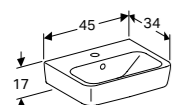

FONTEIN 45 CM

- Met kraangat, met overloop
- Met kraangat, met overloop KeraTect®
- Met kraangat, zonder overloop
- Met kraangat, zonder overloop KeraTect®
- Zonder kraangat, met overloop
- Zonder kraangat, met overloop KeraTect®
- Zonder kraangat, zonder overloop
- Zonder kraangat, zonder overloop KeraTect®

- **501.624.00.1**
- **501.624.00.8**
- **501.625.00.1**
- **501.625.00.8**
- **501.626.00.1**
- **501.626.00.8**
- **501.627.00.1**
- **501.627.00.8**