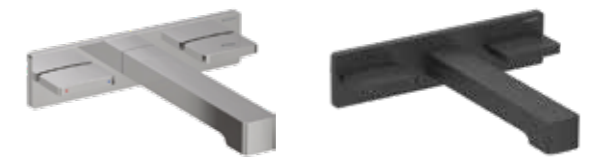

GEBERIT ONE WANDKRAAN

De Geberit ONE wandkraan is aan de muur bevestigd. Hierdoor is de wastafel een stuk eenvoudiger schoon te maken. U kunt kiezen tussen glansverchromd en zwart mat.

BEHOEFTE

Geberit heeft een breed aanbod van wastafelonderkasten, hoge kasten, spiegels en andere meubelelementen om praktische opbergruimte te creëren, ook in kleinere badkamers. Zo wordt de ruimte optimaal benut en heeft u alle producten binnen handbereik.