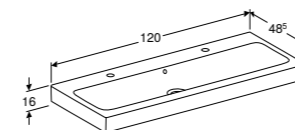

WASTAFEL 120 CM

Randdikte 9 cm
Met twee kraangaten, met overloop
Met twee kraangaten, met overloop, KeraTect®
Zonder kraangat, met overloop
Zonder kraangat, met overloop, KeraTect®

124020000
124020600
124025000
124025600

WASTAFEL 120 CM LIGHTRIM

Randdikte 5,5 cm
Met twee kraangaten, met overloop
Met twee kraangaten, met overloop, KeraTect®
Zonder kraangat, met overloop
Zonder kraangat, met overloop, KeraTect®
Met twee kraangaten, zonder overloop
Met twee kraangaten, zonder overloop, KeraTect®
Zonder kraangat, zonder overloop
Zonder kraangat, zonder overloop, KeraTect®

501.837.00.1
501.837.00.2
501.837.00.3
501.837.00.4
501.837.00.5
501.837.00.6
501.837.00.7
501.837.00.8