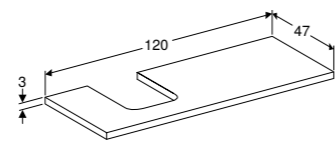

WASTAFELBLAD 120 CM VOOR OPZETWASTAFEL, AFGEROND DESIGN

Uitsparing in het midden

Wit hoogglans	505.275.00.1
Wit mat	505.275.00.2
Lava mat	505.275.00.3
Zandgrijs hoogglans	505.275.00.4
Eiken	505.275.00.5
Noten hickory	505.275.00.6
Greige mat	505.275.00.7
Marmerlook wit mat	505.105.00.1
Marmerlook zwart mat	505.105.00.2

Voor installatie te combineren met:

2x console voor wastafelblad (505.700.00.1), met uitzondering van marmerlook of onderkast 120 cm (één lade 505.075.00.x, twee laden 505.265.00.x)

WASTAFELBLAD 120 CM VOOR OPZETWASTAFEL, AFGEROND DESIGN

Uitsparing links, aflegruimte rechts

Wit hoogglans	505.295.00.1
Wit mat	505.295.00.2
Lava mat	505.295.00.3
Zandgrijs hoogglans	505.295.00.4
Eiken	505.295.00.5
Noten hickory	505.295.00.6
Greige mat	505.295.00.7
Marmerlook wit mat	505.125.00.1
Marmerlook zwart mat	505.125.00.2

Voor installatie te combineren met:

2x console voor wastafelblad (505.700.00.1), met uitzondering van marmerlook of 1x console voor wastafelblad (505.700.00.1) en onderkast 60 cm (één lade 505.071.00.x, twee laden 505.261.00.x), met uitzondering van marmerlook, of onderkast 120 cm (één lade 505.075.00.x, twee laden 505.265.00.x)