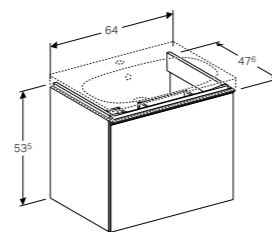

ONDERKAST VOOR WASTAFEL 65 CM

1 lade met softclose, 1 binnenlade, 1 greep. Optioneel: lade-indeler
Wit **500.610.01.2**
Zandgrijs **500.610.JL.2**
Lava **500.610.JK.2**
Zwart **500.610.16.1**