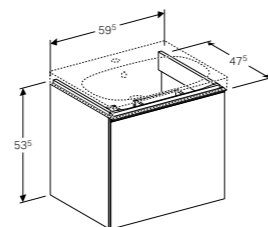

ONDERKAST VOOR SLIMRIM OPLEGWASTAFEL 60 CM

1 lade met softclose, 1 binnenlade, 1 greep. Optioneel: lade-indeler
Wit
Zandgrijs
Lava
Zwart

500.609.01.2
500.609.JL.2
500.609.JK.2
500.609.16.1