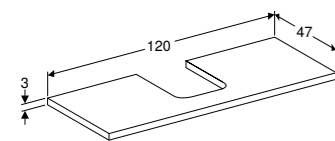

WASTAFELBLAD 120 CM VOOR OPZETWASTAFEL, AFGEROND DESIGN

Uitsparing in het midden

Wit hoogglans	505.275.00.1
Wit mat	505.275.00.2
Lava mat	505.275.00.3
Zandgrijs hoogglans	505.275.00.4
Eiken	505.275.00.5
Noten hickory	505.275.00.6
Greige mat	505.275.00.7
Marmerlook wit mat	505.105.00.1
Marmerlook zwart mat	505.105.00.2

Voor installatie te combineren met:

2x console voor wastafelblad (505.700.00.1), met uitzondering van marmerlook of onderkast 120 cm (één lade 505.075.00.x, twee laden 505.265.00.x)

WASTAFELBLAD 120 CM VOOR OPZETWASTAFEL, AFGEROND DESIGN

Uitsparing links, aflegruimte rechts

Wit hoogglans	505.295.00.1
Wit mat	505.295.00.2
Lava mat	505.295.00.3
Zandgrijs hoogglans	505.295.00.4
Eiken	505.295.00.5
Noten hickory	505.295.00.6
Greige mat	505.295.00.7
Marmerlook wit mat	505.125.00.1
Marmerlook zwart mat	505.125.00.2

Voor installatie te combineren met:

2x console voor wastafelblad (505.700.00.1), met uitzondering van marmerlook of 1x console voor wastafelblad (505.700.00.1) en onderkast 60 cm (één lade 505.071.00.x, twee laden 505.261.00.x), met uitzondering van marmerlook, of onderkast 120 cm (één lade 505.075.00.x, twee laden 505.265.00.x)