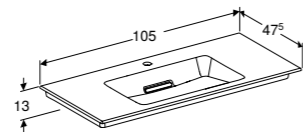

505.046.00.1

505.045.00.1

SLIMRIM OPLEGWASTAFEL 105 CM

Verticale afvoer
Met kraangat, zonder overloop, KeraTect®
Zonder kraangat, zonder overloop, KeraTect®

505.010.01.4
505.011.01.4

Moet gecombineerd worden met Geberit ONE onderkast.