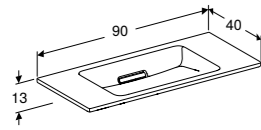

UNIVERSELE PRODUCTOPLOSSINGEN

GEBERIT OPTION	332
WASTAFELS	338
BADEN	340
DOUCHEVLOEREN	341
OPLOSSINGEN VOOR INLOOPDOUCHE	342
GEBERIT AQUACLEAN DOUCHEWC'S	344
BEDIENINGSPLATEN	346
GEBERIT MONOLITH	350

WASTAFEL 90 CM MET ZWEVEND DESIGN