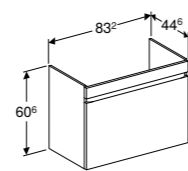

ONDERKAST VOOR WASTAFEL 90 CM

- 1 lade met softclose, met greep, 1 binnenlade, laden zonder sifonuitsparing
- Wit hoogglans
- Lava mat
- Licht noten hickory
- Noten hickory