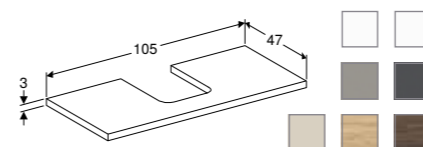

WASTAFELBLAD 105 CM VOOR OPZETWASTAFEL, AFGEROND DESIGN

Uitsparing in het midden
Wit hoogglans
Wit mat
Lava mat
Zandgrijs hoogglans
Eiken
Noten hickory
Greige mat

505.274.00.1
505.274.00.2
505.274.00.3
505.274.00.4
505.274.00.5
505.274.00.6
505.274.00.7

Voor installatie te combineren met:

2x console voor wastafelblad (505.700.00.1)
of onderkast 105 cm (één lade 505.074.00.x,
twee laden 505.264.00.x)