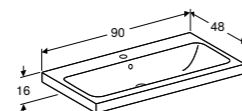

WASTAFEL 90 CM

Randdikte 9 cm
Met kraangat, met overloop
Met kraangat, met overloop, KeraTect®
Zonder kraangat, met overloop
Zonder kraangat, met overloop, KeraTect®
Met twee kraangaten, met overloop

124090000
124090600
124093000
124093600
502.924.00.1

WASTAFEL 90 CM LIGHTRIM

Randdikte 5,5 cm
Met kraangat, met overloop
Met kraangat, met overloop, Keratect®
Zonder kraangat, met overloop
Zonder kraangat, met overloop, Keratect®
Met kraangat, zonder overloop
Met kraangat, zonder overloop, Keratect®
Zonder kraangat, zonder overloop
Zonder kraangat, zonder overloop, Keratect®

501.836.00.1
501.836.00.2
501.836.00.3
501.836.00.4
501.836.00.5
501.836.00.6
501.836.00.7
501.836.00.8