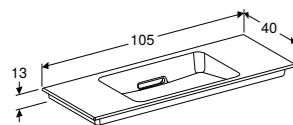

SLIMRIM OPLEGWASTAFEL 105 CM

Horizontale afvoer
Zonder kraangat, met overloop KeraTect®
Afvoerkap glansverchromd **500.396.01.1**
Afvoerkap geborsteld verchromd **500.396.01.2**
Afvoerkap hoogglans wit **500.396.01.3**

Moet gecombineerd worden met Geberit ONE onderkast.