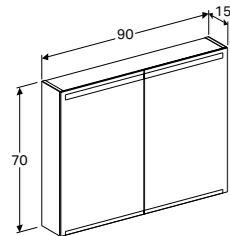

SPIEGELKAST 90 CM

Geïntegreerde LED-verlichting, oriëntatieverlichting aan onderkant, 2 deuren met spiegels aan buiten- en binnenkant (softclose), met verstelbare glazen schappen, 1 intern stopcontact 90 cm

500.583.00.1