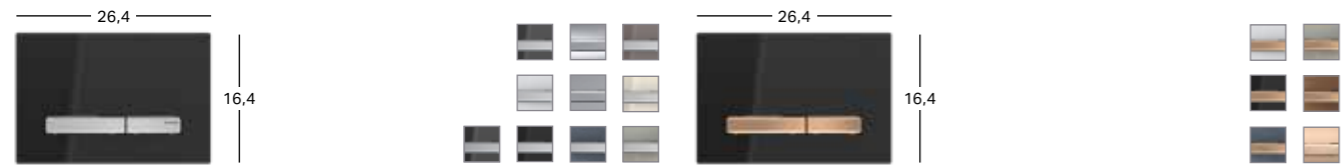

GEBERIT SIGMA50 Met verchromde toetsen Lava glas Zandgrijs glas Spiegelend rookglas Wit hoogwaardig kunststof Zwart hoogwaardig kunststof Glansverchromd Geborsteld verchromd Mustang leisteen Betonlook Amerikaans noten Klantspecifiek	115.788.JK.2 115.788.JL.2 115.788.SD.2 115.788.11.2 115.788.DW.2 115.788.21.2 115.788.GH.2* 115.788.JM.2 115.788.JV.2 115.788.JX.2 115.788.00.2	GEBERIT SIGMA50 Met rood gouden toetsen Wit hoogwaardig kunststof Zwart hoogwaardig kunststof Betonlook Amerikaans noten Mustang leisteen Rood goud Klantspecifiek	115.670.11.2 115.670.DW.2 115.670.JV.2 115.670.JX.2 115.670.JM.2 115.670.QB.2 115.670.00.2