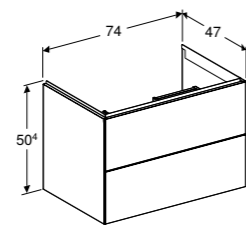

ONDERKAST VOOR WASTAFEL 75 CM, 1 LADE

Eén lade met softclose, push-to-open
Wit hoogglans
Wit mat
Lava mat
Zandgrijs hoogglans
Eiken
Noten hickory
Greige mat
Zwart mat

505.072.00.1

505.072.00.2

505.072.00.3