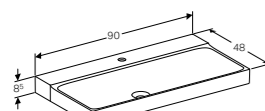

WASTAFEL 90 CM
Met kraangat, zonder overloop, KeraTect®
Zonder kraangat, zonder overloop, KeraTect®

500.531.01.1

500.532.01.1