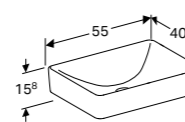

OPZETWASTAFEL RECHTHOEKIG 55

Zonder kraangat, zonder overloop
Zonder kraangat, zonder overloop, KeraTect®

500.779.01.2
500.779.00.2

Voor montage op meubelbladen of de Geberit VariForm onderkasten