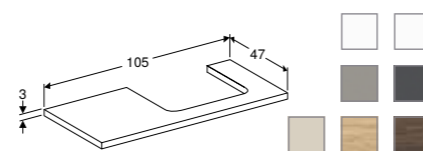

WASTAFELBLAD 105 CM VOOR OPZETWASTAFEL, HOEKIG DESIGN

Uitsparing rechts, aflegruimte links

Wit hoogglans	505.324.00.1
Wit mat	505.324.00.2
Lava mat	505.324.00.3
Zandgrijs hoogglans	505.324.00.4
Eiken	505.324.00.5
Noten hickory	505.324.00.6
Greige mat	505.324.00.7

Voor installatie te combineren met:

2x console voor wastafelblad (505.700.00.1) of onderkast 105 cm (één lade 505.074.00.x, twee laden 505.264.00.x)