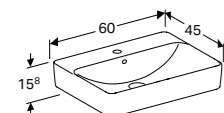

OPZETWASTAFEL RECHTHOEKIG 60

Met kraangat, met overloop
Met kraangat, met overloop KeraTect®

500.780.01.2
500.780.00.2

Voor montage op meubelbladen of de Geberit VariForm onderkasten