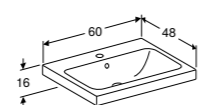

WASTAFEL 60 CM LIGHTRIM

Randdikte 5,5 cm
Met kraangat, met overloop
Met kraangat, met overloop, KeraTect®
Zonder kraangat, met overloop
Zonder kraangat, met overloop, KeraTect®
Met kraangat, zonder overloop
Met kraangat, zonder overloop, KeraTect®
Zonder kraangat, zonder overloop
Zonder kraangat, zonder overloop, KeraTect®

501.834.00.1
501.834.00.2
501.834.00.3
501.834.00.4
501.834.00.5
501.834.00.6
501.834.00.7
501.834.00.8