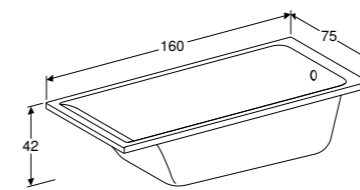

MEUBELPOTEN

In hoogte verstelbaar 23 - 24,5 cm
Set van 2 stuks
Verchromd

501.919.00.1

BAD 160 CM
160 x 75 cm

BAD 170 CM
170 x 75 cm

DUOBAD 180 CM
180 x 80 cm

Badpoten noodzakelijk voor installatie.
Geberit badpoten **554.910.00.1**