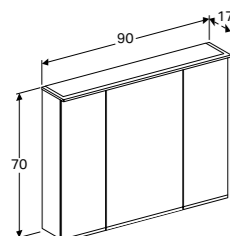

SPIEGELKAST 90 CM

Geïntegreerde LED-verlichting, oriëntatieverlichting aan onderkant, 3 deuren met spiegels aan buiten- en binnenkant (softclose), verspiegelde achterwand, met verstelbare glazen schappen (transparant grijs), 2 interne stopcontacten met USB-aansluiting, 1 magneethouder, 1 vergrotende spiegel 90 cm

500.594.00.1