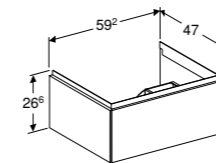

Moet gecombineerd worden met Geberit ONE onderkast.

ONDERKAST VOOR WASTAFEL 60 CM, 1 LADE

Eén lade met softclose, push-to-open
 Wit hoogglans **505.071.00.1**
 Wit mat **505.071.00.2**
 Lava mat **505.071.00.3**
 Zandgrijs hoogglans **505.071.00.4**
 Eiken **505.071.00.5**
 Noten hickory **505.071.00.6**
 Greige mat **505.071.00.7**
 Zwart mat **505.071.00.8**