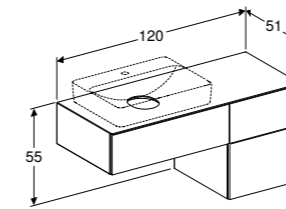

ONDERKAST VOOR VARIFORM OPZETWASTAFELS, WASTAFEL LINKS OF RECHTS

Met 3 laden, push-to-open, softclose
Inclusief ruimtebesparende sifon en bevestigingsmateriaal
Wit hoogglans
Lava mat
Eiken
Noten hickory