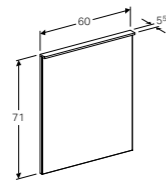

GLASPLAAT VOOR ZIJKAST
Te combineren met zijkast met 2 laden 45 cm **500.523.00.1**

GLASPLAAT VOOR ZIJKAST
Te combineren met zijkast met 1 lade 58 cm **500.524.00.1**

LICHTSPIEGEL 40 CM
Direct en indirecte verlichting (dimbaar), sensor schakelaar, spiegelverwarming, geheugenfunctie 40 cm **500.520.00.1**