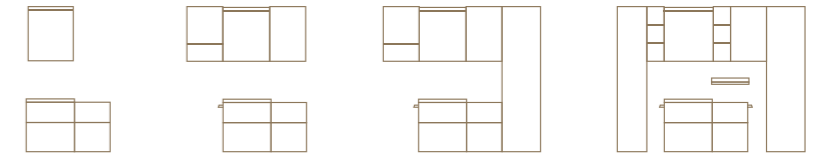

↑
PERFECTE COMBINATIE MET GEBERIT OPTION PLUS SPIEGELS
De Geberit iCon badkamerserie is in perfecte harmonie met de lichtspiegels en spiegelkasten van de Geberit Option Plus serie. Ze bieden diverse mogelijkheden voor een perfecte verlichting en versterken het badkamerdesign met extra comfortfuncties en meer opbergruimte. Er bestaan passende formaten voor alle wastafels. In combinatie met de lage en hoge kasten van Geberit iCon kunnen bijzondere eyecatchers en visuele verbindingen worden gecreëerd.

SUPERSLANK
Oplegwastafels in het SlimRim-design met een randhoogte van slechts 1,5 cm*.

SLANK
Wastafels in het LightRim-design met een randhoogte van 5,5 cm.

STANDAARD
Standaard wastafels met een randhoogte van 9 cm.

* Alleen in combinatie met een wastafelonderkast