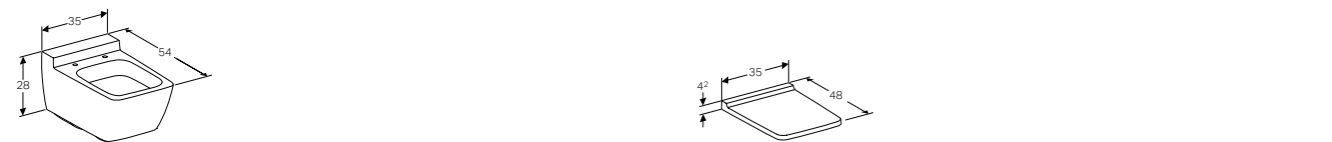

WANDCLOSET, RIMFREE®
Diepspoel, KeraTect® **500.500.01.1**

CLOSETZITTING
Topfix bevestiging, softclose **500.537.01.1**
Topfix bevestiging, softclose, QuickRelease **500.833.01.1**