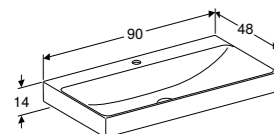

WASTAFEL 90 CM

Verticale afvoer
Met kraangat, zonder overloop, KeraTect®
Zonder kraangat, zonder overloop, KeraTect®

505.020.01.3

505.021.01.3