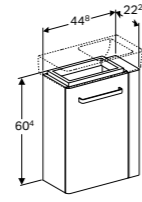

**ONDERKAST VOOR FONTEIN 50 CM
KRAANGAT LINKS**

1 deur met scharnieren links, 1 greep verchromd, handdoekhouder rechts,
1 legplank, softclose
Wit **862050000**
Lichtgrijs **862051000**