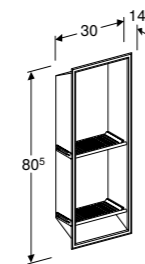

SPIEGELKAST 120 CM MET COMFORTLIGHT EN NIS

Traploos instelbaar oriëntatielicht, 2 deuren met spiegels aan binnen- en buitenzijde, 2 stopcontacten, 3 verstelbare glazen inlegplanken, geschikt voor Geberit Home app

Aluminium, inbouw	505.825.00.1
Aluminium, opbouw	505.835.00.1
Wit, inbouw	505.825.00.2
Wit, opbouw	505.835.00.2
Zwart mat, inbouw	505.825.00.7

Ruwbouwbox 111.945.00.1 moet bijbesteld worden voor inbouw spiegelkast.

Ruwbouwbox 111.945.00.1 moet bijbesteld worden voor inbouw spiegelkast.

DOUCHEWAND

90 x 200 cm	560.001.00.1
100 x 200 cm	560.002.00.1
120 x 200 cm	560.003.00.1
140 x 200 cm	560.004.00.1
150 x 200 cm	560.005.00.1

INBOUWNIS VOOR DOUCHE

Met 2 schappen **154.291.00.1**

Moet gecombineerd worden met inbouw-element.

Noodzakelijk: installatie-element voor douchewand

Optioneel te combineren met stabilisatiestang **154.283.00.1**

GREEP VOOR ONE SPIEGELKAST, PER STUK

Glansverchromd **502.619.00.1**