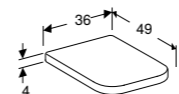

Te combineren met closetzittingen:
500.689.01.1, 500.691.01.1, 500.692.01.1

RENOVA PLAN CLOSETZITTING

- Standaard bevestiging
- Topfix bevestiging
- Topfix bevestiging met softclose
- Topfix bevestiging met softclose en QuickRelease