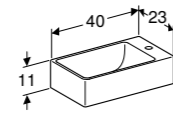

500.592.00.1

WASTAFELS

DIEDRO FONTEIN 40 CM, KRAANGAT LINKS
Met kraangat, zonder overloop

S844000000

DIEDRO FONTEIN 40 CM, KRAANGAT RECHTS
Met kraangat, zonder overloop

S844800000

PRECIOSA II FONTEIN 40 CM
Met kraangat, zonder overloop
Met kraangat, zonder overloop, KeraTect®