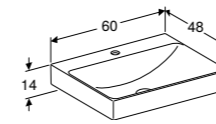

WASTAFEL 60 CM

Verticale afvoer
Met kraangat, zonder overloop, KeraTect®
Zonder kraangat, zonder overloop, KeraTect®

505.020.01.1
505.021.01.1