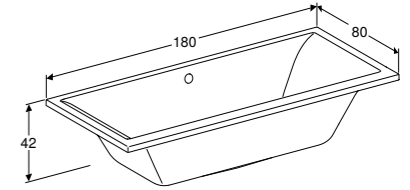

MEUBELPOTEN

In hoogte verstelbaar 23 - 24,5 cm
Set van 2 stuks
Verchromd

501.919.00.1

BAD 160 CM
160 x 75 cm

BAD 170 CM
170 x 75 cm

DUOBAD 180 CM
180 x 80 cm

Badpoten noodzakelijk voor installatie.
Geberit badpoten **554.910.00.1**