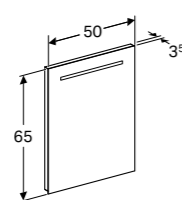

LICHTSPIEGEL 50 CM
Lichtschakelaar aan onderzijde
50 cm

862350000