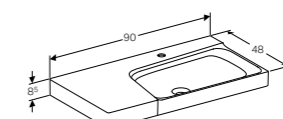

WASTAFEL 90 CM MET AFLEGRUIMTE LINKS
Met kraangat, zonder overloop, KeraTect®
Zonder kraangat, zonder overloop, KeraTect®

500.535.01.1
500.536.01.1