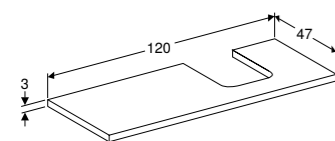

WASTAFELBLAD 120 CM VOOR OPZETWASTAFEL, AFGEROND DESIGN

Uitsparing rechts, aflegruimte links

Wit hoogglans	505.315.00.1
Wit mat	505.315.00.2
Lava mat	505.315.00.3
Zandgrijs hoogglans	505.315.00.4
Eiken	505.315.00.5
Noten hickory	505.315.00.6
Greige mat	505.315.00.7
Marmerlook wit mat	505.145.00.1
Marmerlook zwart mat	505.145.00.2

Voor installatie te combineren met:

2x console voor wastafelblad met uitzondering van marmerlook of 1x console voor wastafelblad (505.700.00.1) en onderkast 60 cm (één lade 505.071.00.x, twee laden 505.261.00.x), met uitzondering van marmerlook, of onderkast 120 cm (één lade 505.075.00.x, twee laden 505.265.00.x)

WASTAFELBLAD 120 CM VOOR TWEE OPZETWASTAFELS, AFGEROND DESIGN

Uitsparing links en rechts

Wit hoogglans	505.335.00.1
Wit mat	505.335.00.2
Lava mat	505.335.00.3
Zandgrijs hoogglans	505.335.00.4
Eiken	505.335.00.5
Noten hickory	505.335.00.6
Greige mat	505.335.00.7
Marmerlook wit mat	505.175.00.1
Marmerlook zwart mat	505.175.00.2

Voor installatie te combineren met:

2x console voor wastafelblad (505.700.00.1), met uitzondering van marmerlook of onderkast 120 cm (één lade 505.075.00.x, twee laden 505.265.00.x)