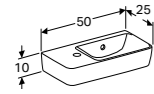

FONTEIN 50 CM ASYMMETRISCH KRAANGAT RECHTS
Met kraangat, met overloop **276250000**
Met kraangat, met overloop, KeraTect® **276250600**

ONDERKAST VOOR FONTEIN 50 CM KRAANGAT RECHTS
1 deur met scharnieren rechts, 1 greep verchroomd, handdoekhouder links, 1 legplank, softclose
Wit **862250000**
Lichtgrijs **862251000**