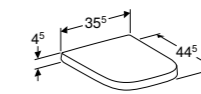

RENOVA PLAN CLOSETZITTING

- Topfix bevestiging
- Topfix bevestiging met softclose
- Topfix bevestiging, softclose en QuickRelease

- **500.689.01.1**
- **500.691.01.1**
- **500.692.01.1**