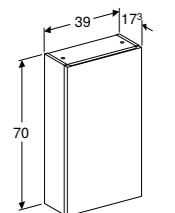

BOVENKAST

Deur met softclose, scharnieren links of rechts, deur aan binnenzijde
gespiegeld, greep, glazen legplank
Wit hoogglans
Lava mat
Licht noten hickory
Noten hickory

501.920.01.1
501.920.JK.1
501.920.00.1
501.920.JR.1

MEUBELPOTEN

In hoogte verstelbaar 23 - 24,5 cm
Set van 2 stuks
Verchromd

501.919.00.1