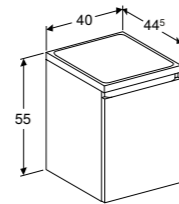

HOGE KAST

2 deuren met softclose, scharnieren links of rechts, grepen,
1 lade met softclose, 3 glazen inlegplanken
Wit hoogglans
Lava mat
Licht noten hickory
Noten hickory

501.923.01.1
501.923.JK.1
501.923.00.1
501.923.JR.1

ZIJKAST MET LADE

1 lade met softclose, greep
Wit hoogglans
Lava mat
Licht noten hickory
Noten hickory

501.913.01.1
501.913.JK.1
501.913.00.1
501.913.JR.1

ZIJKAST MET DEUR

Deur met softclose, scharnieren links of rechts, lade met softclose, grepen,
glazen legplank
Wit hoogglans
Lava mat
Licht noten hickory
Noten hickory

501.921.01.1
501.921.JK.1
501.921.00.1
501.921.JR.1

ZIJKAST HALF HOOG

2 deuren met softclose, scharnieren links of rechts, lade met softclose,
grepen, glazen legplank
Wit hoogglans
Lava mat
Licht noten hickory
Noten hickory

501.922.01.1
501.922.JK.1
501.922.00.1
501.922.JR.1

BOVENKAST

Deur met softclose, scharnieren links of rechts, deur aan binnenzijde
gespiegeld, greep, glazen legplank
Wit hoogglans
Lava mat
Licht noten hickory
Noten hickory

501.920.01.1
501.920.JK.1
501.920.00.1
501.920.JR.1

MEUBELPOTEN

In hoogte verstelbaar 23 - 24,5 cm
Set van 2 stuks
Verchromd

501.919.00.1

Badpoten noodzakelijk voor installatie.
Geberit badpoten **554.910.00.1**

Badpoten noodzakelijk voor installatie.
Geberit badpoten **554.910.00.1**

Badpoten noodzakelijk voor installatie.
Geberit badpoten **554.910.00.1**

MEUBELKLEUREN VAN GEBERIT RENOVA PLAN

FRONT/CORPUS