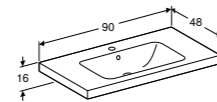

SLIMRIM OPLEGWASTAFEL 90 CM

Randdikte 1,5 cm
Met kraangat, zonder overloop
Met kraangat, zonder overloop, Keratect®
Zonder kraangat, zonder overloop
Zonder kraangat, zonder overloop, Keratect®

501.845.00.1
501.845.00.2
501.845.00.3
501.845.00.4

WASTAFEL 90 CM LIGHTRIM MET AFLEGRUIMTE

Randdikte 5,5 cm
Met kraangat, met overloop
Met kraangat, met overloop, KeraTect®
Zonder kraangat, met overloop
Zonder kraangat, met overloop, Keratect®
Met kraangat, zonder overloop
Met kraangat, zonder overloop, Keratect®
Zonder kraangat, zonder overloop
Zonder kraangat, zonder overloop, Keratect®

501.840.00.1
501.840.00.2
501.840.00.3
501.840.00.4
501.840.00.5
501.840.00.6
501.840.00.7
501.840.00.8

Wandmontage niet mogelijk, alleen plaatsen met onderkast voor wastafel 90 cm. Ook verkrijgbaar als set, zie pagina 296