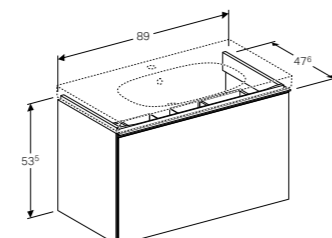

ONDERKAST VOOR SLIMRIM OPLEGWASTAFEL 90 CM

1 lade met softclose, 1 binnenlade, 1 greep. Optioneel: lade-indeler
Wit
Zandgrijs
Lava
Zwart

500.612.01.2
500.612.JL.2
500.612.JK.2
500.612.16.1

FONTEIN 40 CM

Met kraangat rechts, zonder overloop
Met kraangat rechts, zonder overloop, KeraTect®

500.635.01.2
500.635.01.8