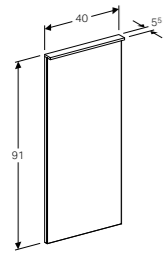

GLASPLAAT VOOR ZIJKAST
Te combineren met zijkast met 2 laden 45 cm **500.523.00.1**

GLASPLAAT VOOR ZIJKAST
Te combineren met zijkast met 1 lade 58 cm **500.524.00.1**

LICHTSPIEGEL 40 CM
Direct en indirecte verlichting (dimbaar), sensor schakelaar, spiegelverwarming, geheugenfunctie 40 cm **500.520.00.1**