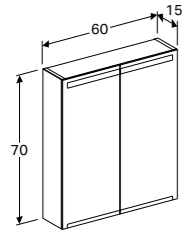

GEBERIT OPTION SPIEGELKAST

SPIEGELKAST 60 CM

Geïntegreerde LED-verlichting, oriëntatieverlichting aan onderkant, 2 deuren met spiegels aan buiten- en binnenkant (softclose), met verstelbare glazen schappen, 1 intern stopcontact 60 cm

500.582.00.1