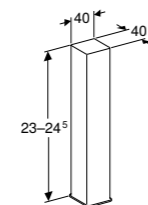

ZIJKAST HALF HOOG

2 deuren met softclose, scharnieren links of rechts, lade met softclose,
grepen, glazen legplank
Wit hoogglans
Lava mat
Licht noten hickory
Noten hickory

501.922.01.1
501.922.JK.1
501.922.00.1
501.922.JR.1