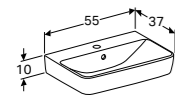

WASTAFEL 55 CM
Met kraangat, met overloop
Met kraangat, met overloop, KeraTect®

226155000
226155600

ONDERKAST VOOR WASTAFEL 55 CM
1 deur met scharnieren links of rechts, 1 greep verchroomd, 1 vaste legplank
Wit **862055000**
Lichtgrijs **862056000**