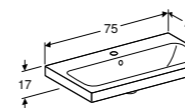

Ruimtebesparende sifon van Geberit is noodzakelijk.

LOSSE GREEP

Optioneel bij te bestellen als alternatief voor meegeleverde greep.
Wit mat **502.359.01.1**
Glansverchromd **502.359.00.1**
Zandgrijs mat **502.359.JL.1**
Lava mat **502.359.JK.1**
Zwart mat **502.359.14.1**