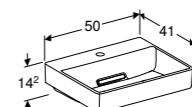

WASTAFEL 50 CM

Verticale afvoer

Met kraangat, zonder overloop, KeraTect®	505.020.01.6
Zonder kraangat, zonder overloop, KeraTect®	505.021.01.6

Niet te combineren met een wastafelblad of onderkast.

WASTAFEL 50 CM