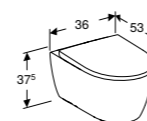

WANDCLOSET RIMFREE® MET WC-ZITTING

wc-zitting met softclose en QuickRelease
Wit

502.381.00.1