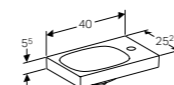

FONTEIN 40 CM

Met kraangat rechts, zonder overloop
Met kraangat rechts, zonder overloop, KeraTect®

500.635.01.2
500.635.01.8

ONDERKAST VOOR FONTEIN 40 CM

1 deur met scharnieren links of rechts, push to open, 1 vaste legplank
Wit
Zandgrijs
Lava
Zwart