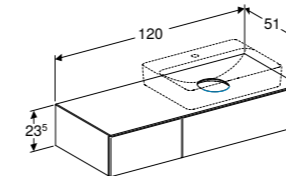

ONDERKAST VOOR VARIFORM OPZETWASTAFELS, WASTAFEL LINKS OF RECHTS

Met 2 laden, push-to-open, softclose
Inclusief ruimtebesparende sifon en bevestigingsmateriaal
Wit hoogglans
Lava mat
Eiken
Noten hickory