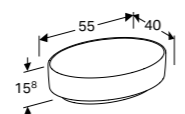

OPZETWASTAFEL OVAAL 55

Zonder kraangat, zonder overloop
Zonder kraangat, zonder overloop, KeraTect®

500.771.01.2
500.771.00.2

Voor montage op meubelbladen of de Geberit VariForm onderkasten