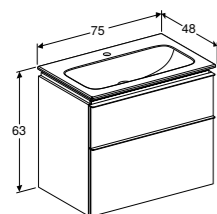

Ruimtebesparende sifon van Geberit is noodzakelijk.

LOSSE GREEP

Optioneel bij te bestellen als alternatief voor meegeleverde greep.
Wit mat **502.359.01.1**
Glansverchromd **502.359.00.1**
Zandgrijs mat **502.359.JL.1**
Lava mat **502.359.JK.1**
Zwart mat **502.359.14.1**