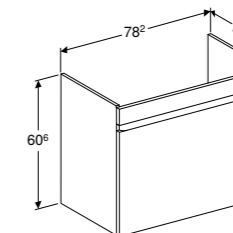

WASTAFEL 85 CM

- Met kraangat, met overloop
- Met kraangat, met overloop KeraTect®
- Met kraangat, zonder overloop
- Met kraangat, zonder overloop KeraTect®
- Zonder kraangat, met overloop
- Zonder kraangat, met overloop KeraTect®
- Zonder kraangat, zonder overloop
- Zonder kraangat, zonder overloop KeraTect®

- **501.698.00.1**
- **501.698.00.8**
- **501.699.00.1**
- **501.699.00.8**
- **501.700.00.1**
- **501.700.00.8**
- **501.701.00.1**
- **501.701.00.8**

ONDERKAST VOOR WASTAFEL 85 CM

- 1 lade met softclose, met greep, 1 binnenlade, laden zonder sifonuitsparing
- Wit hoogglans **501.909.01.1**
- Lava mat **501.909.JK.1**
- Licht noten hickory **501.909.00.1**
- Noten hickory **501.909.JR.1**