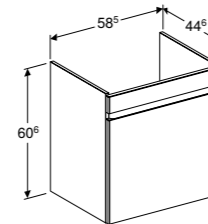

WASTAFEL 65 CM

- Met kraangat, met overloop
- Met kraangat, met overloop KeraTect®
- Met kraangat, zonder overloop
- Met kraangat, zonder overloop KeraTect®
- Zonder kraangat, met overloop
- Zonder kraangat, met overloop KeraTect®
- Zonder kraangat, zonder overloop
- Zonder kraangat, zonder overloop KeraTect®

- **501.640.00.1**
- **501.640.00.8**
- **501.641.00.1**
- **501.641.00.8**
- **501.642.00.1**
- **501.642.00.8**
- **501.643.00.1**
- **501.643.00.8**

ONDERKAST VOOR WASTAFEL 65 CM

- 1 lade met softclose, met greep, 1 binnenlade, laden zonder sifonuitsparing
- Wit hoogglans **501.906.01.1**
- Lava mat **501.906.JK.1**
- Licht noten hickory **501.906.00.1**
- Noten hickory **501.906.JR.1**