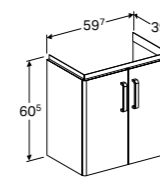

WASTAFEL 65 CM
Met kraangat, met overloop
Met kraangat, met overloop, KeraTect®
Zonder kraangat, met overloop
Zonder kraangat, met overloop, KeraTect®
Met kraangat, zonder overloop
Met kraangat, zonder overloop, KeraTect®
Zonder kraangat, zonder overloop
Zonder kraangat, zonder overloop, KeraTect®

501.714.00.1
501.714.00.8
501.716.00.1
501.716.00.8
501.715.00.1
501.715.00.8
501.717.00.1
501.717.00.8

ONDERKAST VOOR WASTAFEL 65 CM
2 deuren, grepen, softclose, met verstelbare legplank
Wit **501.926.01.1**
Lichtgrijs **501.926.42.1**