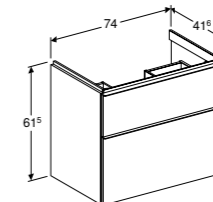

ONDERKAST VOOR WASTAFEL 75 CM, 2 LADEN

2 laden met softclose en grepen
Wit hoogglans met wit matte grepen
Wit hoogglans met glansverchromde grepen
Wit mat met wit matte grepen
Lava mat met lava matte grepen
Zandgrijs hoogglans met zandgrijs matte grepen
Eiken met lava matte grepen
Noten hickory met lava matte grepen

502.304.01.1
502.304.01.2
502.304.01.3
502.304.JK.1
502.304.JL.1
502.304.JH.1
502.304.JR.1

Ruimtebesparende sifon van Geberit is noodzakelijk.