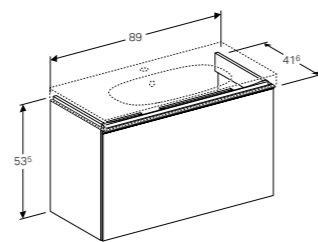

COMPACTE WASTAFEL 90 CM

Met kraangat, met overloop
Met kraangat, met overloop, KeraTect®
Zonder kraangat, met overloop
Zonder kraangat, met overloop, KeraTect®

500.633.01.2
500.633.01.8
500.634.01.2
500.634.01.8