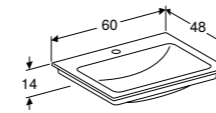

Horizontale afvoer
 Met kraangat, zonder overloop, KeraTect®
 Zonder kraangat, zonder overloop, KeraTect®

505.034.00.1
505.033.00.1

SLIMRIM OPLEGWASTAFEL 60 CM

Verticale afvoer
 Met kraangat, zonder overloop, KeraTect®
 Zonder kraangat, zonder overloop, KeraTect®