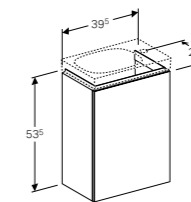

ONDERKAST VOOR FONTEIN 40 CM

1 deur met scharnieren links of rechts, push to open, 1 vaste legplank
Wit
Zandgrijs
Lava
Zwart

500.607.01.2
500.607.JL.2
500.607.JK.2
500.607.16.1