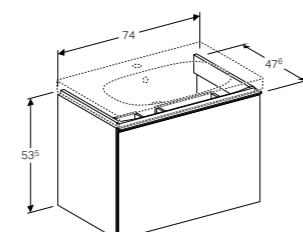

ONDERKAST VOOR WASTAFEL 75 CM

1 lade met softclose, 1 binnenlade, 1 greep. Optioneel: lade-indeler
Wit **500.611.01.2**
Zandgrijs **500.611.JL.2**
Lava **500.611.JK.2**
Zwart **500.611.16.1**