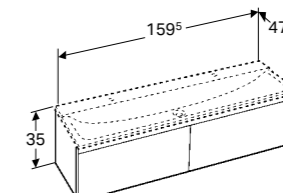

ONDERKAST VOOR SLIMRIM OPLEGWASTAFEL 160 CM VARICOR
2 laden met push-to-open, softclose en LED-verlichting, te combineren met lade-indeler
Varicor wit **500.346.01.1**
Scultura grijs houtstructuur **500.346.43.1**
Greige mat **500.346.00.1**