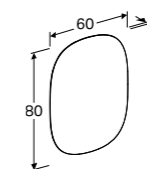

LICHTSPIEGEL OVAL
Indirecte LED-verlichting, externe schakelaar,
zowel horizontaal als verticaal te bevestigen
60 x 80 cm, wit

502.800.00.1