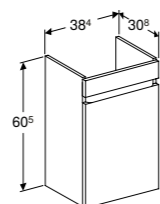

ONDERKAST VOOR FONTEIN 45 CM

- Deur met scharnieren links of rechts, 1 greep, met 1 verstelbare legplank
- Wit hoogglans
- Lava mat
- Licht noten hickory
- Noten hickory

- **501.902.01.1**
- **501.902.JK.1**
- **501.902.00.1**
- **501.902.JR.1**