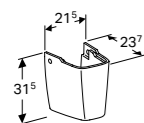

SIFONKAP VOOR FONTEIN

- Keramisch, incl. bevestigingsmateriaal
- Keramisch, KeraTect®

- **292150000**
- **292150600**

Te combineren met fontein 45 cm / 50 cm