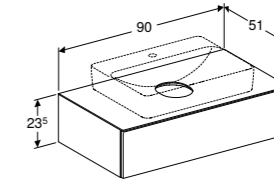

ONDERKAST VOOR VARIFORM OPZETWASTAFELS

Met 1 lade, push-to-open, softclose
Inclusief ruimtebesparende sifon en bevestigingsmateriaal
Wit hoogglans
Lava mat
Eiken
Noten hickory

501.159.00.1
501.160.00.1
501.163.00.1
501.162.00.1