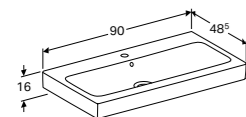

WASTAFEL 90 CM

Randdikte 9 cm
Met kraangat, met overloop
Met kraangat, met overloop, KeraTect®
Zonder kraangat, met overloop
Zonder kraangat, met overloop, KeraTect®
Met twee kraangaten, met overloop

124090000
124090600
124093000
124093600
502.924.00.1

WASTAFEL 90 CM LIGHTRIM

Randdikte 5,5 cm
Met kraangat, met overloop
Met kraangat, met overloop, Keratect®
Zonder kraangat, met overloop
Zonder kraangat, met overloop, Keratect®
Met kraangat, zonder overloop
Met kraangat, zonder overloop, Keratect®
Zonder kraangat, zonder overloop
Zonder kraangat, zonder overloop, Keratect®

501.836.00.1
501.836.00.2
501.836.00.3
501.836.00.4
501.836.00.5
501.836.00.6
501.836.00.7
501.836.00.8