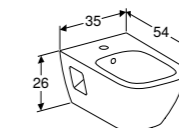

WANDBIDET

- Voor eengatsmengkraan met flexibele aansluiting
- Met overloop
- Met overloop, KeraTect®

- **500.380.01.1**
- **500.380.01.8**