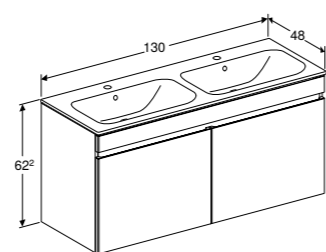

SET VAN SLIMRIM OPLEGWASTAFEL 130 CM MET ONDERKAST

2 laden met softclose, met grepen, 2 binnenladen
Wit hoogglans
Lava mat
Licht noten hickory
Noten hickory

501.918.01.1
501.918.JK.1
501.918.00.1
501.918.JR.1

SET VAN SLIMRIM OPLEGWASTAFEL 130 CM KERATECT® MET ONDERKAST

2 laden met softclose, met grepen, 2 binnenladen
Wit hoogglans
Lava mat
Licht noten hickory
Noten hickory

501.918.01.8
501.918.JK.8
501.918.00.8
501.918.JR.8

OPZETWASTAFEL 55 CM

Met kraangat, met overloop
Met kraangat, met overloop KeraTect®

Voor montage op meubelbladen

501.720.00.1
501.720.00.8

OPZETWASTAFEL 60 CM

Met kraangat, met overloop
Met kraangat, met overloop KeraTect®
Zonder kraangat, met overloop
Zonder kraangat, met overloop KeraTect®

Voor montage op meubelbladen

501.721.00.1
501.721.00.8
501.722.00.1
501.722.00.8

OPZETWASTAFEL 65 CM

Met kraangat, met overloop
Met kraangat, met overloop KeraTect®

Voor montage op meubelbladen

501.723.00.1
501.723.00.8

OPZETWASTAFEL 70 CM

Met kraangat, met overloop
Met kraangat, met overloop KeraTect®

Voor montage op meubelbladen

501.724.00.1
501.724.00.8

OPZETWASTAFEL 75 CM

Met kraangat, met overloop
Met kraangat, met overloop KeraTect®

Voor montage op meubelbladen

501.725.00.1
501.725.00.8

OPZETWASTAFEL 75 CM MET AFLEGRUIMTE

Met kraangat, met overloop
Met kraangat, met overloop KeraTect®

Voor montage op meubelbladen

501.726.00.1
501.726.00.8

OPZETWASTAFEL 85 CM

Met kraangat, met overloop
Met kraangat, met overloop KeraTect®

Voor montage op meubelbladen

501.727.00.1
501.727.00.8