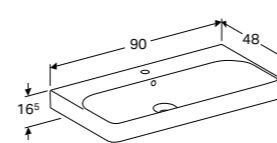

WASTAFEL 90 CM SQUARE
Met kraangat, met overloop
Met kraangat, met overloop, KeraTect®
Zonder kraangat, met overloop
Zonder kraangat, met overloop, KeraTect®
Met twee kraangaten links en rechts, met overloop

500.251.01.1
500.251.01.8
500.250.01.1
500.250.01.8
500.252.01.1