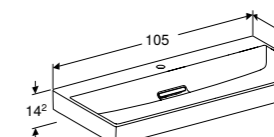

WASTAFEL 105 CM

Horizontale afvoer
Met kraangat, zonder overloop, KeraTect®
Zonder kraangat, zonder overloop, KeraTect®

505.046.00.1

505.045.00.1