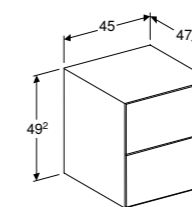

Keramik ook leverbaar in wit mat
Chroom

500.202.JT.1

Keramik ook leverbaar in wit mat
Wit mat

500.690.JT.1

ZIJKAST, 1 LADE

1 lade met softclose, push-to-open
Wit hoogglans **505.078.00.1**
Wit mat **505.078.00.2**
Lava mat **505.078.00.3**
Zandgrijs hoogglans **505.078.00.4**
Eiken **505.078.00.5**
Noten hickory **505.078.00.6**
Greige mat **505.078.00.7**
Zwart mat **505.078.00.8**