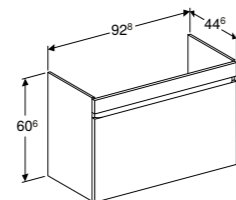

ONDERKAST VOOR WASTAFEL 100 CM

- 1 lade met softclose, met greep, 1 binnenlade, laden zonder sifonuitsparing
- Wit hoogglans
- Lava mat
- Licht noten hickory
- Noten hickory