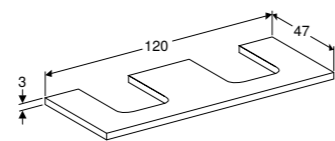

WASTAFELBLAD 120 CM VOOR OPZETWASTAFEL, AFGEROND DESIGN

Uitsparing rechts, aflegruimte links

Wit hoogglans	505.315.00.1
Wit mat	505.315.00.2
Lava mat	505.315.00.3
Zandgrijs hoogglans	505.315.00.4
Eiken	505.315.00.5
Noten hickory	505.315.00.6
Greige mat	505.315.00.7
Marmerlook wit mat	505.145.00.1
Marmerlook zwart mat	505.145.00.2

Voor installatie te combineren met:

2x console voor wastafelblad met uitzondering van marmerlook of 1x console voor wastafelblad (505.700.00.1) en onderkast 60 cm (één lade 505.071.00.x, twee laden 505.261.00.x), met uitzondering van marmerlook, of onderkast 120 cm (één lade 505.075.00.x, twee laden 505.265.00.x)

WASTAFELBLAD 120 CM VOOR TWEE OPZETWASTAFELS, AFGEROND DESIGN

Uitsparing links en rechts

Wit hoogglans	505.335.00.1
Wit mat	505.335.00.2
Lava mat	505.335.00.3
Zandgrijs hoogglans	505.335.00.4
Eiken	505.335.00.5
Noten hickory	505.335.00.6
Greige mat	505.335.00.7
Marmerlook wit mat	505.175.00.1
Marmerlook zwart mat	505.175.00.2

Voor installatie te combineren met:

2x console voor wastafelblad (505.700.00.1), met uitzondering van marmerlook of onderkast 120 cm (één lade 505.075.00.x, twee laden 505.265.00.x)