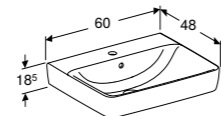

501.918.01.8
501.918.JK.8
501.918.00.8
501.918.JR.8

OPZETWASTAFEL 55 CM

Met kraangat, met overloop
Met kraangat, met overloop KeraTect®

Voor montage op meubelbladen

501.720.00.1
501.720.00.8

OPZETWASTAFEL 60 CM