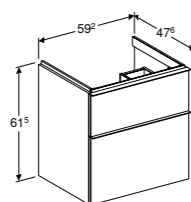

ONDERKAST VOOR WASTAFEL 60 CM, 2 LADEN

2 laden met softclose en grepen
Wit hoogglans met wit matte grepen
Wit hoogglans met glansverchromde grepen
Wit mat met wit matte grepen
Lava mat met lava matte grepen
Zandgrijs hoogglans met zandgrijs matte grepen
Eiken met lava matte grepen
Noten hickory met lava matte grepen

502.303.01.1
502.303.01.2
502.303.01.3
502.303.JK.1
502.303.JL.1
502.303.JH.1
502.303.JR.1

Ruimtebesparende sifon van Geberit is noodzakelijk.