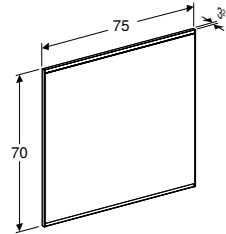

LICHTSPIEGEL PLUS SQUARE 75 CM

Directe en indirecte LED-verlichting, dimbaar, spiegelverwarming
75 x 70 cm, aluminium **502.782.00.1**
75 x 70 cm, zwart mat **502.782.14.1**