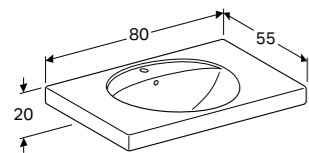

PRECIOSA WASTAFEL 80 CM MET AFLEGRUIMTE
Met kraangat, met overloop
Met kraangat, met overloop, KeraTect®
Met kraangat, zonder overloop
Met kraangat, zonder overloop, KeraTect®
Zonder kraangat, met overloop
Zonder kraangat, met overloop, KeraTect®
Zonder kraangat, zonder overloop
Zonder kraangat, zonder overloop, KeraTect®

124280000
124280600
124283000
124283600
124282000
124282600
124284000
124284600