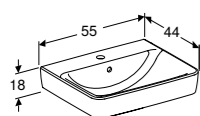

OPZETWASTAFEL 55 CM

Met kraangat, met overloop
Met kraangat, met overloop KeraTect®

Voor montage op meubelbladen

501.720.00.1
501.720.00.8