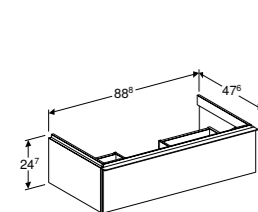

ONDERKAST VOOR WASTAFEL 90 CM, 1 LADE

1 lade met softclose en greep
Wit hoogglans met wit matte greep
Wit hoogglans met glansverchroomde greep
Wit mat met wit matte greep
Lava mat met lava matte greep
Zandgrijs hoogglans met zandgrijs matte greep
Eiken met lava matte greep
Noten hickory met lava matte greep

502.312.01.1
502.312.01.2
502.312.01.3
502.312.JK.1
502.312.JL.1
502.312.JH.1
502.312.JR.1

ONDERKAST VOOR WASTAFEL 90 CM, 2 LADEN

2 laden met softclose en grepen
Wit hoogglans met wit matte grepen
Wit hoogglans met glansverchroomde grepen
Wit mat met wit matte grepen
Lava mat met lava matte grepen
Zandgrijs hoogglans met zandgrijs matte grepen
Eiken met lava matte grepen
Noten hickory met lava matte grepen

502.305.01.1
502.305.01.2
502.305.01.3
502.305.JK.1
502.305.JL.1
502.305.JH.1
502.305.JR.1

LOSSE GREEP

Optioneel bij te bestellen als alternatief voor meegeleverde greep.
Wit mat
502.361.01.1
Glansverchroomd
502.361.00.1
Zandgrijs mat
502.361.JL.1
Lava mat
502.361.JK.1
Zwart mat
502.361.14.1

Ruimtebesparende sifon van Geberit is noodzakelijk.

Ruimtebesparende sifon van Geberit is noodzakelijk.