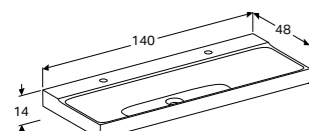

WASTAFEL 140 CM
Met twee kraangaten, zonder overloop, KeraTect®
Zonder kraangaten, zonder overloop, KeraTect®

500.926.00.1
500.931.00.1