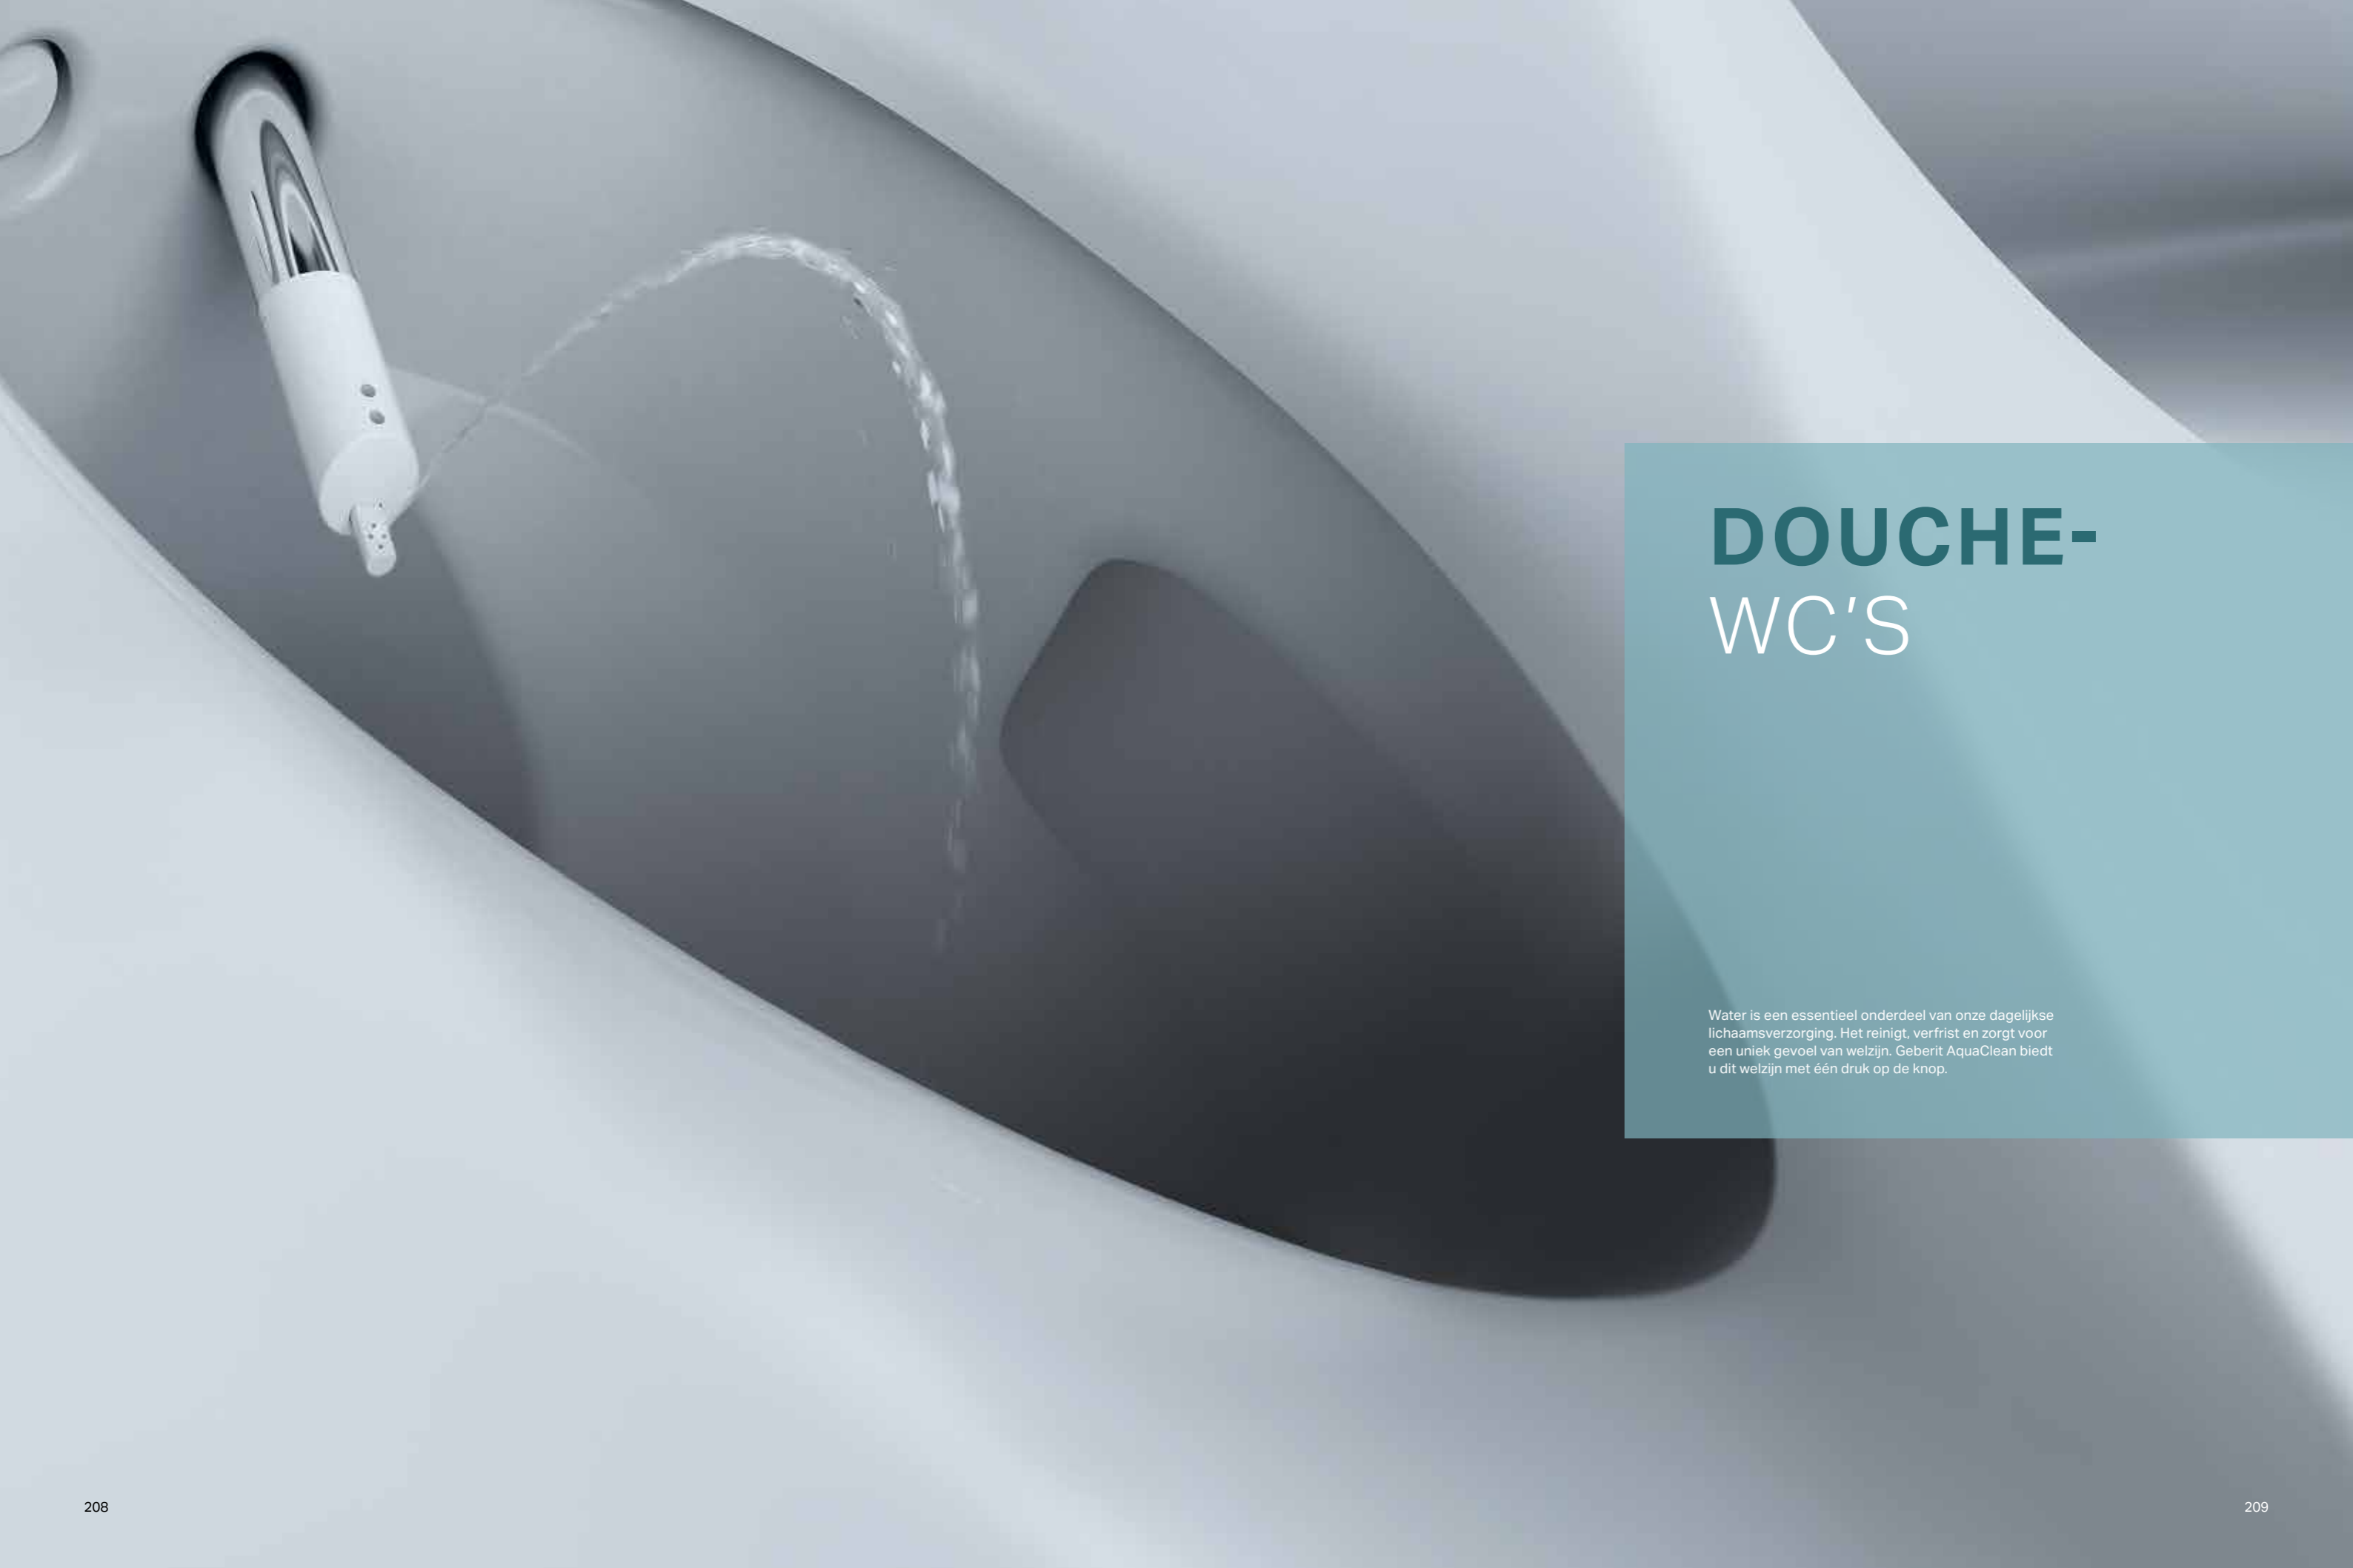

↑
SQUARE
Voor tegel- of gietvloer

↑
CIRCLE
Voor tegel- of gietvloer

↑
De kamvormige haarzeef is eenvoudig te verwijderen en schoon te maken.

DOUCHE- WC'S

Water is een essentieel onderdeel van onze dagelijkse lichaamsverzorging. Het reinigt, verfrist en zorgt voor een uniek gevoel van welzijn. Geberit AquaClean biedt u dit welzijn met één druk op de knop.

GEBERIT AQUACLEAN DOUCHEWC'S

Het assortiment douchewc's biedt voor elke wens en elke woning het perfecte model - van een stijlvol vormgegeven compleet systeem tot een losse toiletzitting die gemakkelijk op een bestaand closet kan worden gemonteerd. Afhankelijk van het model zijn er naast de aangename douchestraal nog andere comfortfuncties beschikbaar. Ontdek welk model het best bij u past! Geniet de hele dag van een schoon en fris gevoel.