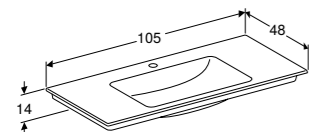

SLIMRIM OPLEGWASTAFEL 105 CM

Verticale afvoer
Met kraangat, zonder overloop, KeraTect®
Zonder kraangat, zonder overloop, KeraTect®

505.010.01.4
505.011.01.4

Moet gecombineerd worden met Geberit ONE onderkast.