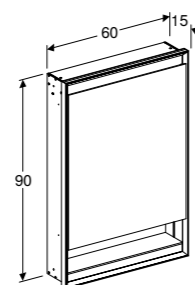

SPIEGELKAST 60 CM MET COMFORTLIGHT EN NIS

Traploos instelbaar oriëntatielicht, 1 deur met spiegels aan binnen- en buitenzijde, 2 stopcontacten, 3 verstelbare glazen inlegplanken, geschikt voor Geberit Home app

Aluminium, scharnieren links, inbouw	505.820.00.1
Aluminium, scharnieren links, opbouw	505.830.00.1
Wit, scharnieren links, inbouw	505.820.00.2
Wit, scharnieren links, opbouw	505.830.00.2
Zwart mat, scharnieren links, inbouw	505.820.00.7
Aluminium, scharnieren rechts, inbouw	505.821.00.1
Aluminium, scharnieren rechts, opbouw	505.831.00.1
Wit, scharnieren rechts, inbouw	505.821.00.2
Wit, scharnieren rechts, opbouw	505.831.00.2
Zwart mat, scharnieren rechts, inbouw	505.821.00.7

Ruwbouwbox 111.941.00.1 moet bijbesteld worden voor inbouw spiegelkast.