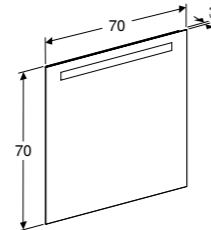

LICHTSPIEGEL BASIC SQUARE 70 CM
Directe LED-verlichting, externe schakelaar
70 x 70 cm, aluminium

502.806.00.1