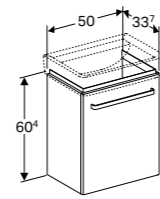

WASTAFEL 55 CM
Met kraangat, met overloop
Met kraangat, met overloop, KeraTect®

226155000
226155600

ONDERKAST VOOR WASTAFEL 55 CM
1 deur met scharnieren links of rechts, 1 greep verchroomd, 1 vaste legplank
Wit **862055000**
Lichtgrijs **862056000**