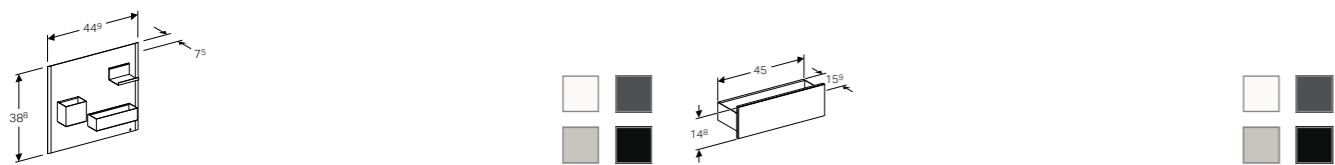

BOVENKAST
1 deur met scharnieren links of rechts, 3 verstelbare legplanken, 1 spiegel aan binnenzijden deur, 1 greep
Wit **500.639.01.2**
Zandgrijs **500.639.JL.2**
Lava **500.639.JK.2**
Zwart **500.639.16.1**

ZIJKAST
1 lade met softclose, 1 binnenlade, 1 greep, met afdekplaat (glas)
Optioneel: lade indeler
Wit **500.618.01.2**
Zandgrijs **500.618.JL.2**
Lava **500.618.JK.2**
Zwart **500.618.16.1**