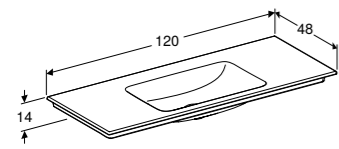

SLIMRIM OPLEGWASTAFEL 120 CM

Verticale afvoer
Met kraangat, zonder overloop, KeraTect®
Zonder kraangat, zonder overloop, KeraTect®

505.010.01.5
505.011.01.5

Moet gecombineerd worden met Geberit ONE onderkast.