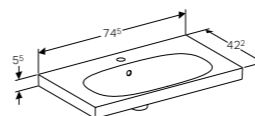

COMPACTE WASTAFEL 75 CM

Met kraangat, met overloop
Met kraangat, met overloop, KeraTect®

500.632.01.2
500.632.01.8