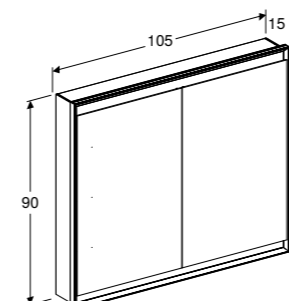

SPIEGELKAST 105 CM MET COMFORTLIGHT

Traploos instelbaar oriëntatielicht, 2 deuren met spiegels aan binnen- en buitenzijde, 2 stopcontacten, 3 verstelbare glazen inlegplanken, geschikt voor Geberit Home app

Aluminium, inbouw	505.804.00.1
Aluminium, opbouw	505.814.00.1
Wit, inbouw	505.804.00.2
Wit, opbouw	505.814.00.2
Zwart mat, inbouw	505.804.00.7

Ruwbouwbox 111.944.00.1 moet bijbesteld worden voor inbouw spiegelkast.