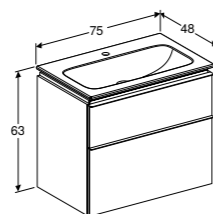

Ruimtebesparende sifon van Geberit is noodzakelijk.

LOSSE GREEP

Optioneel bij te bestellen als alternatief voor meegeleverde greep.
Wit mat **502.359.01.1**
Glansverchromd **502.359.00.1**
Zandgrijs mat **502.359.JL.1**
Lava mat **502.359.JK.1**
Zwart mat **502.359.14.1**