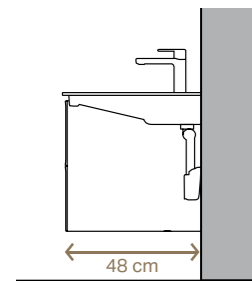

HORIZONTALE AFVOER

Flexibel wastafelconcept

Wastafel
B 50 cm, 60 cm, 75 cm, 90 cm, 105 cm, 120 cm
Leverbaar met of zonder kraangat.

SlimRim oplegwastafel
B 60 cm, 75 cm, 90 cm, 105 cm, 120 cm
Leverbaar met of zonder kraangat.
Moet gecombineerd worden met de bijbehorende onderkast.