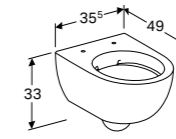

WANDCLOSET RIMFREE®

4.5/6 liter
Diepspoel **500.377.01.1**
Diepspoel, KeraTect® **500.377.01.8**

Te combineren met closetzittingen: 573015000, 573025000, 573075000, 573085000, 500.838.01.1, 500.836.01.1