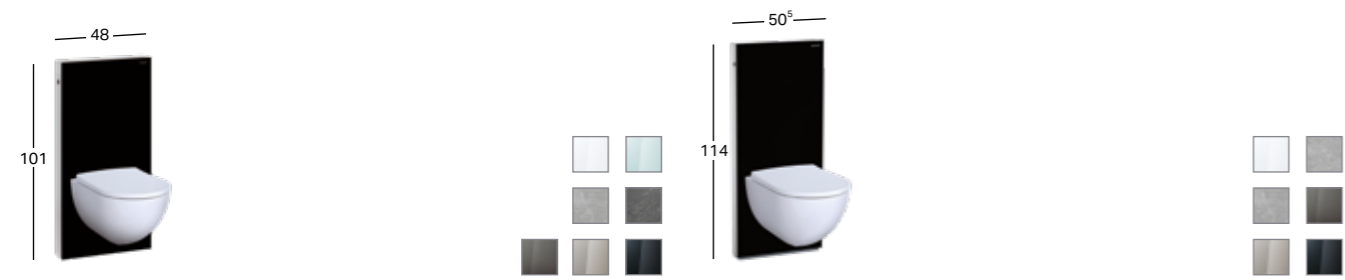

** Voedingsapparaat noodzakelijk 116.061.00.1 met 116.096.00.1 of 115.336.00.1 of 115.861.00.6

GEBERIT MONOLITH

GEBERIT MONOLITH
Wandcloset, hoogte 101 cm.
Wit glas met aluminium
Mintgroen glas met aluminium
Betonlook met aluminium
Leisteen met aluminium zwart chroom
Lava glas met aluminium zwart chroom
Zandgrijs glas met aluminium
Zwart glas met aluminium chroom