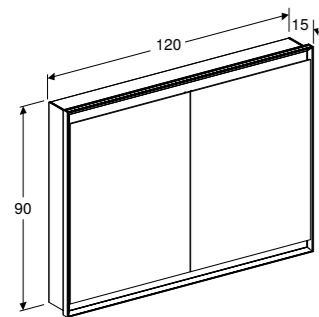

SPIEGELKAST 120 CM MET COMFORTLIGHT

Traploos instelbaar oriëntatielicht, 2 deuren met spiegels aan binnen- en buitenzijde, 2 stopcontacten, 3 verstelbare glazen inlegplanken, geschikt voor Geberit Home app

Aluminium, inbouw	505.805.00.1
Aluminium, opbouw	505.815.00.1
Wit, inbouw	505.805.00.2
Wit, opbouw	505.815.00.2
Zwart mat, inbouw	505.805.00.7

SPIEGELKAST 120 CM MET COMFORTLIGHT EN NIS

Traploos instelbaar oriëntatielicht, 2 deuren met spiegels aan binnen- en buitenzijde, 2 stopcontacten, 3 verstelbare glazen inlegplanken, geschikt voor Geberit Home app

Aluminium, inbouw	505.825.00.1
Aluminium, opbouw	505.835.00.1
Wit, inbouw	505.825.00.2
Wit, opbouw	505.835.00.2
Zwart mat, inbouw	505.825.00.7

Ruwbouwbox 111.945.00.1 moet bijbesteld worden voor inbouw spiegelkast.

Ruwbouwbox 111.945.00.1 moet bijbesteld worden voor inbouw spiegelkast.