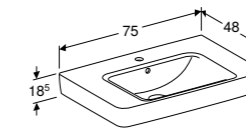

WASTAFEL 75 CM

- Met kraangat, met overloop **501.690.00.1**
- Met kraangat, met overloop KeraTect® **501.690.00.8**
- Met kraangat, zonder overloop **501.691.00.1**
- Met kraangat, zonder overloop KeraTect® **501.691.00.8**
- Zonder kraangat, met overloop **501.692.00.1**
- Zonder kraangat, met overloop KeraTect® **501.692.00.8**
- Zonder kraangat, zonder overloop **501.693.00.1**
- Zonder kraangat, zonder overloop KeraTect® **501.693.00.8**

WASTAFEL 75 CM MET AFLEGRUIMTE

- Met kraangat, met overloop **501.694.00.1**
- Met kraangat, met overloop KeraTect® **501.694.00.8**
- Met kraangat, zonder overloop **501.695.00.1**
- Met kraangat, zonder overloop KeraTect® **501.695.00.8**
- Zonder kraangat, met overloop **501.696.00.1**
- Zonder kraangat, met overloop KeraTect® **501.696.00.8**
- Zonder kraangat, zonder overloop **501.697.00.1**
- Zonder kraangat, zonder overloop KeraTect® **501.697.00.8**

ONDERKAST VOOR WASTAFEL 75 CM

- 1 lade met softclose, met greep, 1 binnenlade, laden zonder sifonuitsparing
- Wit hoogglans **501.908.01.1**
- Lava mat **501.908.JK.1**
- Licht noten hickory **501.908.00.1**
- Noten hickory **501.908.JR.1**