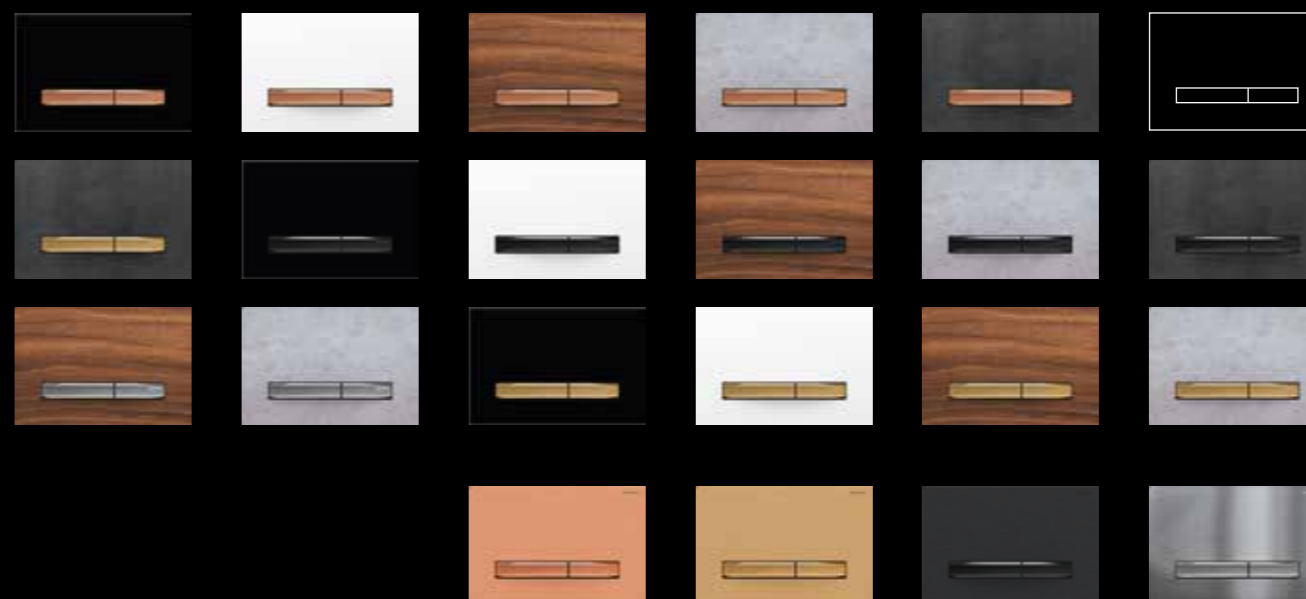

SIGMA50

NIEUW Rood goud Messing Zwart chroom Geborsteld rvs