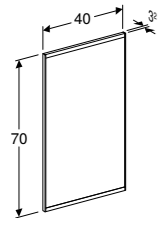

LICHTSPIEGEL PLUS SQUARE 40 CM

Directe en indirecte LED-verlichting, dimbaar, spiegelverwarming
40 x 70 cm, aluminium **502.780.00.1**
40 x 70 cm, zwart mat **502.780.14.1**

LICHTSPIEGEL PLUS SQUARE 60 CM