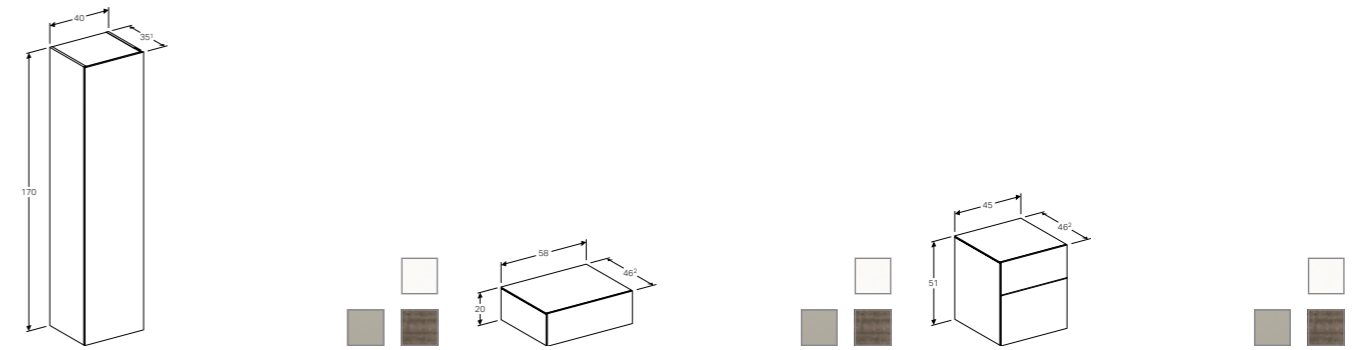

HOGE KAST
1 deur met scharnieren links of rechts met spiegel aan binnenzijde, 2 vaste legplanken, 4 verstelbare glazen legplanken
Wit hoogglans **500.503.01.1**
Scultura grijs houtstructuur **500.503.43.1**
Greige mat **500.503.00.1**

ZIJKAST
1 lade met push-to-open, softclose, te combineren met glasplaat en lade-indeler
Wit hoogglans **500.507.01.1**
Scultura grijs houtstructuur **500.507.43.1**
Greige mat **500.507.00.1**

ZIJKAST
2 laden met push-to-open, softclose, te combineren met glasplaat en lade-indeler
Wit hoogglans **500.504.01.1**
Scultura grijs houtstructuur **500.504.43.1**
Greige mat **500.504.00.1**