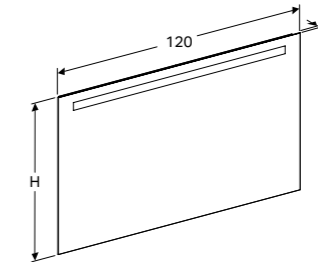

LICHTSPIEGEL BASIC SQUARE 120 CM
Directe LED-verlichting, externe schakelaar
120 x 70 cm, aluminium
120 x 90 cm, aluminium

502.810.00.1
502.815.00.1