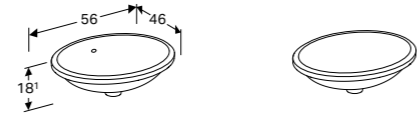

ONDERBOUWASTAFEL OVAAL 50

Zonder kraangat, met overloop
Zonder kraangat, met overloop, KeraTect®
Zonder kraangat, zonder overloop
Zonder kraangat, zonder overloop, KeraTect®

500.752.01.2
500.752.00.2
500.754.01.2
500.754.00.2

Voor montage onder meubelbladen