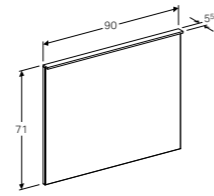

LICHTSPIEGEL 90 CM
Direct en indirecte verlichting (dimbaar), sensor schakelaar, spiegelverwarming, geheugenfunctie 90 cm **500.522.00.1**