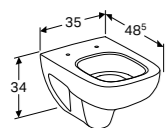

VERKORT WANDCLOSET SQUARE

4,5/6 liter
Diepspoel **206145000**
Diepspoel, KeraTect® **206145600**

CLOSETZITTING

Closetzitting Renova Plan met topfix bevestiging **572180000**
Closetzitting Renova Plan met topfix bevestiging en softclose **572120000**
Closetzitting Renova Plan met topfix bevestiging, softclose en QuickRelease **500.832.00.1**

Te combineren met closetzittingen: 572180000, 572120000, 500.832.00.1

MEUBELPOTEN

2 stuks, mat aluminium, optioneel te combineren met alle Renova Compact badkamermeubels

500550000

LICHTSPIEGEL 40 CM
Lichtschakelaar aan onderzijde
40 cm

Y862340000

LICHTSPIEGEL 50 CM
Lichtschakelaar aan onderzijde
50 cm

862350000

LICHTSPIEGEL 60 CM
Lichtschakelaar aan onderzijde
60 cm

862360000

MEUBELKLEUREN VAN GEBERIT RENOVA COMPACT

Alle meubels zijn gemaakt van vochtbestendig materiaal.

FRONT

Wit hoogglans

Lichtgrijs hoogglans

CORPUS

Wit mat

Lichtgrijs mat

Compacte optie

Extra aflegruimte

Vochtbestendig

Laden met softclose

Softclose

Vrije hoogte

KeraTect®

Rimfree®