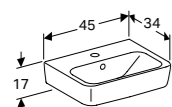

OPZETWASTAFEL 45 CM

- Met kraangat, met overloop
- Met kraangat, met overloop KeraTect®

- **501.718.00.1**
- **501.718.00.8**