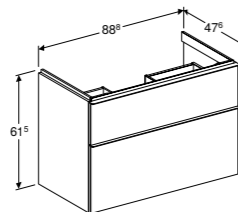

ONDERKAST VOOR WASTAFEL 90 CM, 1 LADE

1 lade met softclose en greep
Wit hoogglans met wit matte greep
Wit hoogglans met glansverchroomde greep
Wit mat met wit matte greep
Lava mat met lava matte greep
Zandgrijs hoogglans met zandgrijs matte greep
Eiken met lava matte greep
Noten hickory met lava matte greep

502.312.01.1
502.312.01.2
502.312.01.3
502.312.JK.1
502.312.JL.1
502.312.JH.1
502.312.JR.1

ONDERKAST VOOR WASTAFEL 90 CM, 2 LADEN

2 laden met softclose en grepen
Wit hoogglans met wit matte grepen
Wit hoogglans met glansverchroomde grepen
Wit mat met wit matte grepen
Lava mat met lava matte grepen
Zandgrijs hoogglans met zandgrijs matte grepen
Eiken met lava matte grepen
Noten hickory met lava matte grepen

502.305.01.1
502.305.01.2
502.305.01.3
502.305.JK.1
502.305.JL.1
502.305.JH.1
502.305.JR.1

LOSSE GREEP

Optioneel bij te bestellen als alternatief voor meegeleverde greep.
Wit mat
502.361.01.1
Glansverchroomd
502.361.00.1
Zandgrijs mat
502.361.JL.1
Lava mat
502.361.JK.1
Zwart mat
502.361.14.1

Ruimtebesparende sifon van Geberit is noodzakelijk.

Ruimtebesparende sifon van Geberit is noodzakelijk.