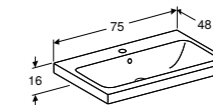

Ruimtebesparende sifon van Geberit is noodzakelijk.

LOSSE GREEP

Optioneel bij te bestellen als alternatief voor meegeleverde greep.
Wit mat **502.360.01.1**
Glansverchromd **502.360.00.1**
Zandgrijs mat **502.360.JL.1**
Lava mat **502.360.JK.1**
Zwart mat **502.360.14.1**