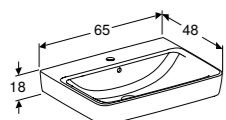

OPZETWASTAFEL 65 CM

Met kraangat, met overloop
Met kraangat, met overloop KeraTect®

Voor montage op meubelbladen

501.723.00.1
501.723.00.8