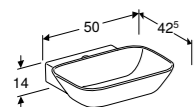

OPZETWASTAFEL 50 CM, AFGEROND DESIGN

Verticale afvoer
Met kraangat, zonder overloop, KeraTect®
Zonder kraangat, zonder overloop, KeraTect®

505.041.01.6
505.040.01.6

Alleen te plaatsen in combinatie met een wastafelblad.

OPZETWASTAFEL 50 CM, AFGEROND DESIGN

Horizontale afvoer
Met kraangat, zonder overloop, KeraTect®
Zonder kraangat, zonder overloop, KeraTect®

505.051.00.1
505.050.00.1

Keramik ook leverbaar in wit mat

Horizontale afvoer, wit matte afvoerkap
Met kraangat, zonder overloop, KeraTect®
Zonder kraangat, zonder overloop, KeraTect®

505.053.00.1
505.052.00.1

Alleen te plaatsen in combinatie met een wastafelblad.