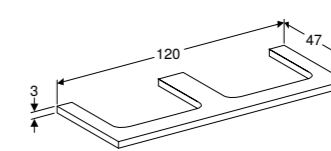

WASTAFELBLAD 120 CM VOOR TWEE OPZETWASTAFELS, HOEKIG DESIGN

Uitsparing links en rechts

Wit hoogglans	505.345.00.1
Wit mat	505.345.00.2
Lava mat	505.345.00.3
Zandgrijs hoogglans	505.345.00.4
Eiken	505.345.00.5
Noten hickory	505.345.00.6
Greige mat	505.345.00.7
Marmerlook wit mat	505.165.00.1
Marmerlook zwart mat	505.165.00.2

Voor installatie te combineren met:

2x console voor wastafelblad (505.700.00.1), met uitzondering van marmerlook of onderkast 120 cm (één lade 505.075.00.x, twee laden 505.265.00.x)