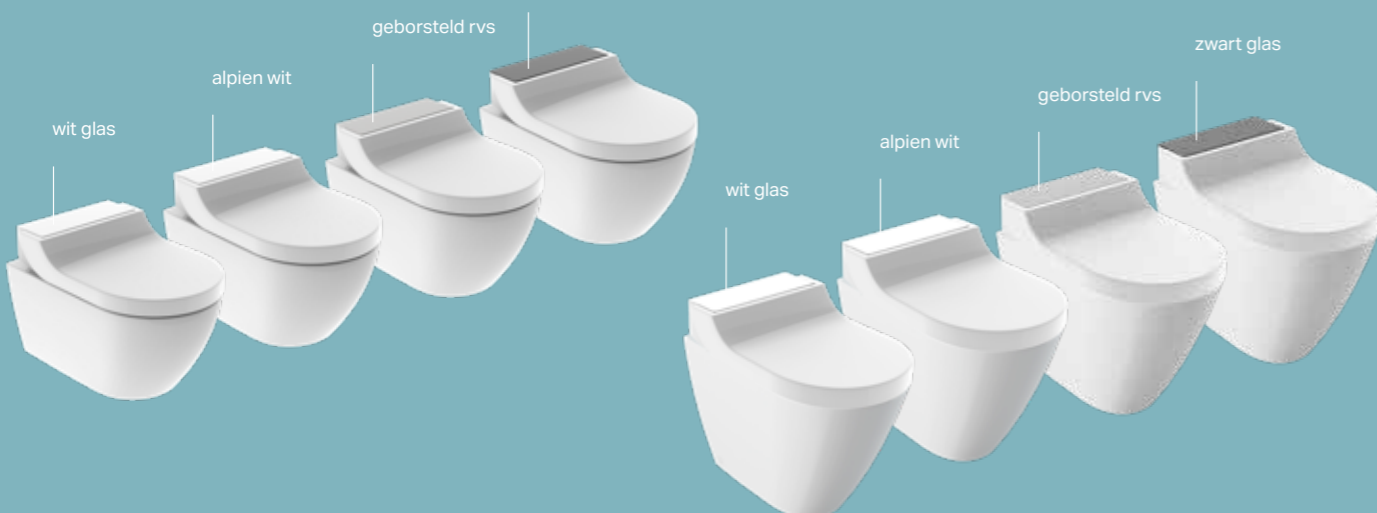

BEDIENINGSPLAAT
Geberit Sigma01.

Geberit AquaClean Tuma biedt frisheid en comfort voor elke woning. De Geberit AquaClean Tuma is verkrijgbaar als wandcloset en vloerstaand back to wall in de Classic of Comfort uitvoering.

De uitrusting van de AquaClean Tuma Classic omvat standaard de WhirlSpray douchetechnologie en het Rimfree® closet zonder spoelrand. Het Comfort-model biedt daarbij extra comfortfuncties waardoor reiniging met water uitgroeit tot een ervaring van welzijn.

GEBERIT AQUACLEAN TUMA WC-ZITTING

Als alternatief worden beide modellen ook aangeboden als losse wc-zitting, met dezelfde functies als het complete toiletsysteem. De wc-zitting kan gecombineerd worden met diverse reeds geïnstalleerde wc's.

GEBERIT AQUACLEAN TUMA COMFORT BESCHIKBAAR MET VIER DESIGNPLATEN:

WANDHANGEND

zwart glas

VLOERSTAAND (BACK TO WALL)

GEBERIT AQUACLEAN TUMA VERRASSEND VEELZIJDIG

COMFORTFUNCTIES VAN GEBERIT AQUACLEAN TUMA COMFORT EN CLASSIC