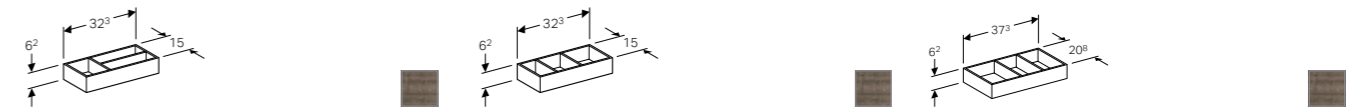

LADE-INDELER, T-VERDELING
Scultura grijs **500.525.00.1**

LADE-INDELER, H-VERDELING
Scultura grijs **500.526.00.1**

LADE-INDELER, H-VERDELING
Scultura grijs **500.527.00.1**