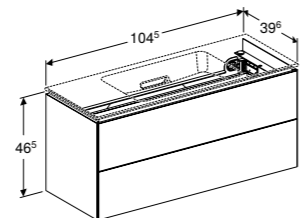

ONDERKAST VOOR SLIMRIM OPLEGWASTAFEL 105 CM

2 laden met softclose, push-to-open, bovenste lade is voorzien van LED-verlichting
Wit hoogglans **500.386.01.1**
Amerikaans noten **500.386.00.1**

Moet gecombineerd worden met Geberit ONE inbouw-element.