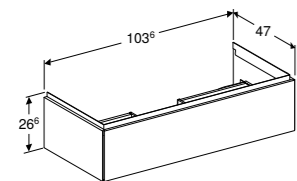

ONDERKAST VOOR WASTAFEL 105 CM, 1 LADE

Eén lade met softclose, push-to-open
Wit hoogglans
Wit mat
Lava mat
Zandgrijs hoogglans
Eiken
Noten hickory
Greige mat
Zwart mat

505.074.00.1
505.074.00.2
505.074.00.3
505.074.00.4
505.074.00.5
505.074.00.6
505.074.00.7
505.074.00.8