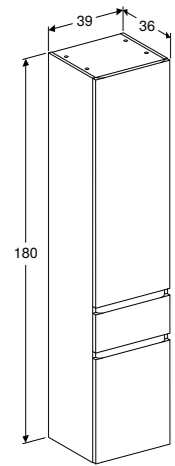

HOGE KAST

2 deuren met softclose, scharnieren links of rechts, grepen,
1 lade met softclose, 3 glazen inlegplanken
Wit hoogglans
Lava mat
Licht noten hickory
Noten hickory

501.923.01.1
501.923.JK.1
501.923.00.1
501.923.JR.1

ZIJKAST MET LADE

1 lade met softclose, greep
Wit hoogglans
Lava mat
Licht noten hickory
Noten hickory

501.913.01.1
501.913.JK.1
501.913.00.1
501.913.JR.1

ZIJKAST MET DEUR

Deur met softclose, scharnieren links of rechts, lade met softclose, grepen,
glazen legplank
Wit hoogglans
Lava mat
Licht noten hickory
Noten hickory

501.921.01.1
501.921.JK.1
501.921.00.1
501.921.JR.1

ZIJKAST HALF HOOG

2 deuren met softclose, scharnieren links of rechts, lade met softclose,
grepen, glazen legplank
Wit hoogglans
Lava mat
Licht noten hickory
Noten hickory

501.922.01.1
501.922.JK.1
501.922.00.1
501.922.JR.1

BOVENKAST

Deur met softclose, scharnieren links of rechts, deur aan binnenzijde
gespiegeld, greep, glazen legplank
Wit hoogglans
Lava mat
Licht noten hickory
Noten hickory

501.920.01.1
501.920.JK.1
501.920.00.1
501.920.JR.1

MEUBELPOTEN

In hoogte verstelbaar 23 - 24,5 cm
Set van 2 stuks
Verchromd

501.919.00.1

Badpoten noodzakelijk voor installatie.
Geberit badpoten **554.910.00.1**

Badpoten noodzakelijk voor installatie.
Geberit badpoten **554.910.00.1**

Badpoten noodzakelijk voor installatie.
Geberit badpoten **554.910.00.1**

MEUBELKLEUREN VAN GEBERIT RENOVA PLAN

FRONT/CORPUS