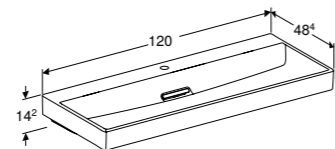

WASTAFEL 120 CM

Horizontale afvoer
Met kraangat, zonder overloop, KeraTect®
Zonder kraangat, zonder overloop, KeraTect®
Met twee kraangaten, zonder overloop, KeraTect®

505.048.00.1
505.047.00.1
505.049.00.1