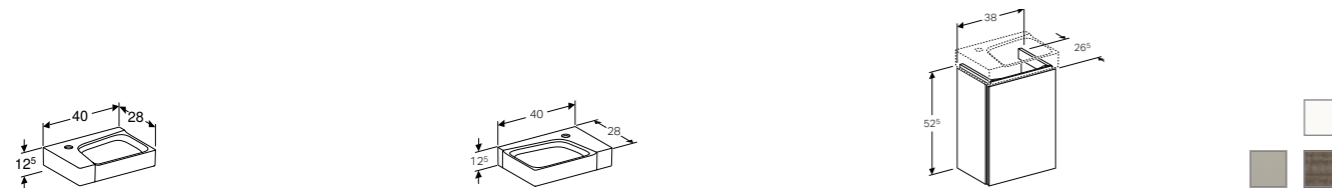

ZIJKAST
1 lade met push-to-open, softclose, te combineren met glasplaat en lade-indeler
Wit hoogglans **500.507.01.1**
Scultura grijs houtstructuur **500.507.43.1**
Greige mat **500.507.00.1**

ZIJKAST
2 laden met push-to-open, softclose, te combineren met glasplaat en lade-indeler
Wit hoogglans **500.504.01.1**
Scultura grijs houtstructuur **500.504.43.1**
Greige mat **500.504.00.1**