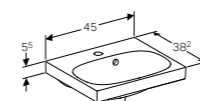

FONTEIN 45 CM

Met kraangat, met overloop
Met kraangat, met overloop, KeraTect®

500.636.01.2
500.636.01.8