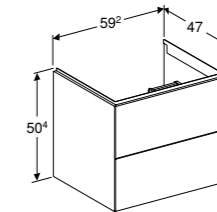

Moet gecombineerd worden met Geberit ONE onderkast.

ONDERKAST VOOR WASTAFEL 60 CM, 1 LADE

Eén lade met softclose, push-to-open
 Wit hoogglans **505.071.00.1**
 Wit mat **505.071.00.2**
 Lava mat **505.071.00.3**
 Zandgrijs hoogglans **505.071.00.4**
 Eiken **505.071.00.5**
 Noten hickory **505.071.00.6**
 Greige mat **505.071.00.7**
 Zwart mat **505.071.00.8**