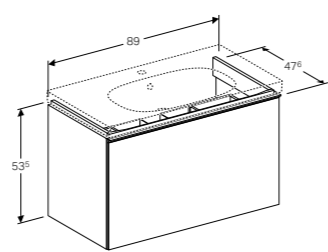

ONDERKAST VOOR WASTAFEL 90 CM

1 lade met softclose, 1 binnenlade, 1 greep. Optioneel: lade-indeler
Wit **500.612.01.2**
Zandgrijs **500.612.JL.2**
Lava **500.612.JK.2**
Zwart **500.612.16.1**