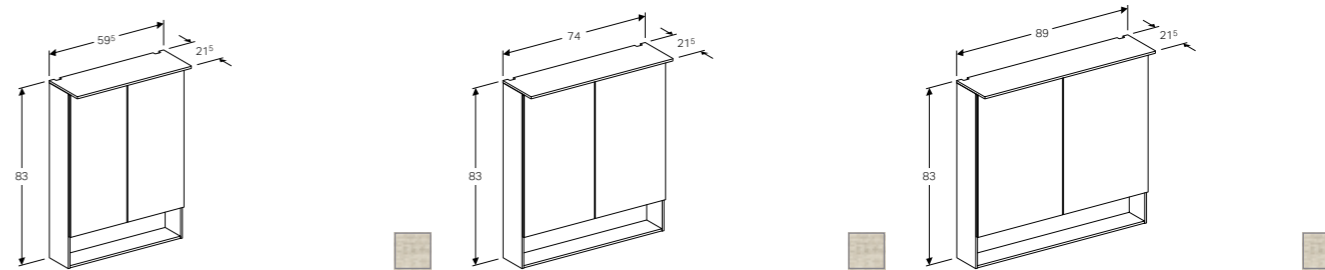

SPIEGELKAST 60 CM
LED-verlichting en -binnenverlichting (sensorschakelaar), 2 deuren met 6 aflegplateaus aan binnenzijde, spiegel aan binnenzijde, 1 stopcontact met USB aansluiting, 1 vergrotende spiegel
Mystiek eiken **500.644.00.2**