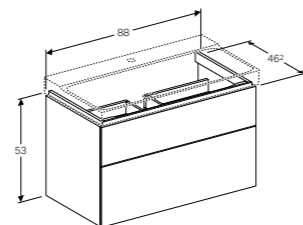

ONDERKAST VOOR WASTAFEL 90 CM
2 laden met push-to-open, softclose en LED-verlichting, te combineren met lade-indeler
Wit hoogglans **500.509.01.1**
Scultura grijs houtstructuur **500.509.43.1**
Greige mat **500.509.00.1**