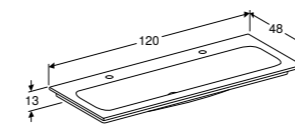

SLIMRIM OPLEGWASTAFEL 120 CM

Randdikte 1,5 cm
Met twee kraangaten, zonder overloop
Met twee kraangaten, zonder overloop, KeraTect®
Zonder kraangat, zonder overloop
Zonder kraangat, zonder overloop, KeraTect®

501.846.00.1
501.846.00.2
501.846.00.3
501.846.00.4

Wandmontage niet mogelijk, alleen plaatsen met onderkast voor wastafel 90 cm. Ook verkrijgbaar als set, zie pagina 296