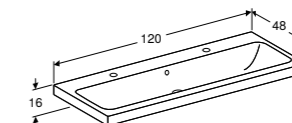

WASTAFEL 120 CM

Randdikte 9 cm
Met twee kraangaten, met overloop
Met twee kraangaten, met overloop, KeraTect®
Zonder kraangat, met overloop
Zonder kraangat, met overloop, KeraTect®

124020000
124020600
124025000
124025600

WASTAFEL 120 CM LIGHTRIM

Randdikte 5,5 cm
Met twee kraangaten, met overloop
Met twee kraangaten, met overloop, KeraTect®
Zonder kraangat, met overloop
Zonder kraangat, met overloop, KeraTect®
Met twee kraangaten, zonder overloop
Met twee kraangaten, zonder overloop, KeraTect®
Zonder kraangat, zonder overloop
Zonder kraangat, zonder overloop, KeraTect®

501.837.00.1
501.837.00.2
501.837.00.3
501.837.00.4
501.837.00.5
501.837.00.6
501.837.00.7
501.837.00.8