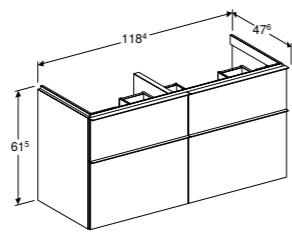

ONDERKAST VOOR WASTAFEL 120 CM, 2 LADEN

2 laden met softclose en grepen
Wit hoogglans met wit matte grepen **502.314.01.1**
Wit hoogglans met glansverchromde grepen **502.314.01.2**
Wit mat met wit matte grepen **502.314.01.3**
Lava mat met lava matte grepen **502.314.JK.1**
Zandgrijs hoogglans met zandgrijs matte grepen **502.314.JL.1**
Eiken met lava matte grepen **502.314.JH.1**
Noten hickory met lava matte grepen **502.314.JR.1**

Ruimtebesparende sifon van Geberit is noodzakelijk.

ONDERKAST VOOR WASTAFEL 120 CM, 4 LADEN

4 laden met softclose en grepen
Wit hoogglans met wit matte grepen **502.309.01.1**
Wit hoogglans met glansverchromde grepen **502.309.01.2**
Wit mat met wit matte grepen **502.309.01.3**
Lava mat met lava matte grepen **502.309.JK.1**
Zandgrijs hoogglans met zandgrijs matte grepen **502.309.JL.1**
Eiken met lava matte grepen **502.309.JH.1**
Noten hickory met lava matte grepen **502.309.JR.1**

Ruimtebesparende sifon van Geberit is noodzakelijk.

LOSSE GREEP

Optioneel bij te bestellen als alternatief voor meegeleverde greep.
Wit mat **502.359.01.1**
Glansverchromd **502.359.00.1**
Zandgrijs mat **502.359.JL.1**
Lava mat **502.359.JK.1**
Zwart mat **502.359.14.1**

WASTAFEL 60 CM LIGHTRIM COMPACT

Randdikte 5,5 cm
Met kraangat, met overloop
Met kraangat, met overloop, KeraTect®
Zonder kraangat, met overloop
Zonder kraangat, met overloop, KeraTect®
Met kraangat, zonder overloop
Met kraangat, zonder overloop, KeraTect®
Zonder kraangat, zonder overloop
Zonder kraangat, zonder overloop, KeraTect®

501.841.00.1
501.841.00.2
501.841.00.3
501.841.00.4
501.841.00.5
501.841.00.6
501.841.00.7
501.841.00.8