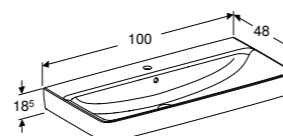

501.727.00.1
501.727.00.8

OPZETWASTAFEL 90 CM MET AFLEGRUIMTE

Met kraangat, met overloop
Met kraangat, met overloop KeraTect®

Voor montage op meubelbladen

501.728.00.1
501.728.00.8

OPZETWASTAFEL 100 CM

Met kraangat, met overloop
Met kraangat, met overloop KeraTect®
Met twee kraangaten, met overloop
Met twee kraangaten, met overloop KeraTect®