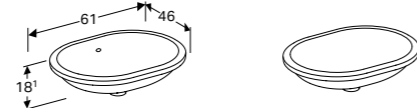

ONDERBOUWASTAFEL ELLIPSVORMIG 55

Zonder kraangat, met overloop
Zonder kraangat, met overloop, KeraTect®
Zonder kraangat, zonder overloop
Zonder kraangat, zonder overloop, KeraTect®

500.756.01.2
500.756.00.2
500.758.01.2
500.758.00.2

Voor montage onder meubelbladen