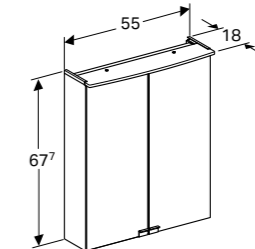

SPIEGELKAST 55 CM

Geïntegreerde LED-verlichting, 2 deuren met spiegels aan buitenkant (softclose), 2 grepen, verchroomd, met verstelbare glazen schappen, 1 stopcontact aan onderkant
55 cm **500.258.00.1**