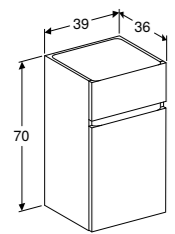

501.923.01.1
501.923.JK.1
501.923.00.1
501.923.JR.1

ZIJKAST MET LADE

1 lade met softclose, greep
Wit hoogglans
Lava mat
Licht noten hickory
Noten hickory

501.913.01.1
501.913.JK.1
501.913.00.1
501.913.JR.1