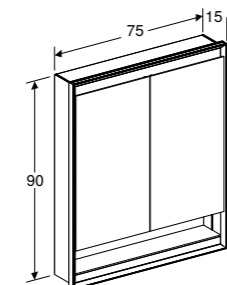

SPIEGELKAST 75 CM MET COMFORTLIGHT EN NIS

Traploos instelbaar oriëntatielicht, 2 deuren met spiegels aan binnen- en buitenzijde, 2 stopcontacten, 3 verstelbare glazen inlegplanken, geschikt voor Geberit Home app

Aluminium, inbouw	505.822.00.1
Aluminium, opbouw	505.832.00.1
Wit, inbouw	505.822.00.2
Wit, opbouw	505.832.00.2
Zwart mat, inbouw	505.822.00.7

Ruwbouwbox 111.942.00.1 moet bijbesteld worden voor inbouw spiegelkast.