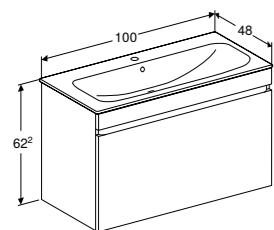

SET VAN SLIMRIM OPLEGWASTAFEL 100 CM MET ONDERKAST

1 lade met softclose, met greep, 1 binnenlade
Wit hoogglans
Lava mat
Licht noten hickory
Noten hickory

501.917.01.1
501.917.JK.1
501.917.00.1
501.917.JR.1

SET VAN SLIMRIM OPLEGWASTAFEL 100 CM KERATECT® MET ONDERKAST

1 lade met softclose, met greep, 1 binnenlade
Wit hoogglans
Lava mat
Licht noten hickory
Noten hickory

501.917.01.8
501.917.JK.8
501.917.00.8
501.917.JR.8