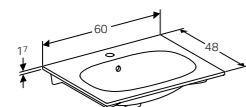

SLIMRIM OPLEGWASTAFEL 60 CM

Alleen in combinatie met onderkast voor SlimRim oplegwastafel
Met kraangat, met overloop
Met kraangat, met overloop, KeraTect®

500.640.01.2
500.640.01.8