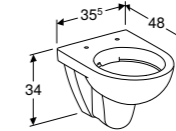

VERKORT WANDCLOSET RIMFREE®

4,5/6 liter
Diepspoel **502.297.01.1**
Diepspoel, KeraTect® **502.297.01.8**

Te combineren met closetzittingen: 573015000, 573025000, 573075000, 573085000, 500.838.01.1, 500.836.01.1