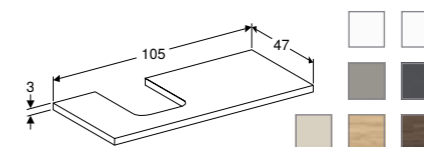

WASTAFELBLAD 105 CM VOOR OPZETWASTAFEL, AFGEROND DESIGN

Uitsparing links, aflegruimte rechts
Wit hoogglans
Wit mat
Lava mat
Zandgrijs hoogglans
Eiken
Noten hickory
Greige mat

505.294.00.1
505.294.00.2
505.294.00.3
505.294.00.4
505.294.00.5
505.294.00.6
505.294.00.7

Voor installatie te combineren met:

2x console voor wastafelblad (505.700.00.1)
of onderkast 105 cm (één lade 505.074.00.x,
twee laden 505.264.00.x)