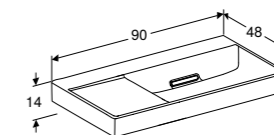

WASTAFEL 90 CM MET AFLEGRUIMTE LINKS

Horizontale afvoer
Met kraangat, zonder overloop, KeraTect®
Zonder kraangat, zonder overloop, KeraTect®

505.044.00.1

505.043.00.1