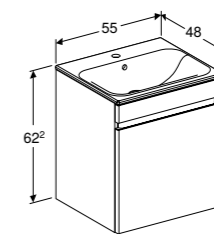

SET VAN SLIMRIM OPLEGWASTAFEL 55 CM KERATECT® MET ONDERKAST

- 1 lade met softclose, met greep, 1 binnenlade
- Wit hoogglans
- Lava mat
- Licht noten hickory
- Noten hickory