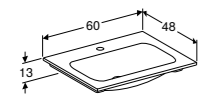

SLIMRIM OPLEGWASTAFEL 60 CM

Randdikte 1,5 cm
Met kraangat, zonder overloop
Met kraangat, zonder overloop, KeraTect®
Zonder kraangat, zonder overloop
Zonder kraangat, zonder overloop, KeraTect®

501.843.00.1
501.843.00.2
501.843.00.3
501.843.00.4

Wandmontage niet mogelijk, alleen plaatsen met onderkast voor wastafel 60 cm. Ook verkrijgbaar als set, zie pagina 295