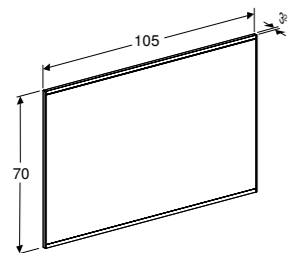

LICHTSPIEGEL PLUS SQUARE 105 CM

Directe en indirecte LED-verlichting, dimbaar, spiegelverwarming
105 x 70 cm, aluminium **502.784.00.1**
105 x 70 cm, zwart mat **502.784.14.1**

LICHTSPIEGEL PLUS SQUARE 120 CM