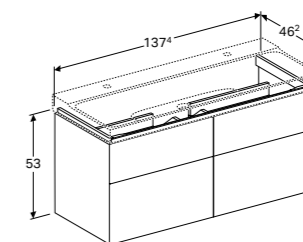

ONDERKAST VOOR WASTAFEL 140 CM
4 laden met push-to-open, softclose en LED-verlichting, te combineren met lade-indeler
Wit hoogglans **500.933.00.1**
Scultura grijs houtstructuur **500.934.00.1**
Greige mat **500.938.00.1**

500.531.01.1

500.532.01.1