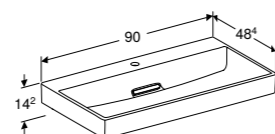

WASTAFEL 90 CM

Horizontale afvoer
Met kraangat, zonder overloop, KeraTect®
Zonder kraangat, zonder overloop, KeraTect®

505.038.00.1

505.037.00.1