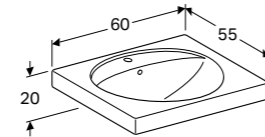

PRECIOSA WASTAFEL 60 CM MET AFLEGRUIMTE
Met kraangat, met overloop
Met kraangat, met overloop, KeraTect®
Met kraangat, zonder overloop
Met kraangat, zonder overloop, KeraTect®
Zonder kraangat, met overloop
Zonder kraangat, met overloop, KeraTect®
Zonder kraangat, zonder overloop
Zonder kraangat, zonder overloop, KeraTect®

253200000
253200600
253230000
253230600
253220000
253220600
253240000
253240600