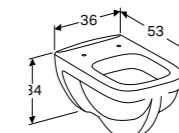

Te combineren met fontein 45 cm / 50 cm

WANDCLOSET 54 CM

- 4,5/6 liter
- Diepspoel
- Diepspoel, KeraTect®

- 202150000**
- 202150600**

Te combineren met closetzittingen:
572110000, 572180000, 572120000, 500.832.00.1