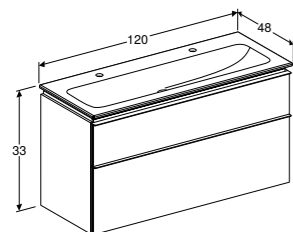

SET VAN SLIMRIM OPLEGWASTAFEL 120 CM MET ONDERKAST, 2 LADEN

Randdikte 1,5 cm
Wastafel: met twee kraangaten, zonder overloop.
Onderkast: 2 laden met softclose en grepen.
Wit hoogglans met wit matte grepen **502.338.01.1**
Wit hoogglans met glansverchromde grepen **502.338.01.2**
Wit mat met wit matte grepen **502.338.01.3**
Lava mat met lava matte grepen **502.338.JK.1**
Zandgrijs hoogglans met zandgrijs matte grepen **502.338.JL.1**
Eiken met lava matte grepen **502.338.JH.1**
Noten hickory met lava matte grepen **502.338.JR.1**

Ruimtebesparende sifon van Geberit is noodzakelijk.

SET VAN SLIMRIM OPLEGWASTAFEL 120 CM KERATECT® MET ONDERKAST, 2 LADEN

Randdikte 1,5 cm
Wastafel: met twee kraangaten, zonder overloop.
Onderkast: 2 laden met softclose en grepen.
Wit hoogglans met wit matte grepen **502.334.01.1**
Wit hoogglans met glansverchromde grepen **502.334.01.2**
Wit mat met wit matte grepen **502.334.01.3**
Lava mat met lava matte grepen **502.334.JK.1**
Zandgrijs hoogglans met zandgrijs matte grepen **502.334.JL.1**
Eiken met lava matte grepen **502.334.JH.1**
Noten hickory met lava matte grepen **502.334.JR.1**

Ruimtebesparende sifon van Geberit is noodzakelijk.

LOSSE GREEP

Optioneel bij te bestellen als alternatief voor meegeleverde greep.
Wit mat **502.362.01.1**
Glansverchromd **502.362.00.1**
Zandgrijs mat **502.362.JL.1**
Lava mat **502.362.JK.1**
Zwart mat **502.362.14.1**

ONDERKAST VOOR FONTEIN 38 CM, SCHARNIEREN RECHTS

1 deur met softclose, scharnieren rechts, greep.
Wit hoogglans met wit matte greep **502.300.01.1**
Wit hoogglans met glansverchromde greep **502.300.01.2**
Wit mat met wit matte greep **502.300.01.3**
Lava mat met lava matte greep **502.300.JK.1**
Zandgrijs hoogglans met zandgrijs matte greep **502.300.JL.1**
Eiken met lava matte greep **502.300.JH.1**
Noten hickory met lava matte greep **502.300.JR.1**

ONDERKAST VOOR FONTEIN 38 CM, SCHARNIEREN LINKS

1 deur met softclose, scharnieren links, greep.
Wit hoogglans met wit matte greep **502.301.01.1**
Wit hoogglans met glansverchromde greep **502.301.01.2**
Wit mat met wit matte greep **502.301.01.3**
Lava mat met lava matte greep **502.301.JK.1**
Zandgrijs hoogglans met zandgrijs matte greep **502.301.JL.1**
Eiken met lava matte greep **502.301.JH.1**
Noten hickory met lava matte greep **502.301.JR.1**

LOSSE GREEP

Optioneel bij te bestellen als alternatief voor meegeleverde greep.
Wit mat **502.356.01.1**
Glansverchromd **502.356.00.1**
Zandgrijs mat **502.356.JL.1**
Lava mat **502.356.JK.1**
Zwart mat **502.356.14.1**