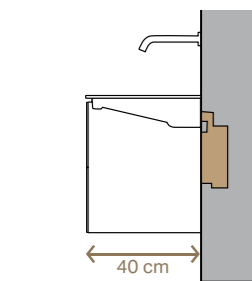

Wastafel
B 50 cm, 60 cm, 75 cm, 90 cm, 105 cm, 120 cm
Leverbaar met of zonder kraangat.

SlimRim oplegwastafel
B 60 cm, 75 cm, 90 cm, 105 cm, 120 cm
Leverbaar met of zonder kraangat.
Moet gecombineerd worden met de bijbehorende onderkast.

Opzetwastafel met hoekig design
B 50 cm
Leverbaar met of zonder kraangat.
Alleen te plaatsen in combinatie met een wastafelblad.
Optioneel te plaatsen met wastafelblad en onderkast.

Opzetwastafel met afgerond design
B 50 cm
Leverbaar met of zonder kraangat.
Alleen te plaatsen in combinatie met een wastafelblad.
Optioneel te plaatsen met wastafelblad en onderkast.

Geïntegreerd wastafelconcept*

Wastafel met zwevend design
B 90 cm, 120 cm
Zonder kraangat.
Kan niet gecombineerd worden met een onderkast.

SlimRim oplegwastafel
B 75 cm, 90 cm, 105 cm
Zonder kraangat.
Moet gecombineerd worden met de bijbehorende onderkast.

* De wastafels en meubels van het flexibele wastafelconcept en het geïntegreerd wastafelconcept kunnen niet gecombineerd worden