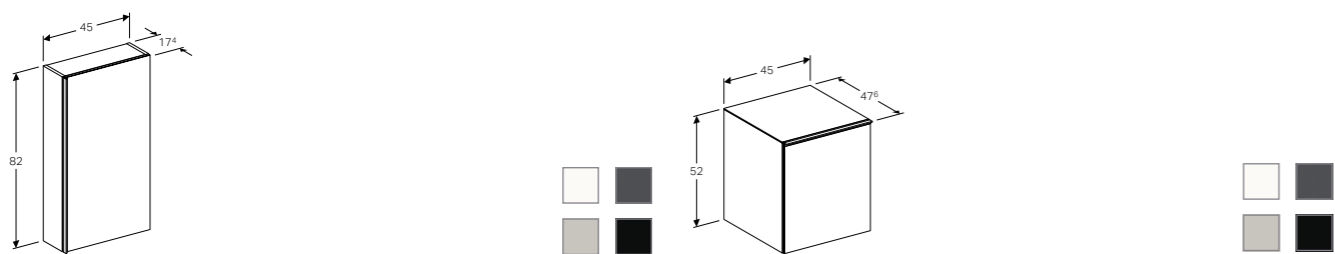

HOGE KAST
2 deuren met scharnieren links of rechts, 1 afsluitbare binnenlade, 4 verstelbare legplanken, 3 aflegplateaus aan binnenzijde bovenste deur, 2 grepen
Wit **500.619.01.2**
Zandgrijs **500.619.JL.2**
Lava **500.619.JK.2**
Zwart **500.619.16.1**

ONDIEPE HOGE KAST
1 deur met scharnieren links of rechts, 2 vaste legplanken, 5 verstelbare legplanken, 1 greep
Wit **500.637.01.2**
Zandgrijs **500.637.JL.2**
Lava **500.637.JK.2**
Zwart **500.637.16.1**

HOGE KAST MET APOTHEKERSLADEN
Room divider, 2 uittrekbare fronten met softclose en met elk 2 opbergvlakken, 2 grepen links of rechts
Wit **500.638.01.2**
Zandgrijs **500.638.JL.2**
Lava **500.638.JK.2**
Zwart **500.638.16.1**

SPIEGELKAST 60 CM
LED-verlichting en -binnenverlichting (sensorschakelaar), 2 deuren met 6 aflegplateaus aan binnenzijde, spiegel aan binnenzijde, 1 stopcontact met USB aansluiting, 1 vergrotende spiegel
Mystiek eiken **500.644.00.2**

SPIEGELKAST 75 CM
LED-verlichting en -binnenverlichting (sensorschakelaar), 2 deuren met 6 aflegplateaus aan binnenzijde, spiegel aan binnenzijde, 1 stopcontact met USB aansluiting, 1 vergrotende spiegel
Mystiek eiken **500.645.00.2**

SPIEGELKAST 90 CM
LED-verlichting en -binnenverlichting (sensorschakelaar), 2 deuren met 6 aflegplateaus aan binnenzijde, spiegel aan binnenzijde, 1 stopcontact met USB aansluiting, 1 vergrotende spiegel
Mystiek eiken **500.646.00.2**

BOVENKAST
1 deur met scharnieren links of rechts, 3 verstelbare legplanken, 1 spiegel aan binnenzijden deur, 1 greep
Wit **500.639.01.2**
Zandgrijs **500.639.JL.2**
Lava **500.639.JK.2**
Zwart **500.639.16.1**

ZIJKAST
1 lade met softclose, 1 binnenlade, 1 greep, met afdekplaat (glas)
Optioneel: lade indeler
Wit **500.618.01.2**
Zandgrijs **500.618.JL.2**
Lava **500.618.JK.2**
Zwart **500.618.16.1**