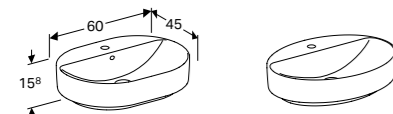

OPZETWASTAFEL ELLIPSVORMIG 60

Met kraangat, met overloop
Met kraangat, met overloop, KeraTect®
Met kraangat, zonder overloop
Met kraangat, zonder overloop, KeraTect®

500.777.01.2
500.777.00.2
500.778.01.2
500.778.00.2

Voor montage op meubelbladen of de Geberit VariForm onderkasten