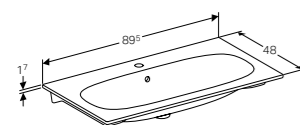

SLIMRIM OPLEGWASTAFEL 90 CM

Alleen in combinatie met onderkast voor SlimRim oplegwastafel
Met kraangat, met overloop
Met kraangat, met overloop, KeraTect®
Zonder kraangat, met overloop
Zonder kraangat, met overloop, KeraTect®

500.642.01.2
500.642.01.8
500.643.01.2
500.643.01.8