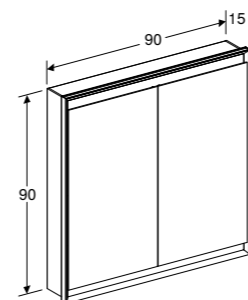

SPIEGELKAST 90 CM MET COMFORTLIGHT

Traploos instelbaar oriëntatielicht, 2 deuren met spiegels aan binnen- en buitenzijde, 2 stopcontacten, 3 verstelbare glazen inlegplanken, geschikt voor Geberit Home app

Aluminium, inbouw	505.803.00.1
Aluminium, opbouw	505.813.00.1
Wit, inbouw	505.803.00.2
Wit, opbouw	505.813.00.2
Zwart mat, inbouw	505.803.00.7

Ruwbouwbox 111.943.00.1 moet bijbesteld worden voor inbouw spiegelkast.