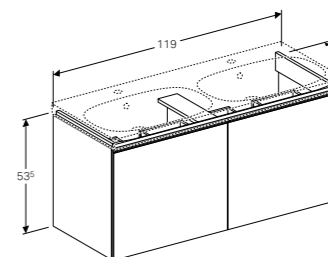

DUBBELE WASTAFEL 120 CM

Met twee kraangaten, met overloop
 Met twee kraangaten, met overloop, KeraTect®
 Zonder kraangaten, met overloop
 Zonder kraangaten, met overloop, KeraTect®

500.627.01.2
500.627.01.8
500.628.01.2
500.628.01.8