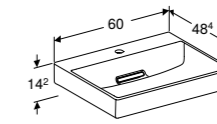

WASTAFEL 60 CM

Horizontale afvoer
Met kraangat, zonder overloop, KeraTect®
Zonder kraangat, zonder overloop, KeraTect®

505.034.00.1
505.033.00.1