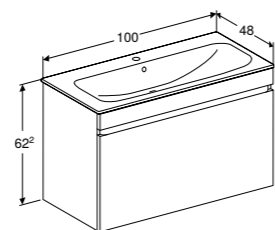

SET VAN SLIMRIM OPLEGWASTAFEL 100 CM MET ONDERKAST

1 lade met softclose, met greep, 1 binnenlade
Wit hoogglans
Lava mat
Licht noten hickory
Noten hickory

501.917.01.1
501.917.JK.1
501.917.00.1
501.917.JR.1

SET VAN SLIMRIM OPLEGWASTAFEL 100 CM KERATECT® MET ONDERKAST

1 lade met softclose, met greep, 1 binnenlade
Wit hoogglans
Lava mat
Licht noten hickory
Noten hickory

501.917.01.8
501.917.JK.8
501.917.00.8
501.917.JR.8