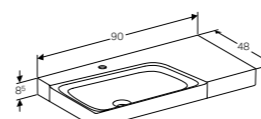

WASTAFEL 90 CM MET AFLEGRUIMTE RECHTS
Met kraangat, zonder overloop, KeraTect®
Zonder kraangat, zonder overloop, KeraTect®

500.533.01.1
500.534.01.1