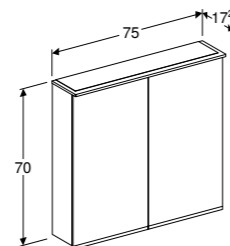

SPIEGELKAST 75 CM

Geïntegreerde LED-verlichting, oriëntatieverlichting aan onderkant, 2 deuren met spiegels aan buiten- en binnenkant (softclose), verspiegelde achterwand, met verstelbare glazen schappen (transparant grijs), 1 intern stopcontact met USB-aansluiting, 1 magneethouder, 1 vergrotende spiegel 75 cm

500.206.00.1