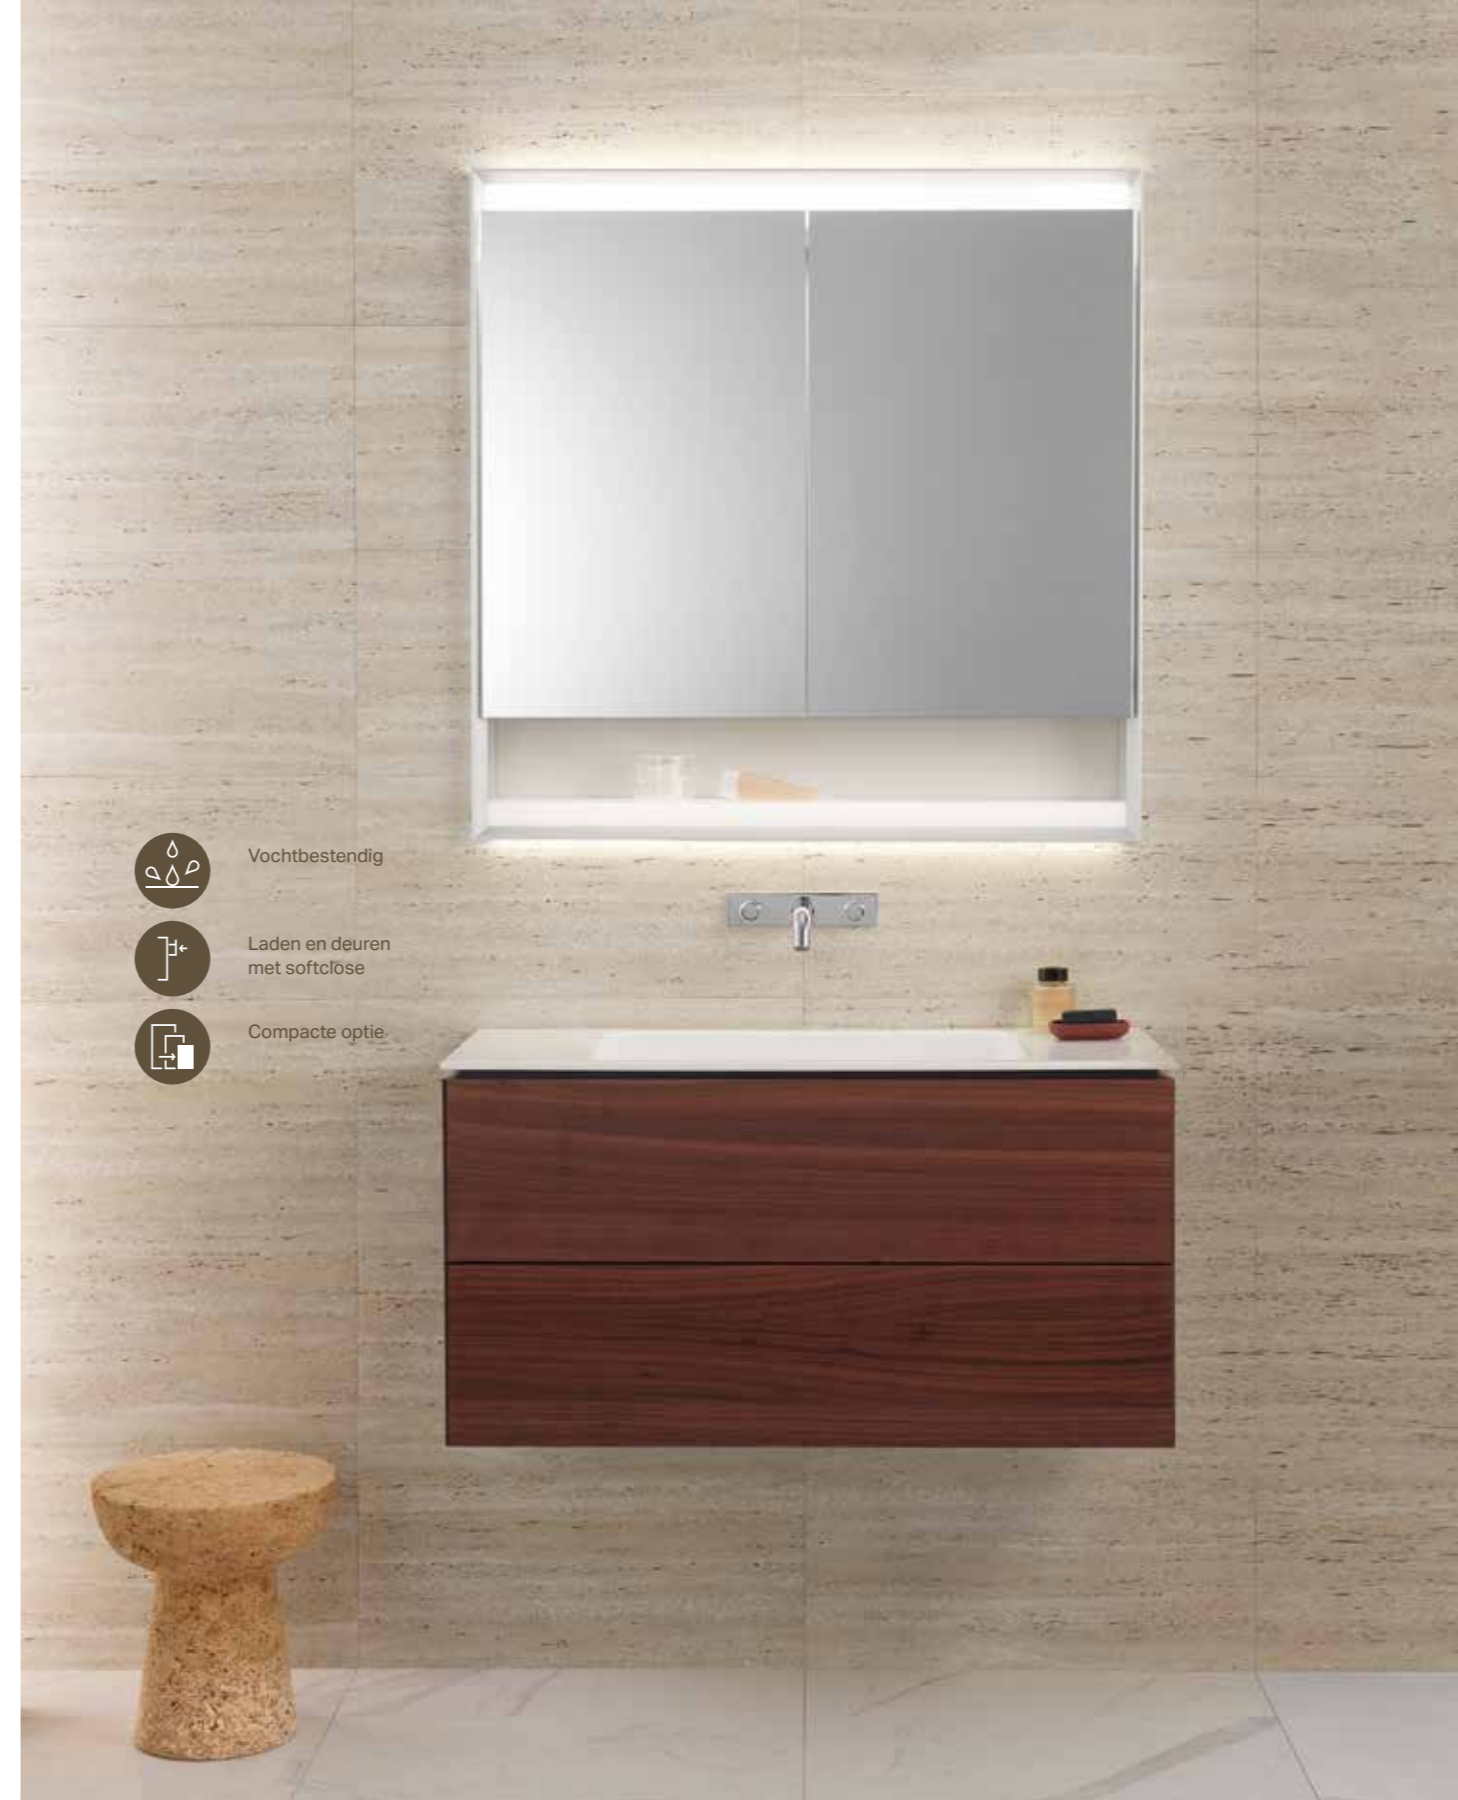

GEÏNTEGREERD WASTAFELCONCEPT

ELEGANTE MEUBELS MET VEEL FUNCTIONELE OPBERGRUIMTE

De producten van de Geberit ONE badkamerserie laten zien dat functionaliteit en elegantie perfect gecombineerd kunnen worden. Veel techniek en praktische opbergruimte is verborgen in de wand waardoor de badkamer ruimer aanvoelt.

VERBAZINGWEKKEND VEEL RUIMTE

De sifon van de wastafel zit verborgen in de muur waardoor een uitsparing in de lade overbodig is. Hierdoor is de lade volledig te gebruiken voor het opbergen van verschillende badkameritems. Om de lade naar wens in te delen, kunt u gebruik maken van bijgeleverde lade-indelers. De push-to-open laden zijn voorzien van een softclose mechanisme en sfeervolle LED-verlichting. De onderkast is verkrijgbaar in de kleuren wit hoogglans en amerikaans noten.

MEUBELKLEUREN VAN HET GEBERIT ONE GEÏNTEGREERDE WASTAFELCONCEPT

CORPUS / FRONT

Wit hoogglans

Amerikaans noten

Vochtbestendig

Laden en deuren met softclose

Compacte optie.

1 Flexibele lade-indeling wordt standaard meegeleverd.