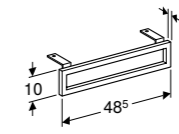

HANDDOEKHOUDER VOOR PRECIOSA II WASTAFEL
Geschikt voor zijkant

500750000