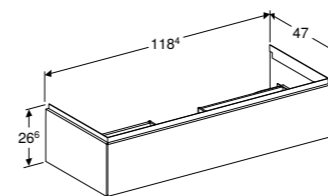

ONDERKAST VOOR WASTAFEL 120 CM, 1 LADE

Eén lade met softclose, push-to-open
Wit hoogglans
Wit mat
Lava mat
Zandgrijs hoogglans
Eiken
Noten hickory
Greige mat
Zwart mat

505.075.00.1
505.075.00.2
505.075.00.3
505.075.00.4
505.075.00.5
505.075.00.6
505.075.00.7
505.075.00.8