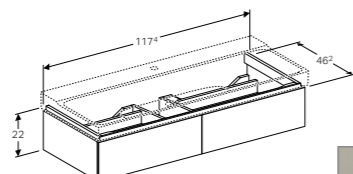

ONDERKAST VOOR WASTAFEL 120 CM
2 laden met push-to-open, softclose en LED-verlichting, te combineren met lade-indeler
Wit hoogglans **500.517.01.1**
Scultura grijs houtstructuur **500.517.43.1**
Greige mat **500.517.00.1**