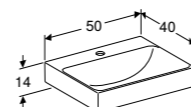

WASTAFEL 50 CM

Verticale afvoer

Met kraangat, zonder overloop, KeraTect®	505.020.01.6
Zonder kraangat, zonder overloop, KeraTect®	505.021.01.6

Niet te combineren met een wastafelblad of onderkast.