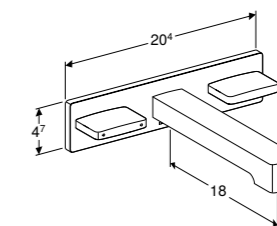

Moet gecombineerd worden met inbouw-element.

WANDKRAAN HOEKIG

Glansverchromd, uitloop 18 cm	116.461.21.1
Zwart mat, uitloop 18 cm	116.461.14.1
Glansverchromd, uitloop 18 cm, verlengde aansluiting	116.463.21.1
Zwart mat, uitloop 18 cm, verlengde aansluiting	116.463.14.1
Glansverchromd, uitloop 22 cm, verlengde aansluiting	116.465.21.1
Zwart mat, uitloop 22 cm, verlengde aansluiting	116.465.14.1