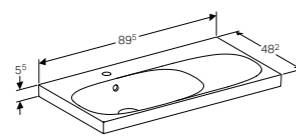

WASTAFEL 90 CM, AFLEGRUIMTE RECHTS

Met kraangat, met overloop **500.625.01.2**
Met kraangat, met overloop, KeraTect® **500.625.01.8**
Zonder kraangat, met overloop **500.626.01.2**
Zonder kraangat, met overloop, KeraTect® **500.626.01.8**