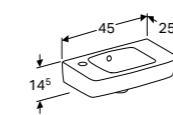

FONTEIN 45 CM MET KRAANGAT RECHTS
Met kraangat, met overloop **501.730.01.1**
Met kraangat, met overloop, KeraTect® **501.730.01.8**

FONTEIN 45 CM MET KRAANGAT LINKS
Met kraangat, met overloop **501.731.01.1**
Met kraangat, met overloop, KeraTect® **501.731.01.8**

ONDERKAST VOOR FONTEIN 45 CM KRAANGAT LINKS/RECHTS
Deur met scharnieren links of rechts, softclose, verstelbare legplank, greep verchroomd
Wit **501.924.01.1**
Lichtgrijs **501.924.42.1**