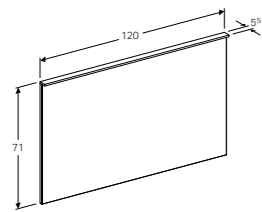

LICHTSPIEGEL 120 CM
Direct en indirecte verlichting (dimbaar), sensor schakelaar, spiegelverwarming, geheugenfunctie 120 cm **500.519.00.1**