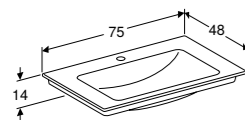

SLIMRIM OPLEGWASTAFEL 75 CM

Verticale afvoer
Met kraangat, zonder overloop, KeraTect®
Zonder kraangat, zonder overloop, KeraTect®

505.010.01.2

505.011.01.2