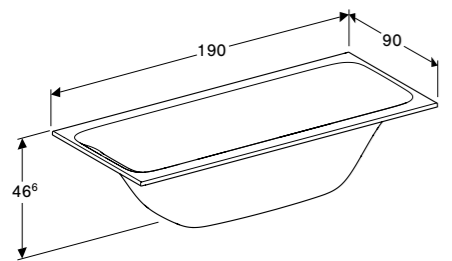

TAWA DUOBAD SLIMRIM
190 x 90 cm

554.135.01.1

554.910.00.1