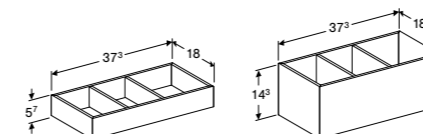

LADE-INDELER

Laag, lava mat
Hoog, lava mat

501.156.00.1
501.157.00.1