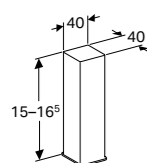

CLOSETZITTING

Closetzitting Renova Plan met topfix bevestiging **572180000**
Closetzitting Renova Plan met topfix bevestiging en softclose **572120000**
Closetzitting Renova Plan met topfix bevestiging, softclose en QuickRelease **500.832.00.1**

Te combineren met closetzittingen: 572180000, 572120000, 500.832.00.1

MEUBELPOTEN

2 stuks, mat aluminium, optioneel te combineren met alle Renova Compact badkamermeubels

500550000